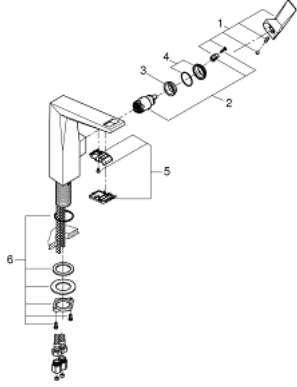

## 24 345 DC0 ALLURE BRILLIANT TEK KUMANDALI LAVABO BATARYASI 1/2" L-BOYUT

### ÜRÜN AÇIKLAMASI

- Renk: paslanmaz çelik
- GROHE SilkMove 28 mm seramik kartuş
- opsiyonel sıcaklık limitleyici
- GROHE LongLife kaplama
- GROHE EcoJoy daha az su tüketimi ve mükemmel akış teknolojisi
- maximum flow rate (at 3 bar): 5 l/min
- GROHE FastFixation hızlı montaj sistemi
- entegre perlatör
- sifon kumandasız
- spiral bağlantı hortumları

### YEDEK PARÇALAR, Ekim 2021 – now

- 1: Kumanda Kolu (Sipariş no. 46792DC0)
- 2: Kartuş (Sipariş no. 46963000)
- 3: Montaj halkası (Sipariş no. 07419000)
- 4: Kapak (Sipariş no. 46581DC0)
- 5: Race (Sipariş no. 46794DC0)
- 6: Vida bağlantılı montaj (Sipariş no. 48384000)