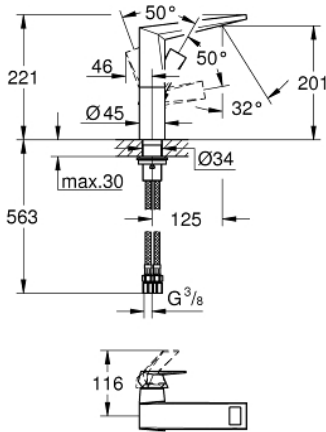

## 24 345 DC0 ALLURE BRILLIANT TEK KUMANDALI LAVABO BATARYASI 1/2" L-BOYUT

### ÜRÜN AÇIKLAMASI

- Renk: paslanmaz çelik
- GROHE SilkMove 28 mm seramik kartuş
- opsiyonel sıcaklık limitleyici
- GROHE LongLife kaplama
- GROHE EcoJoy daha az su tüketimi ve mükemmel akış teknolojisi
- maximum flow rate (at 3 bar): 5 l/min
- GROHE FastFixation hızlı montaj sistemi
- entegre perlatör
- sifon kumandasız
- spiral bağlantı hortumları

### YEDEK PARÇALAR, Ekim 2021 – now

- 1: Kumanda Kolu (Sipariş no. 46792DC0)
- 2: Kartuş (Sipariş no. 46963000)
- 3: Montaj halkası (Sipariş no. 07419000)
- 4: Kapak (Sipariş no. 46581DC0)
- 5: Race (Sipariş no. 46794DC0)
- 6: Vida bağlantılı montaj (Sipariş no. 48384000)