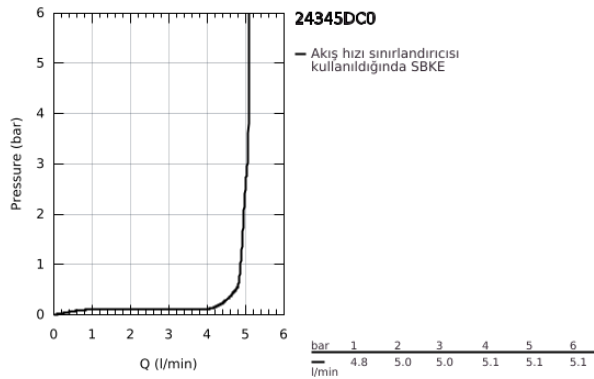

## 24 345 DC0 ALLURE BRILLIANT TEK KUMANDALI LAVABO BATARYASI 1/2" L-BOYUT

### ÜRÜN AÇIKLAMASI

- Renk: paslanmaz çelik
- GROHE SilkMove 28 mm seramik kartuş
- opsiyonel sıcaklık limitleyici
- GROHE LongLife kaplama
- GROHE EcoJoy daha az su tüketimi ve mükemmel akış teknolojisi
- maximum flow rate (at 3 bar): 5 l/min
- GROHE FastFixation hızlı montaj sistemi
- entegre perlatör
- sifon kumandasız
- spiral bağlantı hortumları