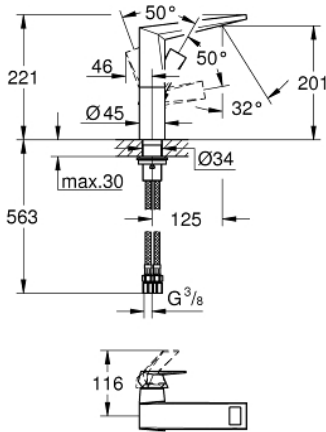

24 345 AL0 ALLURE BRILLIANT TEK KUMANDALI LAVABO BATARYASI 1/2" L-BOYUT

ÜRÜN AÇIKLAMASI

- Renk: brushed hard graphite
- GROHE SilkMove 28 mm seramik kartuş
- opsiyonel sıcaklık limitleyici
- GROHE LongLife kaplama
- GROHE EcoJoy daha az su tüketimi ve mükemmel akış teknolojisi
- maximum flow rate (at 3 bar): 5 l/min
- GROHE FastFixation hızlı montaj sistemi
- entegre perlatör
- sifon kumandasız
- spiral bağlantı hortumları

24 345 AL0 ALLURE BRILLIANT TEK KUMANDALI LAVABO BATARYASI 1/2" L-BOYUT

YEDEK PARÇALAR, Ekim 2021 – now

- 1: Kumanda Kolu (Sipariş no. 46792AL0)
- 2: Kartuş (Sipariş no. 46963000)
- 3: Montaj halkası (Sipariş no. 07419000)
- 4: Kapak (Sipariş no. 46581AL0)
- 5: Race (Sipariş no. 46794AL0)
- 6: Vida bağlantılı montaj (Sipariş no. 48384000)