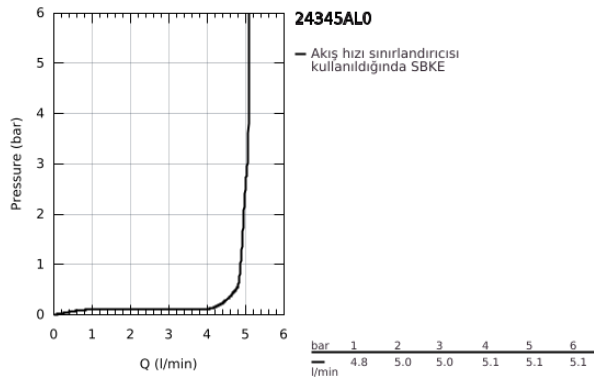

24 345 AL0 ALLURE BRILLIANT TEK KUMANDALI LAVABO BATARYASI 1/2" L-BOYUT

ÜRÜN AÇIKLAMASI

- Renk: brushed hard graphite
- GROHE SilkMove 28 mm seramik kartuş
- opsiyonel sıcaklık limitleyici
- GROHE LongLife kaplama
- GROHE EcoJoy daha az su tüketimi ve mükemmel akış teknolojisi
- maximum flow rate (at 3 bar): 5 l/min
- GROHE FastFixation hızlı montaj sistemi
- entegre perlatör
- sifon kumandasız
- spiral bağlantı hortumları

24 345 AL0 ALLURE BRILLIANT TEK KUMANDALI LAVABO BATARYASI 1/2" L-BOYUT

YEDEK PARÇALAR, Ekim 2021 – now

- 1: Kumanda Kolu (Sipariş no. 46792AL0)
- 2: Kartuş (Sipariş no. 46963000)
- 3: Montaj halkası (Sipariş no. 07419000)
- 4: Kapak (Sipariş no. 46581AL0)
- 5: Race (Sipariş no. 46794AL0)
- 6: Vida bağlantılı montaj (Sipariş no. 48384000)