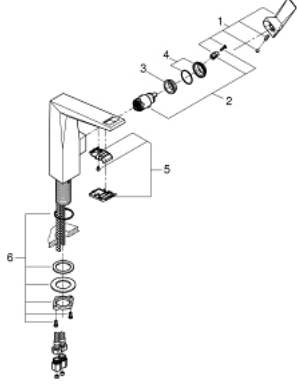

24 345 AL0 ALLURE BRILLIANT TEK KUMANDALI LAVABO BATARYASI 1/2" L-BOYUT

ÜRÜN AÇIKLAMASI

- Renk: brushed hard graphite
- GROHE SilkMove 28 mm seramik kartuş
- opsiyonel sıcaklık limitleyici
- GROHE LongLife kaplama
- GROHE EcoJoy daha az su tüketimi ve mükemmel akış teknolojisi
- maximum flow rate (at 3 bar): 5 l/min
- GROHE FastFixation hızlı montaj sistemi
- entegre perlatör
- sifon kumandasız
- spiral bağlantı hortumları

24 345 AL0 ALLURE BRILLIANT TEK KUMANDALI LAVABO BATARYASI 1/2" L-BOYUT

YEDEK PARÇALAR, Ekim 2021 – now

- 1: Kumanda Kolu (Sipariş no. 46792AL0)
- 2: Kartuş (Sipariş no. 46963000)
- 3: Montaj halkası (Sipariş no. 07419000)
- 4: Kapak (Sipariş no. 46581AL0)
- 5: Race (Sipariş no. 46794AL0)
- 6: Vida bağlantılı montaj (Sipariş no. 48384000)