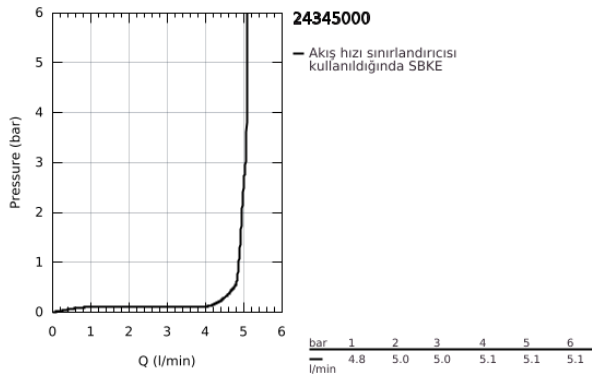

24 345 000 ALLURE BRILLIANT TEK KUMANDALI LAVABO BATARYASI 1/2" L-BOYUT

ÜRÜN AÇIKLAMASI

- Renk: krom
- GROHE SilkMove 28 mm seramik kartuş
- opsiyonel sıcaklık limitleyici
- GROHE LongLife kaplama
- GROHE EcoJoy daha az su tüketimi ve mükemmel akış teknolojisi
- maximum flow rate (at 3 bar): 5 l/min
- GROHE FastFixation hızlı montaj sistemi
- entegre perlatör
- sifon kumandasız
- spiral bağlantı hortumları