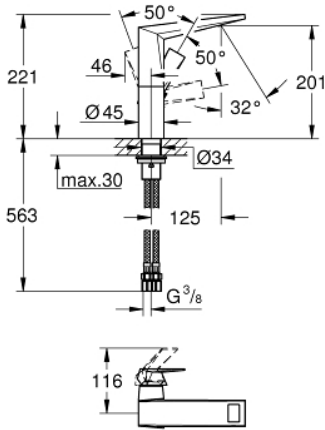

24 345 000 ALLURE BRILLIANT TEK KUMANDALI LAVABO BATARYASI 1/2" L-BOYUT

ÜRÜN AÇIKLAMASI

- Renk: krom
- GROHE SilkMove 28 mm seramik kartuş
- opsiyonel sıcaklık limitleyici
- GROHE LongLife kaplama
- GROHE EcoJoy daha az su tüketimi ve mükemmel akış teknolojisi
- maximum flow rate (at 3 bar): 5 l/min
- GROHE FastFixation hızlı montaj sistemi
- entegre perlatör
- sifon kumandasız
- spiral bağlantı hortumları

24 345 000 ALLURE BRILLIANT TEK KUMANDALI LAVABO BATARYASI 1/2" L-BOYUT

YEDEK PARÇALAR, Ekim 2021 – now

- 1: Kumanda Kolu (Sipariş no. 46792000)
- 2: Kartuş (Sipariş no. 46963000)
- 3: Montaj halkası (Sipariş no. 07419000)
- 4: Kapak (Sipariş no. 46581000)
- 5: Allure Brilliant Perlatör dk/lt 6 (Sipariş no. 46794000)
- 6: Vida bağlantılı montaj (Sipariş no. 48384000)