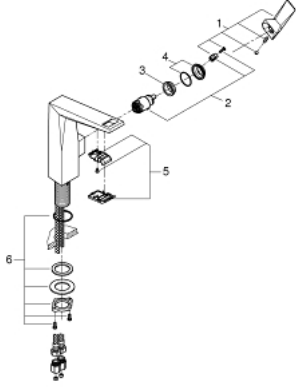

24 345 000 ALLURE BRILLIANT TEK KUMANDALI LAVABO BATARYASI 1/2" L-BOYUT

ÜRÜN AÇIKLAMASI

- Renk: krom
- GROHE SilkMove 28 mm seramik kartuş
- opsiyonel sıcaklık limitleyici
- GROHE LongLife kaplama
- GROHE EcoJoy daha az su tüketimi ve mükemmel akış teknolojisi
- maximum flow rate (at 3 bar): 5 l/min
- GROHE FastFixation hızlı montaj sistemi
- entegre perlatör
- sifon kumandasız
- spiral bağlantı hortumları

24 345 000 ALLURE BRILLIANT TEK KUMANDALI LAVABO BATARYASI 1/2" L-BOYUT

YEDEK PARÇALAR, Ekim 2021 – now

- 1: Kumanda Kolu (Sipariş no. 46792000)
- 2: Kartuş (Sipariş no. 46963000)
- 3: Montaj halkası (Sipariş no. 07419000)
- 4: Kapak (Sipariş no. 46581000)
- 5: Allure Brilliant Perlatör dk/lt 6 (Sipariş no. 46794000)
- 6: Vida bağlantılı montaj (Sipariş no. 48384000)