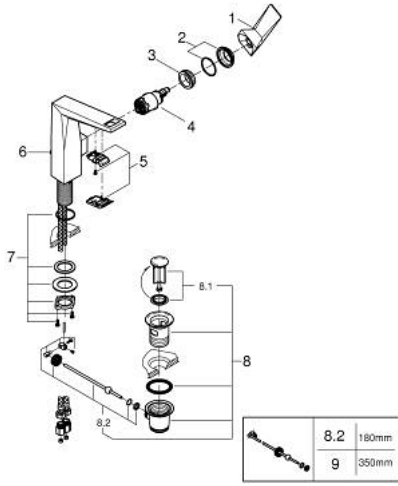

24 344 DC0 ALLURE BRILLIANT TEK KUMANDALI LAVABO BATARYASI 1/2" L-BOYUT

ÜRÜN AÇIKLAMASI

- Renk: paslanmaz çelik
- GROHE SilkMove 28 mm seramik kartuş
- opsiyonel sıcaklık limitleyici
- GROHE LongLife kaplama
- GROHE EcoJoy daha az su tüketimi ve mükemmel akış teknolojisi
- maximum flow rate (at 3 bar): 5 l/min
- GROHE FastFixation hızlı montaj sistemi
- entegre perlatör
- sifon kumanda seti 1 1/4"
- spiral bağlantı hortumları

24 344 DC0 ALLURE BRILLIANT TEK KUMANDALI LAVABO BATARYASI 1/2" L-BOYUT

YEDEK PARÇALAR, Ekim 2021 – now

- 1: Kumanda Kolu (Sipariş no. 46792DC0)
 - 2: Kapak (Sipariş no. 46581DC0)
 - 3: Montaj halkası (Sipariş no. 07419000)
 - 4: Kartuş (Sipariş no. 46963000)
 - 5: Race (Sipariş no. 46794DC0)
 - 6: Kumanda çubuğu (Sipariş no. 46787DC0)
 - 7: Vida bağlantılı montaj (Sipariş no. 48384000)
 - 8: Gider seti 1 1/4" (Sipariş no. 28910DC0)
 - 8.1: tapa (Sipariş no. 07182DC0)
 - 8.2: Top çubuk (Sipariş no. 07052000)
 - 9: Top çubuk (Sipariş no. 07341000)*
- *Özel aksesuarlar