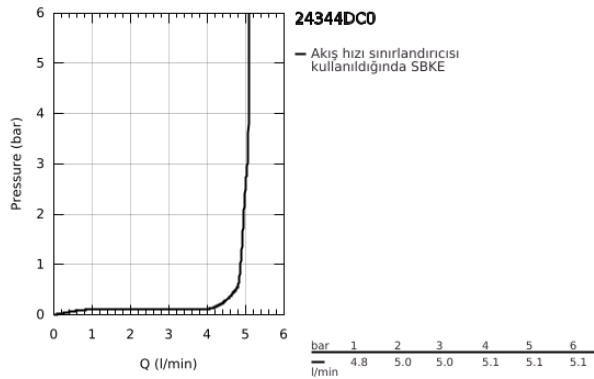

24 344 DC0 ALLURE BRILLIANT TEK KUMANDALI LAVABO BATARYASI 1/2" L-BOYUT

ÜRÜN AÇIKLAMASI

- Renk: paslanmaz çelik
- GROHE SilkMove 28 mm seramik kartuş
- opsiyonel sıcaklık limitleyici
- GROHE LongLife kaplama
- GROHE EcoJoy daha az su tüketimi ve mükemmel akış teknolojisi
- maximum flow rate (at 3 bar): 5 l/min
- GROHE FastFixation hızlı montaj sistemi
- entegre perlatör
- sifon kumanda seti 1 1/4"
- spiral bağlantı hortumları

24 344 DC0 ALLURE BRILLIANT TEK KUMANDALI LAVABO BATARYASI 1/2" L-BOYUT

YEDEK PARÇALAR, Ekim 2021 – now

- 1: Kumanda Kolu (Sipariş no. 46792DC0)
 - 2: Kapak (Sipariş no. 46581DC0)
 - 3: Montaj halkası (Sipariş no. 07419000)
 - 4: Kartuş (Sipariş no. 46963000)
 - 5: Race (Sipariş no. 46794DC0)
 - 6: Kumanda çubuğu (Sipariş no. 46787DC0)
 - 7: Vida bağlantılı montaj (Sipariş no. 48384000)
 - 8: Gider seti 1 1/4" (Sipariş no. 28910DC0)
 - 8.1: tapa (Sipariş no. 07182DC0)
 - 8.2: Top çubuk (Sipariş no. 07052000)
 - 9: Top çubuk (Sipariş no. 07341000)*
- *Özel aksesuarlar