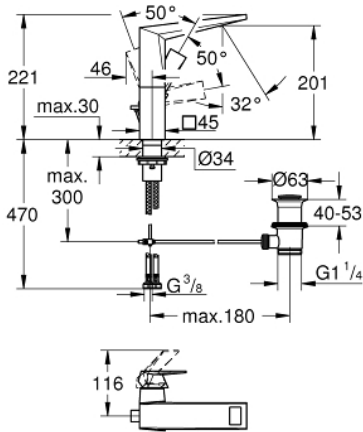

24 344 DC0 ALLURE BRILLIANT TEK KUMANDALI LAVABO BATARYASI 1/2" L-BOYUT

ÜRÜN AÇIKLAMASI

- Renk: paslanmaz çelik
- GROHE SilkMove 28 mm seramik kartuş
- opsiyonel sıcaklık limitleyici
- GROHE LongLife kaplama
- GROHE EcoJoy daha az su tüketimi ve mükemmel akış teknolojisi
- maximum flow rate (at 3 bar): 5 l/min
- GROHE FastFixation hızlı montaj sistemi
- entegre perlatör
- sifon kumanda seti 1 1/4"
- spiral bağlantı hortumları

24 344 DC0 ALLURE BRILLIANT TEK KUMANDALI LAVABO BATARYASI 1/2" L-BOYUT

YEDEK PARÇALAR, Ekim 2021 – now

- 1: Kumanda Kolu (Sipariş no. 46792DC0)
 - 2: Kapak (Sipariş no. 46581DC0)
 - 3: Montaj halkası (Sipariş no. 07419000)
 - 4: Kartuş (Sipariş no. 46963000)
 - 5: Race (Sipariş no. 46794DC0)
 - 6: Kumanda çubuğu (Sipariş no. 46787DC0)
 - 7: Vida bağlantılı montaj (Sipariş no. 48384000)
 - 8: Gider seti 1 1/4" (Sipariş no. 28910DC0)
 - 8.1: tapa (Sipariş no. 07182DC0)
 - 8.2: Top çubuk (Sipariş no. 07052000)
 - 9: Top çubuk (Sipariş no. 07341000)*
- *Özel aksesuarlar