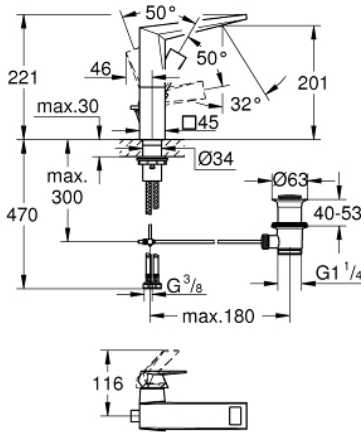

24 344 AL0 ALLURE BRILLIANT TEK KUMANDALI LAVABO BATARYASI 1/2" L-BOYUT

ÜRÜN AÇIKLAMASI

- Renk: brushed hard graphite
- GROHE SilkMove 28 mm seramik kartuş
- opsiyonel sıcaklık limitleyici
- GROHE LongLife kaplama
- GROHE EcoJoy daha az su tüketimi ve mükemmel akış teknolojisi
- maximum flow rate (at 3 bar): 5 l/min
- GROHE FastFixation hızlı montaj sistemi
- entegre perlatör
- sifon kumanda seti 1 1/4"
- spiral bağlantı hortumları

24 344 AL0 ALLURE BRILLIANT TEK KUMANDALI LAVABO BATARYASI 1/2" L-BOYUT

YEDEK PARÇALAR, Ekim 2021 – now

- 1: Kumanda Kolu (Sipariş no. 46792AL0)
 - 2: Kapak (Sipariş no. 46581AL0)
 - 3: Montaj halkası (Sipariş no. 07419000)
 - 4: Kartuş (Sipariş no. 46963000)
 - 5: Race (Sipariş no. 46794AL0)
 - 6: Kumanda çubuğu (Sipariş no. 46787AL0)
 - 7: Vida bağlantılı montaj (Sipariş no. 48384000)
 - 8: Gider seti 1 1/4" (Sipariş no. 28910AL0)
 - 8.1: tapa (Sipariş no. 07182AL0)
 - 8.2: Top çubuk (Sipariş no. 07052000)
 - 9: Top çubuk (Sipariş no. 07341000)*
- *Özel aksesuarlar