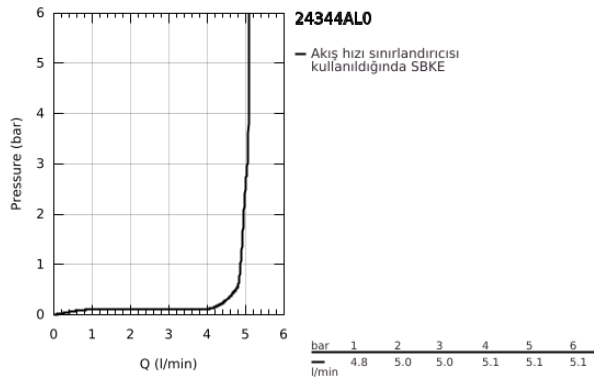

24 344 AL0 ALLURE BRILLIANT TEK KUMANDALI LAVABO BATARYASI 1/2" L-BOYUT

ÜRÜN AÇIKLAMASI

- Renk: brushed hard graphite
- GROHE SilkMove 28 mm seramik kartuş
- opsiyonel sıcaklık limitleyici
- GROHE LongLife kaplama
- GROHE EcoJoy daha az su tüketimi ve mükemmel akış teknolojisi
- maximum flow rate (at 3 bar): 5 l/min
- GROHE FastFixation hızlı montaj sistemi
- entegre perlatör
- sifon kumanda seti 1 1/4"
- spiral bağlantı hortumları

24 344 AL0 ALLURE BRILLIANT TEK KUMANDALI LAVABO BATARYASI 1/2" L-BOYUT

YEDEK PARÇALAR, Ekim 2021 – now

- 1: Kumanda Kolu (Sipariş no. 46792AL0)
 - 2: Kapak (Sipariş no. 46581AL0)
 - 3: Montaj halkası (Sipariş no. 07419000)
 - 4: Kartuş (Sipariş no. 46963000)
 - 5: Race (Sipariş no. 46794AL0)
 - 6: Kumanda çubuğu (Sipariş no. 46787AL0)
 - 7: Vida bağlantılı montaj (Sipariş no. 48384000)
 - 8: Gider seti 1 1/4" (Sipariş no. 28910AL0)
 - 8.1: tapa (Sipariş no. 07182AL0)
 - 8.2: Top çubuk (Sipariş no. 07052000)
 - 9: Top çubuk (Sipariş no. 07341000)*
- *Özel aksesuarlar