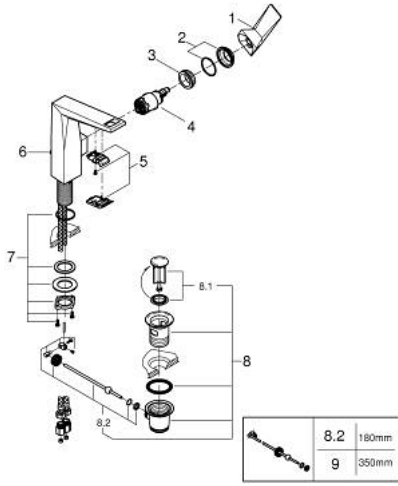

24 344 AL0 ALLURE BRILLIANT TEK KUMANDALI LAVABO BATARYASI 1/2" L-BOYUT

ÜRÜN AÇIKLAMASI

- Renk: brushed hard graphite
- GROHE SilkMove 28 mm seramik kartuş
- opsiyonel sıcaklık limitleyici
- GROHE LongLife kaplama
- GROHE EcoJoy daha az su tüketimi ve mükemmel akış teknolojisi
- maximum flow rate (at 3 bar): 5 l/min
- GROHE FastFixation hızlı montaj sistemi
- entegre perlatör
- sifon kumanda seti 1 1/4"
- spiral bağlantı hortumları

24 344 AL0 ALLURE BRILLIANT TEK KUMANDALI LAVABO BATARYASI 1/2" L-BOYUT

YEDEK PARÇALAR, Ekim 2021 – now

- 1: Kumanda Kolu (Sipariş no. 46792AL0)
 - 2: Kapak (Sipariş no. 46581AL0)
 - 3: Montaj halkası (Sipariş no. 07419000)
 - 4: Kartuş (Sipariş no. 46963000)
 - 5: Race (Sipariş no. 46794AL0)
 - 6: Kumanda çubuğu (Sipariş no. 46787AL0)
 - 7: Vida bağlantılı montaj (Sipariş no. 48384000)
 - 8: Gider seti 1 1/4" (Sipariş no. 28910AL0)
 - 8.1: tapa (Sipariş no. 07182AL0)
 - 8.2: Top çubuk (Sipariş no. 07052000)
 - 9: Top çubuk (Sipariş no. 07341000)*
- *Özel aksesuarlar