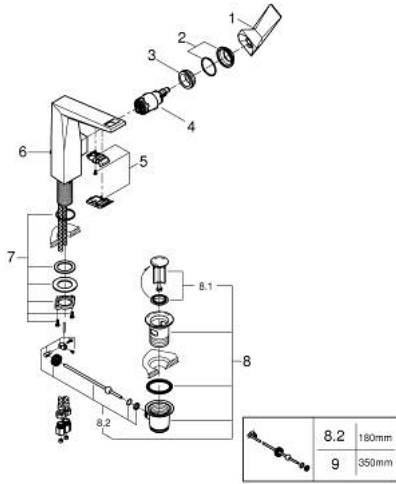

24 344 000 ALLURE BRILLIANT TEK KUMANDALI LAVABO BATARYASI 1/2" L-BOYUT

YEDEK PARÇALAR, Ekim 2021 – now

- 1: Kumanda Kolu (Sipariş no. 46792000)
- 2: Kapak (Sipariş no. 46581000)
- 3: Montaj halkası (Sipariş no. 07419000)
- 4: Kartuş (Sipariş no. 46963000)
- 5: Allure Brilliant Perlatör dk/lt 6 (Sipariş no. 46794000)
- 6: Kumanda çubuğu (Sipariş no. 46787000)
- 7: Vida bağlantılı montaj (Sipariş no. 48384000)
- 8: Gider seti 1 1/4" (Sipariş no. 28910000)
- 8.1: tapa (Sipariş no. 07182000)
- 8.2: Top çubuk (Sipariş no. 07052000)
- 9: Top çubuk (Sipariş no. 07341000)*