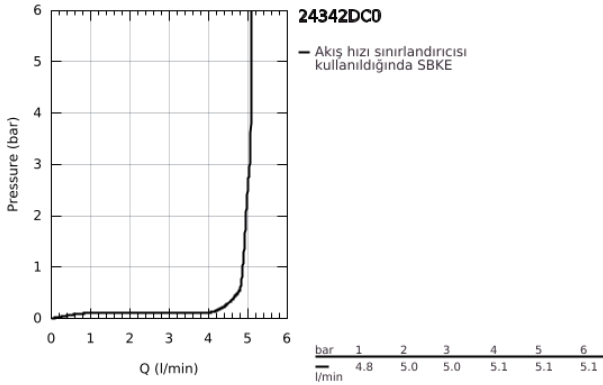

## 24 342 DC0 ALLURE BRILLIANT TEK KUMANDALI LAVABO BATARYASI M-BOYUT

### ÜRÜN AÇIKLAMASI

- Renk: paslanmaz çelik
- GROHE SilkMove 28 mm seramik kartuş
- opsiyonel sıcaklık limitleyici
- GROHE LongLife kaplama
- GROHE EcoJoy daha az su tüketimi ve mükemmel akış teknolojisi
- maximum flow rate (at 3 bar): 5 l/min
- GROHE FastFixation hızlı montaj sistemi
- entegre perlatör
- sifon kumandasız
- spiral bağlantı hortumları