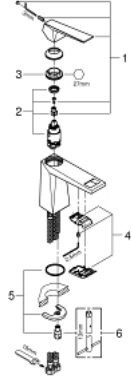

## 24 342 DC0 ALLURE BRILLIANT TEK KUMANDALI LAVABO BATARYASI M-BOYUT

### ÜRÜN AÇIKLAMASI

- Renk: paslanmaz çelik
- GROHE SilkMove 28 mm seramik kartuş
- opsiyonel sıcaklık limitleyici
- GROHE LongLife kaplama
- GROHE EcoJoy daha az su tüketimi ve mükemmel akış teknolojisi
- maximum flow rate (at 3 bar): 5 l/min
- GROHE FastFixation hızlı montaj sistemi
- entegre perlatör
- sifon kumandasız
- spiral bağlantı hortumları

### YEDEK PARÇALAR, Ekim 2021 – now

- 1: Kumanda Kolu (Sipariş no. 46793DC0)
  - 2: Kartuş (Sipariş no. 46580000)
  - 3: Montaj halkası (Sipariş no. 46715000)
  - 4: Race (Sipariş no. 46794DC0)
  - 5: Vida bağlantılı montaj (Sipariş no. 46249000)
  - 6: İngiliz anahtarı (Sipariş no. 19017000)\*
- \*Özel aksesuarlar