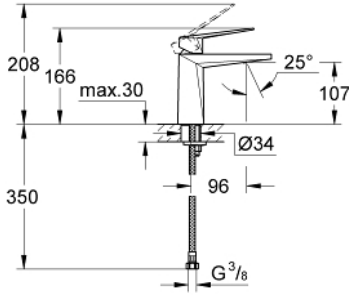

### ÜRÜN AÇIKLAMASI

- Renk: paslanmaz çelik
- GROHE SilkMove 28 mm seramik kartuş
- opsiyonel sıcaklık limitleyici
- GROHE LongLife kaplama
- GROHE EcoJoy daha az su tüketimi ve mükemmel akış teknolojisi
- maximum flow rate (at 3 bar): 5 l/min
- GROHE FastFixation hızlı montaj sistemi
- entegre perlatör
- sifon kumandasız
- spiral bağlantı hortumları

### YEDEK PARÇALAR, Ekim 2021 – now

- 1: Kumanda Kolu (Sipariş no. 46793DC0)
  - 2: Kartuş (Sipariş no. 46580000)
  - 3: Montaj halkası (Sipariş no. 46715000)
  - 4: Race (Sipariş no. 46794DC0)
  - 5: Vida bağlantılı montaj (Sipariş no. 46249000)
  - 6: İngiliz anahtarı (Sipariş no. 19017000)\*
- \*Özel aksesuarlar