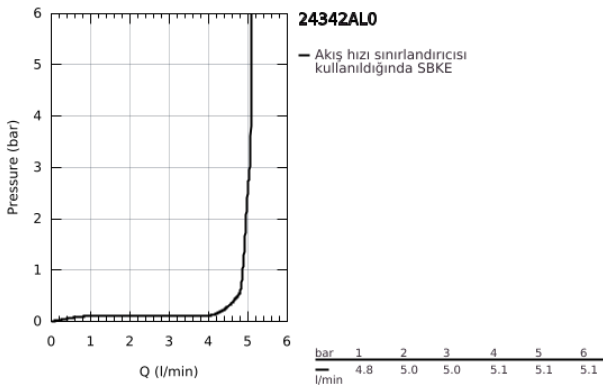

24 342 AL0 ALLURE BRILLIANT TEK KUMANDALI LAVABO BATARYASI M-BOYUT

ÜRÜN AÇIKLAMASI

- Renk: brushed hard graphite
- GROHE SilkMove 28 mm seramik kartuş
- opsiyonel sıcaklık limitleyici
- GROHE LongLife kaplama
- GROHE EcoJoy daha az su tüketimi ve mükemmel akış teknolojisi
- maximum flow rate (at 3 bar): 5 l/min
- GROHE FastFixation hızlı montaj sistemi
- entegre perlatör
- sifon kumandasız
- spiral bağlantı hortumları