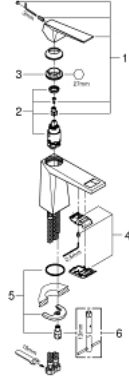

24 342 AL0 ALLURE BRILLIANT TEK KUMANDALI LAVABO BATARYASI M-BOYUT

ÜRÜN AÇIKLAMASI

- Renk: brushed hard graphite
- GROHE SilkMove 28 mm seramik kartuş
- opsiyonel sıcaklık limitleyici
- GROHE LongLife kaplama
- GROHE EcoJoy daha az su tüketimi ve mükemmel akış teknolojisi
- maximum flow rate (at 3 bar): 5 l/min
- GROHE FastFixation hızlı montaj sistemi
- entegre perlatör
- sifon kumandasız
- spiral bağlantı hortumları

24 342 AL0 ALLURE BRILLIANT TEK KUMANDALI LAVABO BATARYASI M-BOYUT

YEDEK PARÇALAR, Ekim 2021 – now

- 1: Kumanda Kolu (Sipariş no. 46793AL0)
 - 2: Kartuş (Sipariş no. 46580000)
 - 3: Montaj halkası (Sipariş no. 46715000)
 - 4: Race (Sipariş no. 46794AL0)
 - 5: Vida bağlantılı montaj (Sipariş no. 46249000)
 - 6: İngiliz anahtarı (Sipariş no. 19017000)*
- *Özel aksesuarlar