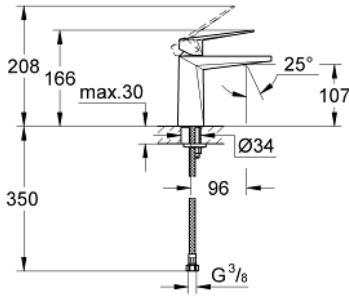

24 342 AL0 ALLURE BRILLIANT TEK KUMANDALI LAVABO BATARYASI M-BOYUT

ÜRÜN AÇIKLAMASI

- Renk: brushed hard graphite
- GROHE SilkMove 28 mm seramik kartuş
- opsiyonel sıcaklık limitleyici
- GROHE LongLife kaplama
- GROHE EcoJoy daha az su tüketimi ve mükemmel akış teknolojisi
- maximum flow rate (at 3 bar): 5 l/min
- GROHE FastFixation hızlı montaj sistemi
- entegre perlatör
- sifon kumandasız
- spiral bağlantı hortumları

24 342 AL0 ALLURE BRILLIANT TEK KUMANDALI LAVABO BATARYASI M-BOYUT

YEDEK PARÇALAR, Ekim 2021 – now

- 1: Kumanda Kolu (Sipariş no. 46793AL0)
 - 2: Kartuş (Sipariş no. 46580000)
 - 3: Montaj halkası (Sipariş no. 46715000)
 - 4: Race (Sipariş no. 46794AL0)
 - 5: Vida bağlantılı montaj (Sipariş no. 46249000)
 - 6: İngiliz anahtarı (Sipariş no. 19017000)*
- *Özel aksesuarlar