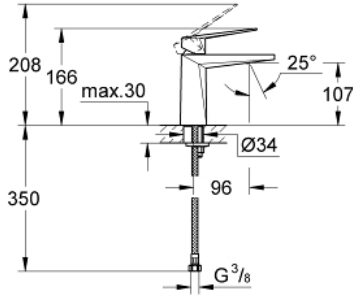

24 342 000 ALLURE BRILLIANT TEK KUMANDALI LAVABO BATARYASI M-BOYUT

ÜRÜN AÇIKLAMASI

- Renk: krom
- GROHE SilkMove 28 mm seramik kartuş
- opsiyonel sıcaklık limitleyici
- GROHE LongLife kaplama
- GROHE EcoJoy daha az su tüketimi ve mükemmel akış teknolojisi
- maximum flow rate (at 3 bar): 5 l/min
- GROHE FastFixation hızlı montaj sistemi
- entegre perlatör
- sifon kumandasız
- spiral bağlantı hortumları

24 342 000 ALLURE BRILLIANT TEK KUMANDALI LAVABO BATARYASI M-BOYUT

YEDEK PARÇALAR, Ekim 2021 – now

- 1: Kumanda Kolu (Sipariş no. 46793000)
 - 2: Kartuş (Sipariş no. 46580000)
 - 3: Montaj halkası (Sipariş no. 46715000)
 - 4: Allure Brilliant Perlatör dk/lt 6 (Sipariş no. 46794000)
 - 5: Vida bağlantılı montaj (Sipariş no. 46249000)
 - 6: İngiliz anahtarı (Sipariş no. 19017000)*
- *Özel aksesuarlar