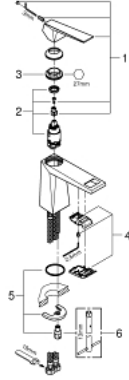

24 342 000 ALLURE BRILLIANT TEK KUMANDALI LAVABO BATARYASI M-BOYUT

ÜRÜN AÇIKLAMASI

- Renk: krom
- GROHE SilkMove 28 mm seramik kartuş
- opsiyonel sıcaklık limitleyici
- GROHE LongLife kaplama
- GROHE EcoJoy daha az su tüketimi ve mükemmel akış teknolojisi
- maximum flow rate (at 3 bar): 5 l/min
- GROHE FastFixation hızlı montaj sistemi
- entegre perlatör
- sifon kumandasız
- spiral bağlantı hortumları

24 342 000 ALLURE BRILLIANT TEK KUMANDALI LAVABO BATARYASI M-BOYUT

YEDEK PARÇALAR, Ekim 2021 – now

- 1: Kumanda Kolu (Sipariş no. 46793000)
 - 2: Kartuş (Sipariş no. 46580000)
 - 3: Montaj halkası (Sipariş no. 46715000)
 - 4: Allure Brilliant Perlatör dk/lt 6 (Sipariş no. 46794000)
 - 5: Vida bağlantılı montaj (Sipariş no. 46249000)
 - 6: İngiliz anahtarı (Sipariş no. 19017000)*
- *Özel aksesuarlar