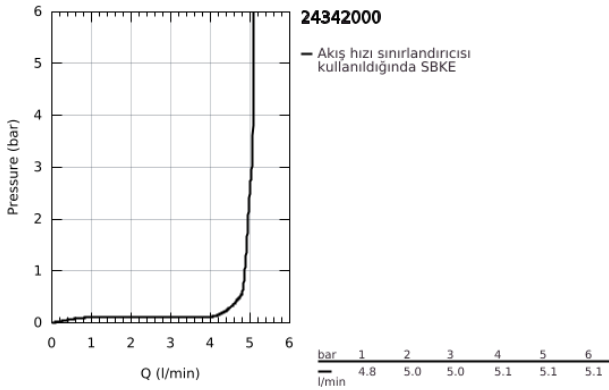

24 342 000 ALLURE BRILLIANT TEK KUMANDALI LAVABO BATARYASI M-BOYUT

ÜRÜN AÇIKLAMASI

- Renk: krom
- GROHE SilkMove 28 mm seramik kartuş
- opsiyonel sıcaklık limitleyici
- GROHE LongLife kaplama
- GROHE EcoJoy daha az su tüketimi ve mükemmel akış teknolojisi
- maximum flow rate (at 3 bar): 5 l/min
- GROHE FastFixation hızlı montaj sistemi
- entegre perlatör
- sifon kumandasız
- spiral bağlantı hortumları