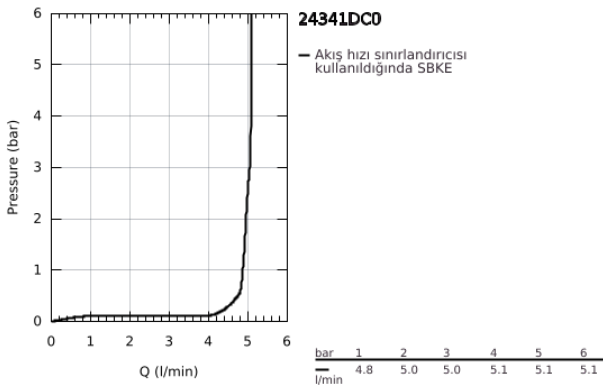

24 341 DC0 ALLURE BRILLIANT TEK KUMANDALI LAVABO BATARYASI M-BOYUT

ÜRÜN AÇIKLAMASI

- Renk: paslanmaz çelik
- GROHE SilkMove 28 mm seramik kartuş
- opsiyonel sıcaklık limitleyici
- GROHE LongLife kaplama
- GROHE FastFixation hızlı montaj sistemi
- GROHE EcoJoy daha az su tüketimi ve mükemmel akış teknolojisi
- maximum flow rate (at 3 bar): 5 l/min
- entegre perlatör
- sifon kumanda seti 1 1/4"
- spiral bağlantı hortumları
- tavsiye edilen basınç 1.0 - 5.0 bar