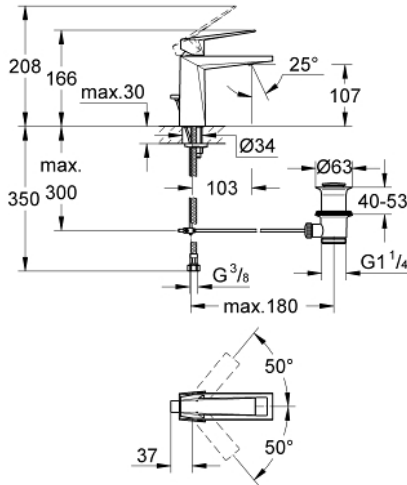

24 341 DC0 ALLURE BRILLIANT TEK KUMANDALI LAVABO BATARYASI M-BOYUT

ÜRÜN AÇIKLAMASI

- Renk: paslanmaz çelik
- GROHE SilkMove 28 mm seramik kartuş
- opsiyonel sıcaklık limitleyici
- GROHE LongLife kaplama
- GROHE FastFixation hızlı montaj sistemi
- GROHE EcoJoy daha az su tüketimi ve mükemmel akış teknolojisi
- maximum flow rate (at 3 bar): 5 l/min
- entegre perlatör
- sifon kumanda seti 1 1/4"
- spiral bağlantı hortumları
- tavsiye edilen basınç 1.0 - 5.0 bar

24 341 DC0 ALLURE BRILLIANT TEK KUMANDALI LAVABO BATARYASI M-BOYUT

YEDEK PARÇALAR, Ekim 2021 – now

- 1: Kumanda Kolu (Sipariş no. 46793DC0)
 - 2: Montaj halkası (Sipariş no. 46715000)
 - 3: Kartuş (Sipariş no. 46580000)
 - 4: Race (Sipariş no. 46794DC0)
 - 5: Kumanda çubuğu (Sipariş no. 46787DC0)
 - 6: Vida bağlantılı montaj (Sipariş no. 46249000)
 - 7: Gider seti 1 1/4" (Sipariş no. 28910DC0)
 - 7.1: tapa (Sipariş no. 07182DC0)
 - 7.2: Top çubuk (Sipariş no. 07052000)
 - 8: İngiliz anahtarı (Sipariş no. 19017000)*
 - 9: Top çubuk (Sipariş no. 07341000)*
- *Özel aksesuarlar