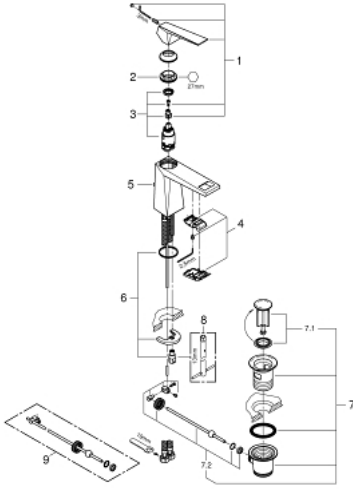

24 341 DC0 ALLURE BRILLIANT TEK KUMANDALI LAVABO BATARYASI M-BOYUT

ÜRÜN AÇIKLAMASI

- Renk: paslanmaz çelik
- GROHE SilkMove 28 mm seramik kartuş
- opsiyonel sıcaklık limitleyici
- GROHE LongLife kaplama
- GROHE FastFixation hızlı montaj sistemi
- GROHE EcoJoy daha az su tüketimi ve mükemmel akış teknolojisi
- maximum flow rate (at 3 bar): 5 l/min
- entegre perlatör
- sifon kumanda seti 1 1/4"
- spiral bağlantı hortumları
- tavsiye edilen basınç 1.0 - 5.0 bar

24 341 DC0 ALLURE BRILLIANT TEK KUMANDALI LAVABO BATARYASI M-BOYUT

YEDEK PARÇALAR, Ekim 2021 – now

- 1: Kumanda Kolu (Sipariş no. 46793DC0)
 - 2: Montaj halkası (Sipariş no. 46715000)
 - 3: Kartuş (Sipariş no. 46580000)
 - 4: Race (Sipariş no. 46794DC0)
 - 5: Kumanda çubuğu (Sipariş no. 46787DC0)
 - 6: Vida bağlantılı montaj (Sipariş no. 46249000)
 - 7: Gider seti 1 1/4" (Sipariş no. 28910DC0)
 - 7.1: tapa (Sipariş no. 07182DC0)
 - 7.2: Top çubuk (Sipariş no. 07052000)
 - 8: İngiliz anahtarı (Sipariş no. 19017000)*
 - 9: Top çubuk (Sipariş no. 07341000)*
- *Özel aksesuarlar