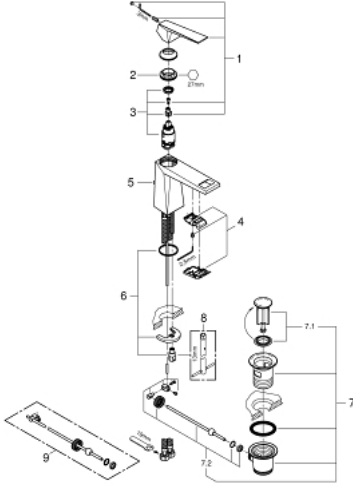

24 341 AL0 ALLURE BRILLIANT TEK KUMANDALI LAVABO BATARYASI M-BOYUT

ÜRÜN AÇIKLAMASI

- Renk: brushed hard graphite
- GROHE SilkMove 28 mm seramik kartuş
- opsiyonel sıcaklık limitleyici
- GROHE LongLife kaplama
- GROHE FastFixation hızlı montaj sistemi
- GROHE EcoJoy daha az su tüketimi ve mükemmel akış teknolojisi
- maximum flow rate (at 3 bar): 5 l/min
- entegre perlatör
- sifon kumanda seti 1 1/4"
- spiral bağlantı hortumları
- tavsiye edilen basınç 1.0 - 5.0 bar

24 341 AL0 ALLURE BRILLIANT TEK KUMANDALI LAVABO BATARYASI M-BOYUT

YEDEK PARÇALAR, Ekim 2021 – now

- 1: Kumanda Kolu (Sipariş no. 46793AL0)
 - 2: Montaj halkası (Sipariş no. 46715000)
 - 3: Kartuş (Sipariş no. 46580000)
 - 4: Race (Sipariş no. 46794AL0)
 - 5: Kumanda çubuğu (Sipariş no. 46787AL0)
 - 6: Vida bağlantılı montaj (Sipariş no. 46249000)
 - 7: Gider seti 1 1/4" (Sipariş no. 28910AL0)
 - 7.1: tapa (Sipariş no. 07182AL0)
 - 7.2: Top çubuk (Sipariş no. 07052000)
 - 8: İngiliz anahtarı (Sipariş no. 19017000)*
 - 9: Top çubuk (Sipariş no. 07341000)*
- *Özel aksesuarlar