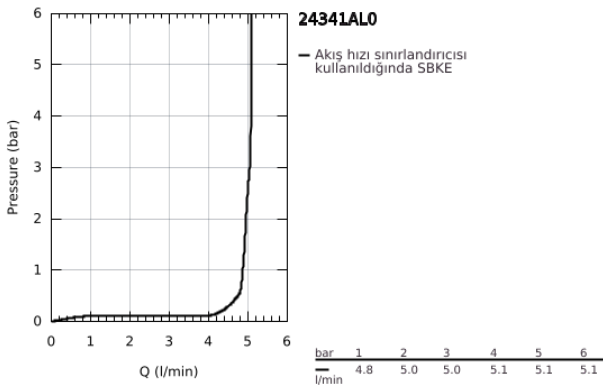

24 341 AL0 ALLURE BRILLIANT TEK KUMANDALI LAVABO BATARYASI M-BOYUT

ÜRÜN AÇIKLAMASI

- Renk: brushed hard graphite
- GROHE SilkMove 28 mm seramik kartuş
- opsiyonel sıcaklık limitleyici
- GROHE LongLife kaplama
- GROHE FastFixation hızlı montaj sistemi
- GROHE EcoJoy daha az su tüketimi ve mükemmel akış teknolojisi
- maximum flow rate (at 3 bar): 5 l/min
- entegre perlatör
- sifon kumanda seti 1 1/4"
- spiral bağlantı hortumları
- tavsiye edilen basınç 1.0 - 5.0 bar