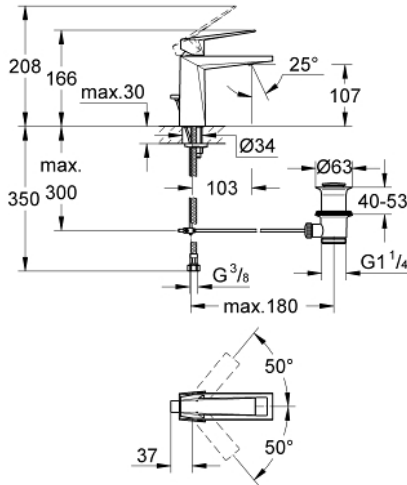

24 341 AL0 ALLURE BRILLIANT TEK KUMANDALI LAVABO BATARYASI M-BOYUT

ÜRÜN AÇIKLAMASI

- Renk: brushed hard graphite
- GROHE SilkMove 28 mm seramik kartuş
- opsiyonel sıcaklık limitleyici
- GROHE LongLife kaplama
- GROHE FastFixation hızlı montaj sistemi
- GROHE EcoJoy daha az su tüketimi ve mükemmel akış teknolojisi
- maximum flow rate (at 3 bar): 5 l/min
- entegre perlatör
- sifon kumanda seti 1 1/4"
- spiral bağlantı hortumları
- tavsiye edilen basınç 1.0 - 5.0 bar

24 341 AL0 ALLURE BRILLIANT TEK KUMANDALI LAVABO BATARYASI M-BOYUT

YEDEK PARÇALAR, Ekim 2021 – now

- 1: Kumanda Kolu (Sipariş no. 46793AL0)
 - 2: Montaj halkası (Sipariş no. 46715000)
 - 3: Kartuş (Sipariş no. 46580000)
 - 4: Race (Sipariş no. 46794AL0)
 - 5: Kumanda çubuğu (Sipariş no. 46787AL0)
 - 6: Vida bağlantılı montaj (Sipariş no. 46249000)
 - 7: Gider seti 1 1/4" (Sipariş no. 28910AL0)
 - 7.1: tapa (Sipariş no. 07182AL0)
 - 7.2: Top çubuk (Sipariş no. 07052000)
 - 8: İngiliz anahtarı (Sipariş no. 19017000)*
 - 9: Top çubuk (Sipariş no. 07341000)*
- *Özel aksesuarlar