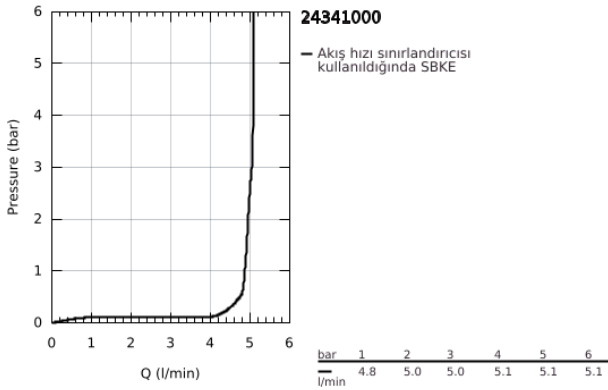

## 24 341 000 ALLURE BRILLIANT TEK KUMANDALI LAVABO BATARYASI M-BOYUT

### ÜRÜN AÇIKLAMASI

- Renk: krom
- GROHE SilkMove 28 mm seramik kartuş
- opsiyonel sıcaklık limitleyici
- GROHE LongLife kaplama
- GROHE EcoJoy daha az su tüketimi ve mükemmel akış teknolojisi
- maximum flow rate (at 3 bar): 5 l/min
- GROHE FastFixation hızlı montaj sistemi
- entegre perlatör
- sifon kumanda seti 1 1/4"
- spiral bağlantı hortumları