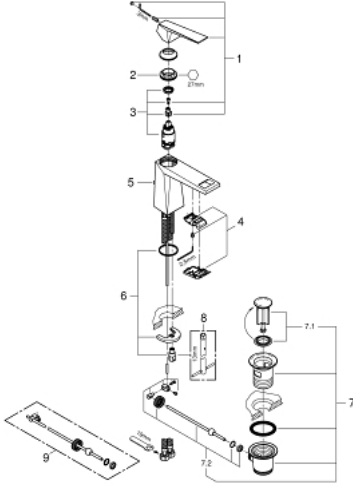

### ÜRÜN AÇIKLAMASI

- Renk: krom
- GROHE SilkMove 28 mm seramik kartuş
- opsiyonel sıcaklık limitleyici
- GROHE LongLife kaplama
- GROHE EcoJoy daha az su tüketimi ve mükemmel akış teknolojisi
- maximum flow rate (at 3 bar): 5 l/min
- GROHE FastFixation hızlı montaj sistemi
- entegre perlatör
- sifon kumanda seti 1 1/4"
- spiral bağlantı hortumları

### YEDEK PARÇALAR, Ekim 2021 – now

- 1: Kumanda Kolu (Sipariş no. 46793000)
  - 2: Montaj halkası (Sipariş no. 46715000)
  - 3: Kartuş (Sipariş no. 46580000)
  - 4: Allure Brilliant Perlatör dk/lt 6 (Sipariş no. 46794000)
  - 5: Kumanda çubuğu (Sipariş no. 46787000)
  - 6: Vida bağlantılı montaj (Sipariş no. 46249000)
  - 7: Gider seti 1 1/4" (Sipariş no. 28910000)
  - 7.1: tapa (Sipariş no. 07182000)
  - 7.2: Top çubuk (Sipariş no. 07052000)
  - 8: İngiliz anahtarı (Sipariş no. 19017000)\*
  - 9: Top çubuk (Sipariş no. 07341000)\*
- \*Özel aksesuarlar