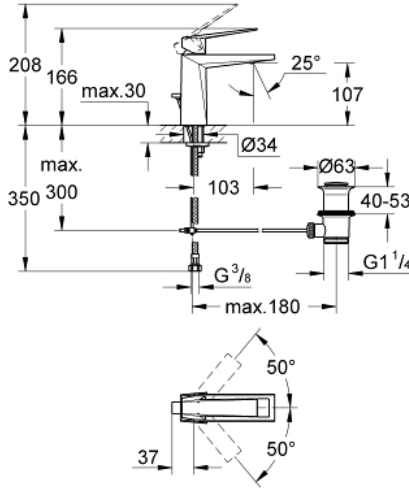

### ÜRÜN AÇIKLAMASI

- Renk: krom
- GROHE SilkMove 28 mm seramik kartuş
- opsiyonel sıcaklık limitleyici
- GROHE LongLife kaplama
- GROHE EcoJoy daha az su tüketimi ve mükemmel akış teknolojisi
- maximum flow rate (at 3 bar): 5 l/min
- GROHE FastFixation hızlı montaj sistemi
- entegre perlatör
- sifon kumanda seti 1 1/4"
- spiral bağlantı hortumları

### YEDEK PARÇALAR, Ekim 2021 – now

- 1: Kumanda Kolu (Sipariş no. 46793000)
  - 2: Montaj halkası (Sipariş no. 46715000)
  - 3: Kartuş (Sipariş no. 46580000)
  - 4: Allure Brilliant Perlatör dk/lt 6 (Sipariş no. 46794000)
  - 5: Kumanda çubuğu (Sipariş no. 46787000)
  - 6: Vida bağlantılı montaj (Sipariş no. 46249000)
  - 7: Gider seti 1 1/4" (Sipariş no. 28910000)
  - 7.1: tapa (Sipariş no. 07182000)
  - 7.2: Top çubuk (Sipariş no. 07052000)
  - 8: İngiliz anahtarı (Sipariş no. 19017000)\*
  - 9: Top çubuk (Sipariş no. 07341000)\*
- \*Özel aksesuarlar