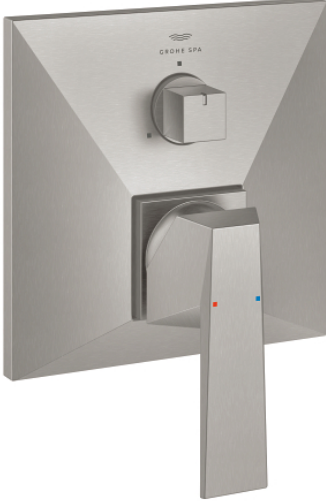

24 340 DC0 ALLURE BRILLIANT TEK KUMANDALI 3 YÖNLÜ BANYO BATARYASI

ÜRÜN AÇIKLAMASI

- Renk: paslanmaz çelik
- montaj için GROHE Rapido Smartbox iç gövde 35 604
- GROHE SilkMove 46 mm seramik kartuş
- GROHE LongLife kaplama
- GROHE FastFixation rozet (gizli montaj ve sabitleme vidaları)
- metal rozeti, 6° sağa sola ayarlanabilir
- üç farklı yön değiştirici
- without roughing-in set 35 600/35 604 (please order separately)
- akış performansı: çıkış A = 27 l/min çıkış B = 27 l/min çıkış C = 27 l/min