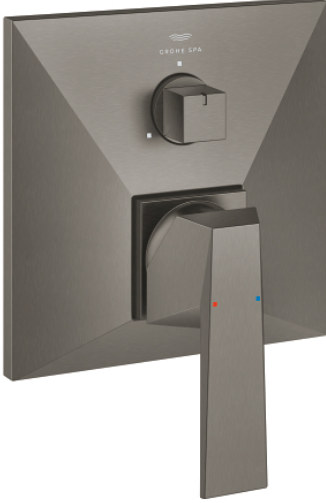

## 24 340 ALO ALLURE BRILLIANT TEK KUMANDALI 3 YÖNLÜ BANYO BATARYASI

### ÜRÜN AÇIKLAMASI

- Renk: brushed hard graphite
- montaj için GROHE Rapido Smartbox iç gövde 35 604
- GROHE SilkMove 46 mm seramik kartuş
- GROHE LongLife kaplama
- GROHE FastFixation rozet (gizli montaj ve sabitleme vidaları)
- metal rozeti, 6° sağa sola ayarlanabilir
- <strong>üç farklı yön deęiřtirici</strong>
- without roughing-in set 35 600/35 604 (please order separately)
- akıř performansı: çıkıř A = 27 l/min çıkıř B = 27 l/min çıkıř C = 27 l/min