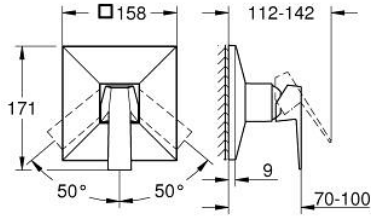

### ÜRÜN AÇIKLAMASI

- Renk: paslanmaz çelik
- montaj için GROHE Rapido Smartbox iç gövde 35 604
- GROHE SilkMove 46 mm seramik kartuş
- GROHE LongLife kaplama
- GROHE FastFixation rozet (gizli montaj ve sabitleme vidaları)
- metal rozeti, 6° sağa sola ayarlanabilir
- without roughing-in set 35 600/35 604 (please order separately)
- akış performansı: çıkış B/C = 30 l/min