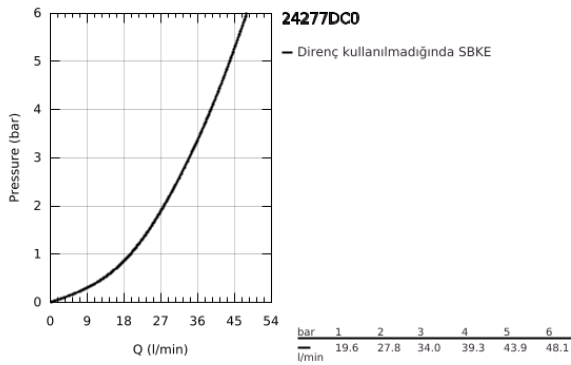

## 24 277 DC0 ALLURE BRILLIANT ANKASTRE DUŞ BATARYASI

### ÜRÜN AÇIKLAMASI

- Renk: paslanmaz çelik
- montaj için GROHE Rapido Smartbox iç gövde 35 604
- GROHE SilkMove 46 mm seramik kartuş
- GROHE LongLife kaplama
- GROHE FastFixation rozet (gizli montaj ve sabitleme vidaları)
- metal rozeti, 6° sağa sola ayarlanabilir
- without roughing-in set 35 600/35 604 (please order separately)
- akış performansı: çıkış B/C = 30 l/min