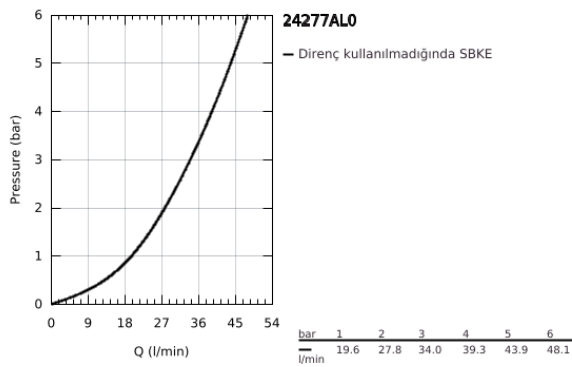

## 24 277 AL0 ALLURE BRILLIANT ANKASTRE DUŞ BATARYASI

### ÜRÜN AÇIKLAMASI

- Renk: brushed hard graphite
- montaj için GROHE Rapido Smartbox iç gövde 35 604
- GROHE SilkMove 46 mm seramik kartuş
- GROHE LongLife kaplama
- GROHE FastFixation rozet (gizli montaj ve sabitleme vidaları)
- metal rozeti, 6° sağa sola ayarlanabilir
- without roughing-in set 35 600/35 604 (please order separately)
- akış performansı: çıkış B/C = 30 l/min