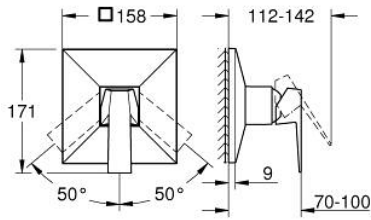

### ÜRÜN AÇIKLAMASI

- Renk: brushed hard graphite
- montaj için GROHE Rapido Smartbox iç gövde 35 604
- GROHE SilkMove 46 mm seramik kartuş
- GROHE LongLife kaplama
- GROHE FastFixation rozet (gizli montaj ve sabitleme vidaları)
- metal rozeti, 6° sağa sola ayarlanabilir
- without roughing-in set 35 600/35 604 (please order separately)
- akış performansı: çıkış B/C = 30 l/min