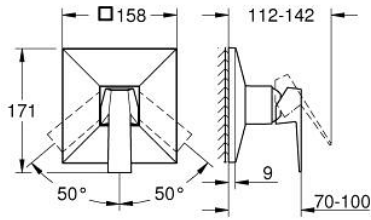

24 277 000 ALLURE BRILLIANT ANKASTRE DUŞ BATARYASI

ÜRÜN AÇIKLAMASI

- Renk: krom
- montaj için GROHE Rapido Smartbox iç gövde 35 604
- GROHE SilkMove 46 mm seramik kartuş
- GROHE LongLife kaplama
- GROHE FastFixation rozet (gizli montaj ve sabitleme vidaları)
- metal rozeti, 6° sağa sola ayarlanabilir
- metal kumanda kolu
- without roughing-in set 35 600/35 604 (please order separately)
- akış performansı: çıkış B/C = 30 l/min