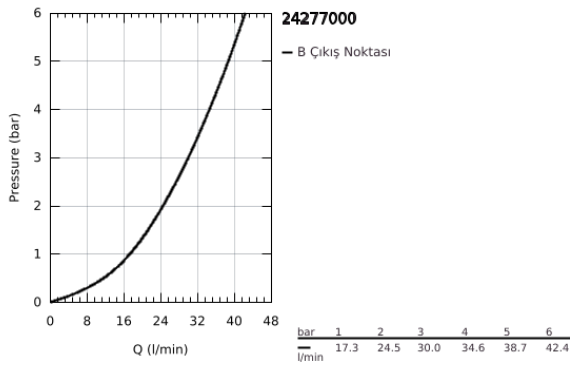

24 277 000 ALLURE BRILLIANT ANKASTRE DUŞ BATARYASI

ÜRÜN AÇIKLAMASI

- Renk: krom
- montaj için GROHE Rapido Smartbox iç gövde 35 604
- GROHE SilkMove 46 mm seramik kartuş
- GROHE LongLife kaplama
- GROHE FastFixation rozet (gizli montaj ve sabitleme vidaları)
- metal rozeti, 6° sağa sola ayarlanabilir
- metal kumanda kolu
- without roughing-in set 35 600/35 604 (please order separately)
- akış performansı: çıkış B/C = 30 l/min