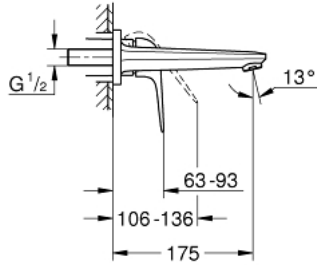

## 24 274 001 EUROECO İKİ DELİKLİ LAVABO BATARYASI

### ÜRÜN AÇIKLAMASI

- Renk: krom
- duvar tipi
- 23 571 000 / 32 635 000
- GROHE SmoothControl 35 mm seramik kartuş
- GROHE LongLife kaplama
- GROHE EcoJoy daha az su tüketimi ve mükemmel akış teknolojisi
- maximum flow rate (at 3 bar): 5 l/min
- merkezler arası uzaklık 110 mm
- çıkış ucu uzunluğu 177 mm
- Profesyonel Edisyon

## 24 274 001 EUROECO İKİ DELİKLİ LAVABO BATARYASI

**YEDEK PARÇALAR**, Temmuz 2021 – now

1: Kumanda kolu (Sipariş no. 48629000)

2: Perlatör (Sipariş no. 48159000)

3: Uzatma (Sipariş no. 46943000)\*

\*Özel aksesuarlar