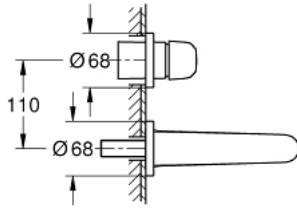

## 24 274 001 EUROECO İKİ DELİKLİ LAVABO BATARYASI

### ÜRÜN AÇIKLAMASI

- Renk: krom
- duvar tipi
- 23 571 000 / 32 635 000
- GROHE SmoothControl 35 mm seramik kartuş
- GROHE LongLife kaplama
- GROHE EcoJoy daha az su tüketimi ve mükemmel akış teknolojisi
- maximum flow rate (at 3 bar): 5 l/min
- merkezler arası uzaklık 110 mm
- çıkış ucu uzunluğu 177 mm
- Profesyonel Edisyon

## 24 274 001 EUROECO İKİ DELİKLİ LAVABO BATARYASI

**YEDEK PARÇALAR**, Temmuz 2021 – now

1: Kumanda kolu (Sipariş no. 48629000)

2: Perlatör (Sipariş no. 48159000)

3: Uzatma (Sipariş no. 46943000)\*

\*Özel aksesuarlar