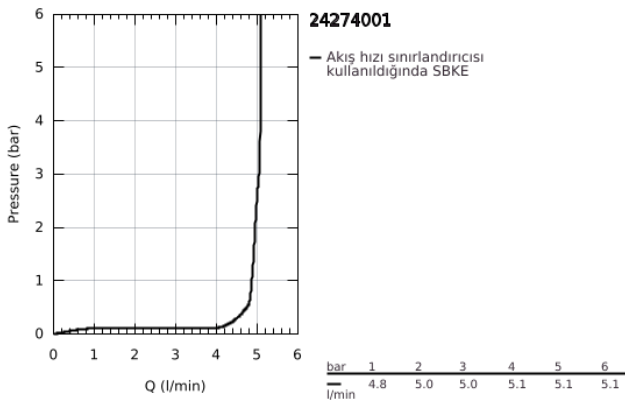

## 24 274 001 EUROECO İKİ DELİKLİ LAVABO BATARYASI

### ÜRÜN AÇIKLAMASI

- Renk: krom
- duvar tipi
- 23 571 000 / 32 635 000
- GROHE SmoothControl 35 mm seramik kartuş
- GROHE LongLife kaplama
- GROHE EcoJoy daha az su tüketimi ve mükemmel akış teknolojisi
- maximum flow rate (at 3 bar): 5 l/min
- merkezler arası uzaklık 110 mm
- çıkış ucu uzunluğu 177 mm
- Profesyonel Edisyon