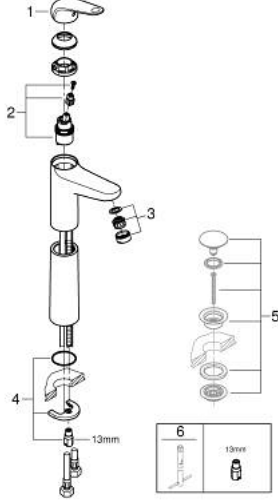

## 24 273 001 EUROECO TEK KUMANDALI LAVABO BATARYASI XL-BOYUT

### ÜRÜN AÇIKLAMASI

- Renk: krom
- çanak/tezgah üstü lavabo ile kullanıma uygun
- GROHE SmoothControl 28 mm seramik kartuş
- sıcaklık limitleyici ile
- GROHE LongLife kaplama
- izole edilmiş iç su yolları- kurşun ve nikel içermez
- GROHE EcoJoy daha az su tüketimi ve mükemmel akış teknolojisi
- maximum flow rate (at 3 bar): 5 l/min
- hızlı montaj sistemi
- sifon kumandasız
- spiral bağlantı hortumları

24 273 001 **EUROECO TEK KUMANDALI LAVABO BATARYASI**  
**XL-BOYUT**

**YEDEK PARÇALAR**, Temmuz 2021 – now

- 1: kumanda kolu (Sipariş no. 48627000)
  - 2: Kartuş (Sipariş no. 48518000)
  - 3: Akış limitleyici (Sipariş no. 46837000)
  - 4: Vida bağlantılı montaj (Sipariş no. 46249000)
  - 5: Bas-aç gider seti (Sipariş no. 65807000)\*
  - 5.1: Nipel (Sipariş no. 45986000)
  - 6: İngiliz anahtarı (Sipariş no. 19017000)\*
- \*Özel aksesuarlar