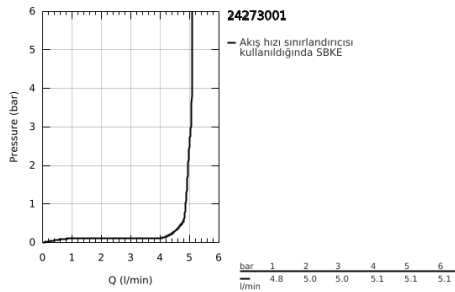

## 24 273 001 EUROECO TEK KUMANDALI LAVABO BATARYASI XL-BOYUT

### ÜRÜN AÇIKLAMASI

- Renk: krom
- çanak/tezgah üstü lavabo ile kullanıma uygun
- GROHE SmoothControl 28 mm seramik kartuş
- sıcaklık limitleyici ile
- GROHE LongLife kaplama
- izole edilmiş iç su yolları- kurşun ve nikel içermez
- GROHE EcoJoy daha az su tüketimi ve mükemmel akış teknolojisi
- maximum flow rate (at 3 bar): 5 l/min
- hızlı montaj sistemi
- sifon kumandasız
- spiral bağlantı hortumları