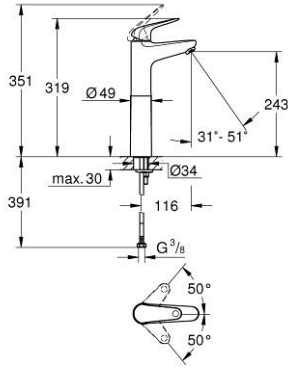

## 24 273 001 EUROECO TEK KUMANDALI LAVABO BATARYASI XL-BOYUT

### ÜRÜN AÇIKLAMASI

- Renk: krom
- çanak/tezgah üstü lavabo ile kullanıma uygun
- GROHE SmoothControl 28 mm seramik kartuş
- sıcaklık limitleyici ile
- GROHE LongLife kaplama
- izole edilmiş iç su yolları- kurşun ve nikel içermez
- GROHE EcoJoy daha az su tüketimi ve mükemmel akış teknolojisi
- maximum flow rate (at 3 bar): 5 l/min
- hızlı montaj sistemi
- sifon kumandasız
- spiral bağlantı hortumları

24 273 001 **EUROECO TEK KUMANDALI LAVABO BATARYASI**  
**XL-BOYUT**

**YEDEK PARÇALAR**, Temmuz 2021 – now

- 1: kumanda kolu (Sipariş no. 48627000)
  - 2: Kartuş (Sipariş no. 48518000)
  - 3: Akış limitleyici (Sipariş no. 46837000)
  - 4: Vida bağlantılı montaj (Sipariş no. 46249000)
  - 5: Bas-aç gider seti (Sipariş no. 65807000)\*
  - 5.1: Nipel (Sipariş no. 45986000)
  - 6: İngiliz anahtarı (Sipariş no. 19017000)\*
- \*Özel aksesuarlar