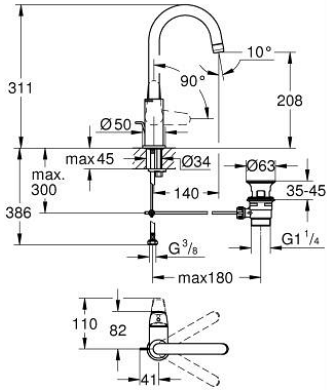

24 272 001 EUROECO TEK KUMANDALI LAVABO BATARYASI 1/2" L-BOYUT

ÜRÜN AÇIKLAMASI

- Renk: krom
- GROHE SmoothControl 28 mm seramik kartuş
- EcoMode - cold water flow in mid-lever position saves energy
- sıcaklık limitleyici ile
- GROHE LongLife kaplama
- GROHE EcoJoy daha az su tüketimi ve mükemmel akış teknolojisi
- maximum flow rate (at 3 bar): 5 l/min
- hızlı montaj sistemi
- döner çıkış ucu
- plastik sifon kumanda seti 1 1/4"
- spiral bağlantı hortumları

24 272 001 EUROECO TEK KUMANDALI LAVABO BATARYASI 1/2"
L-BOYUT

YEDEK PARÇALAR, Ağustos 2022 – now

- 1: kumanda kolu (Sipariş no. 48628000)
 - 2: Kapak (Sipariş no. 46581000)
 - 3: Montaj halkası (Sipariş no. 46715000)
 - 4: cartridge (Sipariş no. 1030049990)
 - 5: Perlatör (Sipariş no. 13935000)
 - 6: Güvenlik halkası (Sipariş no. 4825700M)
 - 7: Kumanda çubuğu (Sipariş no. 46739000)
 - 8: Vida bağlantılı montaj (Sipariş no. 46249000)
 - 9: Gider seti 1 1/4" (Sipariş no. 28910000)
 - 9.1: tapa (Sipariş no. 07182000)
 - 9.2: Top çubuk (Sipariş no. 07052000)
 - 10: İngiliz anahtarı (Sipariş no. 19017000)*
 - 11: Top çubuk (Sipariş no. 07341000)*
- *Özel aksesuarlar