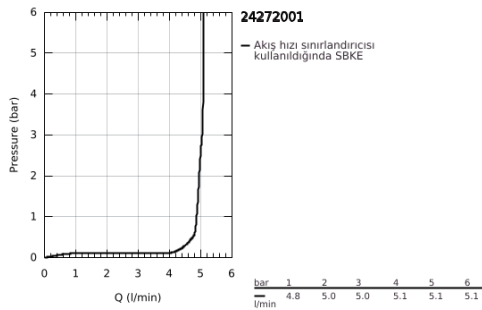

24 272 001 EUROECO TEK KUMANDALI LAVABO BATARYASI 1/2" L-BOYUT

ÜRÜN AÇIKLAMASI

- Renk: krom
- GROHE SmoothControl 28 mm seramik kartuş
- EcoMode - cold water flow in mid-lever position saves energy
- sıcaklık limitleyici ile
- GROHE LongLife kaplama
- GROHE EcoJoy daha az su tüketimi ve mükemmel akış teknolojisi
- maximum flow rate (at 3 bar): 5 l/min
- hızlı montaj sistemi
- döner çıkış ucu
- plastik sifon kumanda seti 1 1/4"
- spiral bağlantı hortumları

24 272 001 EUROECO TEK KUMANDALI LAVABO BATARYASI 1/2"
L-BOYUT

YEDEK PARÇALAR, Ağustos 2022 – now

- 1: kumanda kolu (Sipariş no. 48628000)
 - 2: Kapak (Sipariş no. 46581000)
 - 3: Montaj halkası (Sipariş no. 46715000)
 - 4: cartridge (Sipariş no. 1030049990)
 - 5: Perlatör (Sipariş no. 13935000)
 - 6: Güvenlik halkası (Sipariş no. 4825700M)
 - 7: Kumanda çubuğu (Sipariş no. 46739000)
 - 8: Vida bağlantılı montaj (Sipariş no. 46249000)
 - 9: Gider seti 1 1/4" (Sipariş no. 28910000)
 - 9.1: tapa (Sipariş no. 07182000)
 - 9.2: Top çubuk (Sipariş no. 07052000)
 - 10: İngiliz anahtarı (Sipariş no. 19017000)*
 - 11: Top çubuk (Sipariş no. 07341000)*
- *Özel aksesuarlar