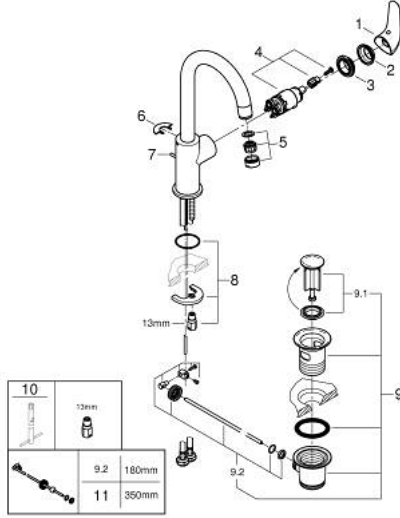

24 272 001 EUROECO TEK KUMANDALI LAVABO BATARYASI 1/2" L-BOYUT

ÜRÜN AÇIKLAMASI

- Renk: krom
- GROHE SmoothControl 28 mm seramik kartuş
- EcoMode - cold water flow in mid-lever position saves energy
- sıcaklık limitleyici ile
- GROHE LongLife kaplama
- GROHE EcoJoy daha az su tüketimi ve mükemmel akış teknolojisi
- maximum flow rate (at 3 bar): 5 l/min
- hızlı montaj sistemi
- döner çıkış ucu
- plastik sifon kumanda seti 1 1/4"
- spiral bağlantı hortumları

24 272 001 EUROECO TEK KUMANDALI LAVABO BATARYASI 1/2"
L-BOYUT

YEDEK PARÇALAR, Ağustos 2022 – now

- 1: kumanda kolu (Sipariş no. 48628000)
 - 2: Kapak (Sipariş no. 46581000)
 - 3: Montaj halkası (Sipariş no. 46715000)
 - 4: cartridge (Sipariş no. 1030049990)
 - 5: Perlatör (Sipariş no. 13935000)
 - 6: Güvenlik halkası (Sipariş no. 4825700M)
 - 7: Kumanda çubuğu (Sipariş no. 46739000)
 - 8: Vida bağlantılı montaj (Sipariş no. 46249000)
 - 9: Gider seti 1 1/4" (Sipariş no. 28910000)
 - 9.1: tapa (Sipariş no. 07182000)
 - 9.2: Top çubuk (Sipariş no. 07052000)
 - 10: İngiliz anahtarı (Sipariş no. 19017000)*
 - 11: Top çubuk (Sipariş no. 07341000)*
- *Özel aksesuarlar