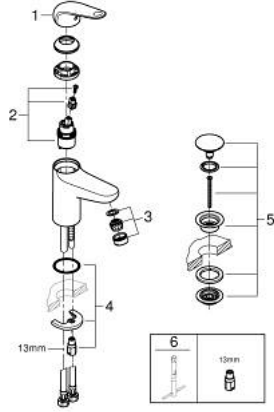

24 269 001 EUROECO TEK KUMANDALI LAVABO BATARYASI M-BOYUT

ÜRÜN AÇIKLAMASI

- Renk: krom
- EcoMode - cold water flow in mid-lever position saves energy
- GROHE SmoothControl 28 mm seramik kartuş
- sıcaklık limitleyici ile
- GROHE LongLife kaplama
- izole edilmiş iç su yolları- kurşun ve nikel içermez
- GROHE EcoJoy daha az su tüketimi ve mükemmel akış teknolojisi
- maximum flow rate (at 3 bar): 5 l/min
- hızlı montaj sistemi
- Pürüzsüz yüzey, plastik gider setiyle birlikte 1 1/4"
- spiral bağlantı hortumları
- Profesyonel Edisyon

24 269 001 **EUROECO TEK KUMANDALI LAVABO BATARYASI**
M-BOYUT

YEDEK PARÇALAR, Temmuz 2021 – now

- 1: lever (Sipariş no. 1020480000)
 - 2: cartridge (Sipariş no. 1030059990)
 - 3: Perlatör (Sipariş no. 48159000)
 - 4: Vida bağlantılı montaj (Sipariş no. 46249000)
 - 5: Bas-aç gider seti (Sipariş no. 65807000)
 - 6: İngiliz anahtarı (Sipariş no. 19017000)*
- *Özel aksesuarlar