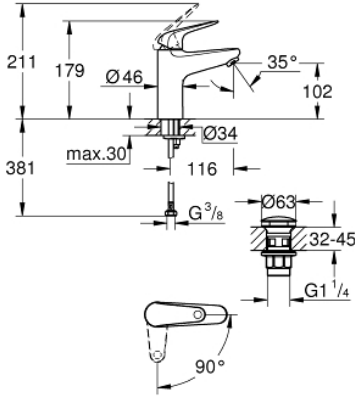

24 269 001 EUROECO TEK KUMANDALI LAVABO BATARYASI M-BOYUT

ÜRÜN AÇIKLAMASI

- Renk: krom
- EcoMode - cold water flow in mid-lever position saves energy
- GROHE SmoothControl 28 mm seramik kartuş
- sıcaklık limitleyici ile
- GROHE LongLife kaplama
- izole edilmiş iç su yolları- kurşun ve nikel içermez
- GROHE EcoJoy daha az su tüketimi ve mükemmel akış teknolojisi
- maximum flow rate (at 3 bar): 5 l/min
- hızlı montaj sistemi
- Pürüzsüz yüzey, plastik gider setiyle birlikte 1 1/4"
- spiral bağlantı hortumları
- Profesyonel Edisyon

24 269 001 **EUROECO TEK KUMANDALI LAVABO BATARYASI**
M-BOYUT

YEDEK PARÇALAR, Temmuz 2021 – now

- 1: lever (Sipariş no. 1020480000)
 - 2: cartridge (Sipariş no. 1030059990)
 - 3: Perlatör (Sipariş no. 48159000)
 - 4: Vida bağlantılı montaj (Sipariş no. 46249000)
 - 5: Bas-aç gider seti (Sipariş no. 65807000)
 - 6: İngiliz anahtarı (Sipariş no. 19017000)*
- *Özel aksesuarlar