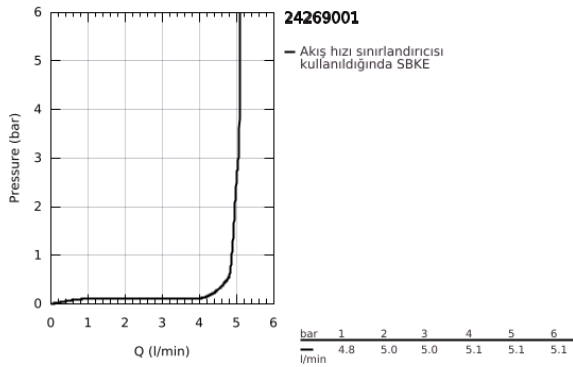

24 269 001 EUROECO TEK KUMANDALI LAVABO BATARYASI M-BOYUT

ÜRÜN AÇIKLAMASI

- Renk: krom
- EcoMode - cold water flow in mid-lever position saves energy
- GROHE SmoothControl 28 mm seramik kartuş
- sıcaklık limitleyici ile
- GROHE LongLife kaplama
- izole edilmiş iç su yolları- kurşun ve nikel içermez
- GROHE EcoJoy daha az su tüketimi ve mükemmel akış teknolojisi
- maximum flow rate (at 3 bar): 5 l/min
- hızlı montaj sistemi
- Pürüzsüz yüzey, plastik gider setiyle birlikte 1 1/4"
- spiral bağlantı hortumları
- Profesyonel Edisyon