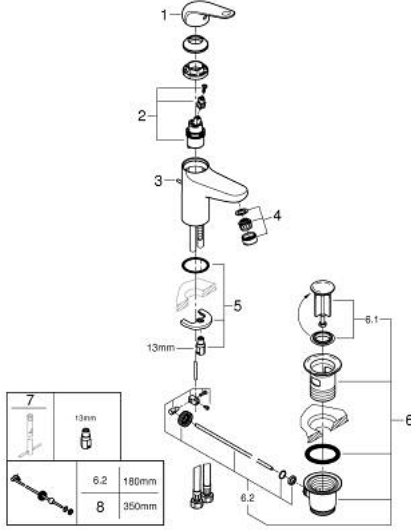

24 268 001 EUROECO TEK KUMANDALI LAVABO BATARYASI M-BOYUT

ÜRÜN AÇIKLAMASI

- Renk: krom
- GROHE SmoothControl 28 mm seramik kartuş
- EcoMode - cold water flow in mid-lever position saves energy
- sıcaklık limitleyici ile
- GROHE LongLife kaplama
- izole edilmiş iç su yolları- kurşun ve nikel içermez
- GROHE EcoJoy daha az su tüketimi ve mükemmel akış teknolojisi
- maximum flow rate (at 3 bar): 5 l/min
- hızlı montaj sistemi
- plastik sifon kumanda seti 1 1/4"
- spiral bağlantı hortumları
- Profesyonel Edisyon

24 268 001 EUROECO TEK KUMANDALI LAVABO BATARYASI M-BOYUT

YEDEK PARÇALAR, Temmuz 2021 – now

- 1: lever (Sipariş no. 1020480000)
 - 2: cartridge (Sipariş no. 1030059990)
 - 3: Kumanda çubuğu (Sipariş no. 46739000)
 - 4: Perlatör (Sipariş no. 48159000)
 - 5: Vida bağlantılı montaj (Sipariş no. 46249000)
 - 6: Gider seti 1 1/4" (Sipariş no. 28910000)
 - 6.1: tapa (Sipariş no. 07182000)
 - 6.2: Top çubuk (Sipariş no. 07052000)
 - 7: İngiliz anahtarı (Sipariş no. 19017000)*
 - 8: Top çubuk (Sipariş no. 07341000)*
- *Özel aksesuarlar