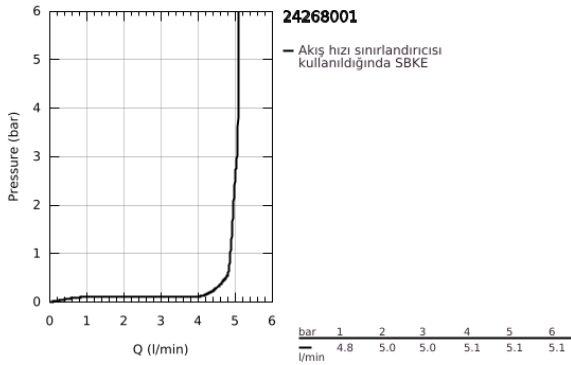

24 268 001 EUROECO TEK KUMANDALI LAVABO BATARYASI M-BOYUT

ÜRÜN AÇIKLAMASI

- Renk: krom
- GROHE SmoothControl 28 mm seramik kartuş
- EcoMode - cold water flow in mid-lever position saves energy
- sıcaklık limitleyici ile
- GROHE LongLife kaplama
- izole edilmiş iç su yolları- kurşun ve nikel içermez
- GROHE EcoJoy daha az su tüketimi ve mükemmel akış teknolojisi
- maximum flow rate (at 3 bar): 5 l/min
- hızlı montaj sistemi
- plastik sifon kumanda seti 1 1/4"
- spiral bağlantı hortumları
- Profesyonel Edisyon