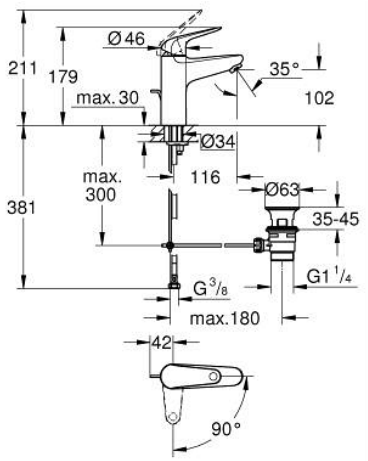

24 268 001 EUROECO TEK KUMANDALI LAVABO BATARYASI M-BOYUT

ÜRÜN AÇIKLAMASI

- Renk: krom
- GROHE SmoothControl 28 mm seramik kartuş
- EcoMode - cold water flow in mid-lever position saves energy
- sıcaklık limitleyici ile
- GROHE LongLife kaplama
- izole edilmiş iç su yolları- kurşun ve nikel içermez
- GROHE EcoJoy daha az su tüketimi ve mükemmel akış teknolojisi
- maximum flow rate (at 3 bar): 5 l/min
- hızlı montaj sistemi
- plastik sifon kumanda seti 1 1/4"
- spiral bağlantı hortumları
- Profesyonel Edisyon

24 268 001 EUROECO TEK KUMANDALI LAVABO BATARYASI M-BOYUT

YEDEK PARÇALAR, Temmuz 2021 – now

- 1: lever (Sipariş no. 1020480000)
 - 2: cartridge (Sipariş no. 1030059990)
 - 3: Kumanda çubuğu (Sipariş no. 46739000)
 - 4: Perlatör (Sipariş no. 48159000)
 - 5: Vida bağlantılı montaj (Sipariş no. 46249000)
 - 6: Gider seti 1 1/4" (Sipariş no. 28910000)
 - 6.1: tapa (Sipariş no. 07182000)
 - 6.2: Top çubuk (Sipariş no. 07052000)
 - 7: İngiliz anahtarı (Sipariş no. 19017000)*
 - 8: Top çubuk (Sipariş no. 07341000)*
- *Özel aksesuarlar