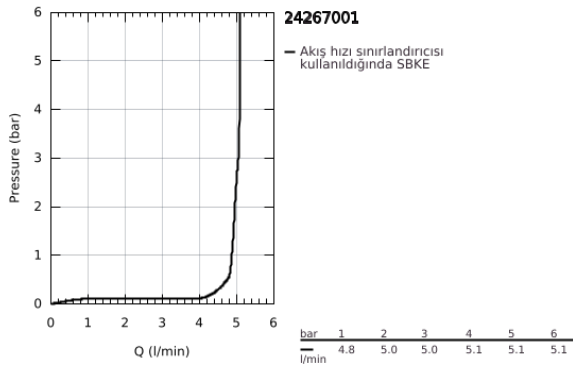

24 267 001 EUROECO TEK KUMANDALI LAVABO BATARYASI M-BOYUT

ÜRÜN AÇIKLAMASI

- Renk: krom
- GROHE SmoothControl 28 mm seramik kartuş
- sıcaklık limitleyici ile
- GROHE LongLife kaplama
- izole edilmiş iç su yolları- kurşun ve nikel içermez
- GROHE EcoJoy daha az su tüketimi ve mükemmel akış teknolojisi
- maximum flow rate (at 3 bar): 5 l/min
- hızlı montaj sistemi
- Pürüzsüz yüzey, plastik gider setiyle birlikte 1 1/4"
- spiral bağlantı hortumları