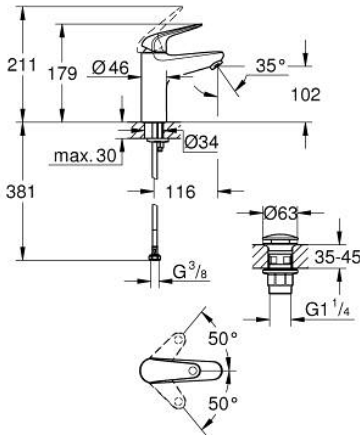

24 267 001 EUROECO TEK KUMANDALI LAVABO BATARYASI M-BOYUT

ÜRÜN AÇIKLAMASI

- Renk: krom
- GROHE SmoothControl 28 mm seramik kartuş
- sıcaklık limitleyici ile
- GROHE LongLife kaplama
- izole edilmiş iç su yolları- kurşun ve nikel içermez
- GROHE EcoJoy daha az su tüketimi ve mükemmel akış teknolojisi
- maximum flow rate (at 3 bar): 5 l/min
- hızlı montaj sistemi
- Pürüzsüz yüzey, plastik gider setiyle birlikte 1 1/4"
- spiral bağlantı hortumları

24 267 001 EUROECO TEK KUMANDALI LAVABO BATARYASI
M-BOYUT

YEDEK PARÇALAR, Temmuz 2021 – now

- 1: kumanda kolu (Sipariş no. 48627000)
 - 2: Kartuş (Sipariş no. 48518000)
 - 3: Perlatör (Sipariş no. 48159000)
 - 4: Vida bağlantılı montaj (Sipariş no. 46249000)
 - 5: Bas-aç gider seti (Sipariş no. 65807000)
 - 6: İngiliz anahtarı (Sipariş no. 19017000)*
- *Özel aksesuarlar