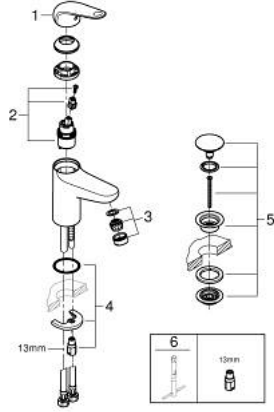

24 267 001 EUROECO TEK KUMANDALI LAVABO BATARYASI M-BOYUT

ÜRÜN AÇIKLAMASI

- Renk: krom
- GROHE SmoothControl 28 mm seramik kartuş
- sıcaklık limitleyici ile
- GROHE LongLife kaplama
- izole edilmiş iç su yolları- kurşun ve nikel içermez
- GROHE EcoJoy daha az su tüketimi ve mükemmel akış teknolojisi
- maximum flow rate (at 3 bar): 5 l/min
- hızlı montaj sistemi
- Pürüzsüz yüzey, plastik gider setiyle birlikte 1 1/4"
- spiral bağlantı hortumları

24 267 001 EUROECO TEK KUMANDALI LAVABO BATARYASI
M-BOYUT

YEDEK PARÇALAR, Temmuz 2021 – now

- 1: kumanda kolu (Sipariş no. 48627000)
 - 2: Kartuş (Sipariş no. 48518000)
 - 3: Perlatör (Sipariş no. 48159000)
 - 4: Vida bağlantılı montaj (Sipariş no. 46249000)
 - 5: Bas-aç gider seti (Sipariş no. 65807000)
 - 6: İngiliz anahtarı (Sipariş no. 19017000)*
- *Özel aksesuarlar