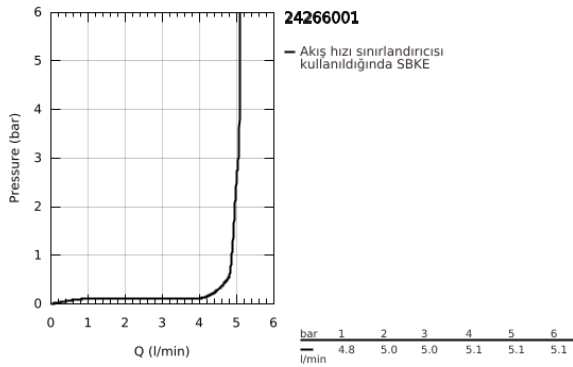

## 24 266 001 EUROECO TEK KUMANDALI LAVABO BATARYASI M-BOYUT

### ÜRÜN AÇIKLAMASI

- Renk: krom
- GROHE SmoothControl 28 mm seramik kartuş
- sıcaklık limitleyici ile
- GROHE LongLife kaplama
- izole edilmiş iç su yolları- kurşun ve nikel içermez
- GROHE EcoJoy daha az su tüketimi ve mükemmel akış teknolojisi
- maximum flow rate (at 3 bar): 5 l/min
- hızlı montaj sistemi
- sifon kumandasız
- spiral bağlantı hortumları
- Profesyonel Edisyon