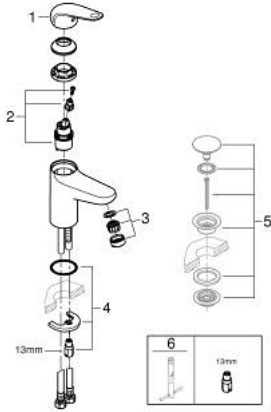

## 24 266 001 EUROECO TEK KUMANDALI LAVABO BATARYASI M-BOYUT

### ÜRÜN AÇIKLAMASI

- Renk: krom
- GROHE SmoothControl 28 mm seramik kartuş
- sıcaklık limitleyici ile
- GROHE LongLife kaplama
- izole edilmiş iç su yolları- kurşun ve nikel içermez
- GROHE EcoJoy daha az su tüketimi ve mükemmel akış teknolojisi
- maximum flow rate (at 3 bar): 5 l/min
- hızlı montaj sistemi
- sifon kumandasız
- spiral bağlantı hortumları
- Profesyonel Edisyon

24 266 001 EUROECO TEK KUMANDALI LAVABO BATARYASI  
M-BOYUT

**YEDEK PARÇALAR**, Temmuz 2021 – now

- 1: kumanda kolu (Sipariş no. 48627000)
  - 2: Kartuş (Sipariş no. 48518000)
  - 3: Perlatör (Sipariş no. 48159000)
  - 4: Vida bağlantılı montaj (Sipariş no. 46249000)
  - 5: Bas-aç gider seti (Sipariş no. 65807000)\*
  - 5.1: Nipel (Sipariş no. 45986000)
  - 6: İngiliz anahtarı (Sipariş no. 19017000)\*
- \*Özel aksesuarlar