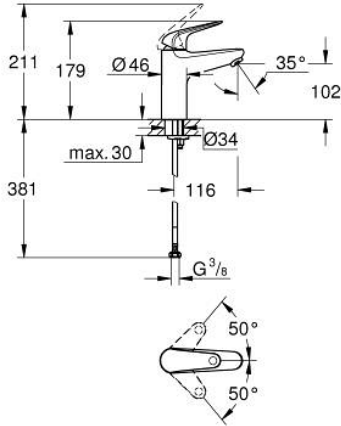

## 24 266 001 EUROECO TEK KUMANDALI LAVABO BATARYASI M-BOYUT

### ÜRÜN AÇIKLAMASI

- Renk: krom
- GROHE SmoothControl 28 mm seramik kartuş
- sıcaklık limitleyici ile
- GROHE LongLife kaplama
- izole edilmiş iç su yolları- kurşun ve nikel içermez
- GROHE EcoJoy daha az su tüketimi ve mükemmel akış teknolojisi
- maximum flow rate (at 3 bar): 5 l/min
- hızlı montaj sistemi
- sifon kumandasız
- spiral bağlantı hortumları
- Profesyonel Edisyon

24 266 001 EUROECO TEK KUMANDALI LAVABO BATARYASI  
M-BOYUT

**YEDEK PARÇALAR**, Temmuz 2021 – now

- 1: kumanda kolu (Sipariş no. 48627000)
  - 2: Kartuş (Sipariş no. 48518000)
  - 3: Perlatör (Sipariş no. 48159000)
  - 4: Vida bağlantılı montaj (Sipariş no. 46249000)
  - 5: Bas-aç gider seti (Sipariş no. 65807000)\*
  - 5.1: Nipel (Sipariş no. 45986000)
  - 6: İngiliz anahtarı (Sipariş no. 19017000)\*
- \*Özel aksesuarlar