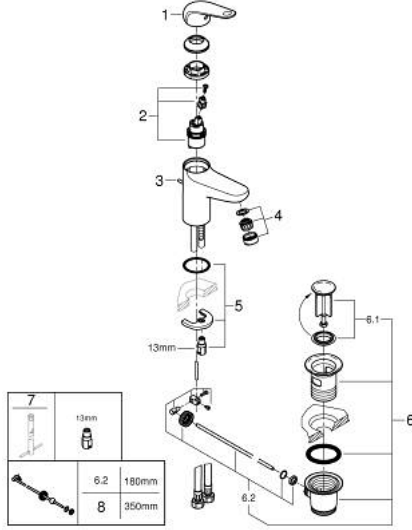

24 265 001 EUROECO TEK KUMANDALI LAVABO BATARYASI M-BOYUT

ÜRÜN AÇIKLAMASI

- Renk: krom
- GROHE SmoothControl 28 mm seramik kartuş
- sıcaklık limitleyici ile
- GROHE LongLife kaplama
- izole edilmiş iç su yolları- kurşun ve nikel içermez
- GROHE EcoJoy daha az su tüketimi ve mükemmel akış teknolojisi
- maximum flow rate (at 3 bar): 5 l/min
- hızlı montaj sistemi
- plastik sifon kumanda seti 1 1/4"
- spiral bağlantı hortumları

24 265 001 EUROECO TEK KUMANDALI LAVABO BATARYASI M-BOYUT

YEDEK PARÇALAR, Temmuz 2021 – now

- 1: Kumanda kolu (Sipariş no. 48627000)
 - 2: Kartuş (Sipariş no. 48518000)
 - 3: Kumanda çubuğu (Sipariş no. 46739000)
 - 4: Perlatör (Sipariş no. 48159000)
 - 5: Vida bağlantılı montaj (Sipariş no. 46249000)
 - 6: Gider seti 1 1/4" (Sipariş no. 28910000)
 - 6.1: Tapa (Sipariş no. 07182000)
 - 6.2: Top çubuk (Sipariş no. 07052000)
 - 7: İngiliz anahtarı (Sipariş no. 19017000)*
 - 8: Top çubuk (Sipariş no. 07341000)*
- *Özel aksesuarlar