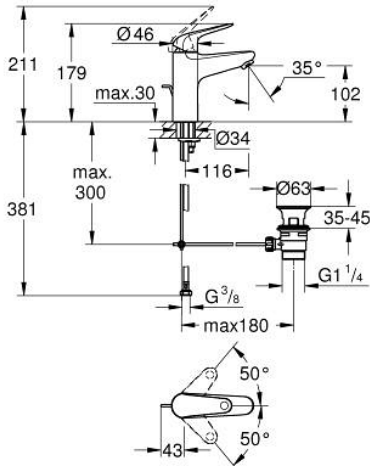

24 265 001 EUROECO TEK KUMANDALI LAVABO BATARYASI M-BOYUT

ÜRÜN AÇIKLAMASI

- Renk: krom
- GROHE SmoothControl 28 mm seramik kartuş
- sıcaklık limitleyici ile
- GROHE LongLife kaplama
- izole edilmiş iç su yolları- kurşun ve nikel içermez
- GROHE EcoJoy daha az su tüketimi ve mükemmel akış teknolojisi
- maximum flow rate (at 3 bar): 5 l/min
- hızlı montaj sistemi
- plastik sifon kumanda seti 1 1/4"
- spiral bağlantı hortumları

24 265 001 EUROECO TEK KUMANDALI LAVABO BATARYASI M-BOYUT

YEDEK PARÇALAR, Temmuz 2021 – now

- 1: Kumanda kolu (Sipariş no. 48627000)
 - 2: Kartuş (Sipariş no. 48518000)
 - 3: Kumanda çubuğu (Sipariş no. 46739000)
 - 4: Perlatör (Sipariş no. 48159000)
 - 5: Vida bağlantılı montaj (Sipariş no. 46249000)
 - 6: Gider seti 1 1/4" (Sipariş no. 28910000)
 - 6.1: Tapa (Sipariş no. 07182000)
 - 6.2: Top çubuk (Sipariş no. 07052000)
 - 7: İngiliz anahtarı (Sipariş no. 19017000)*
 - 8: Top çubuk (Sipariş no. 07341000)*
- *Özel aksesuarlar