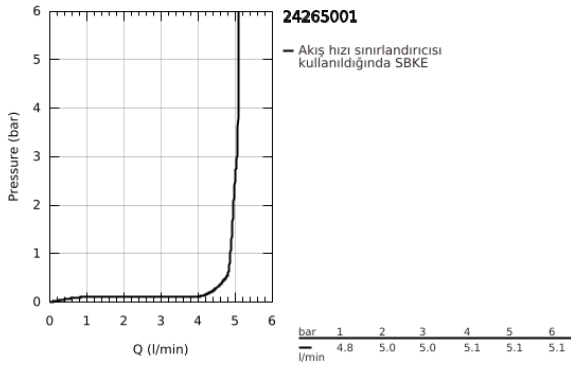

24 265 001 EUROECO TEK KUMANDALI LAVABO BATARYASI M-BOYUT

ÜRÜN AÇIKLAMASI

- Renk: krom
- GROHE SmoothControl 28 mm seramik kartuş
- sıcaklık limitleyici ile
- GROHE LongLife kaplama
- izole edilmiş iç su yolları- kurşun ve nikel içermez
- GROHE EcoJoy daha az su tüketimi ve mükemmel akış teknolojisi
- maximum flow rate (at 3 bar): 5 l/min
- hızlı montaj sistemi
- plastik sifon kumanda seti 1 1/4"
- spiral bağlantı hortumları