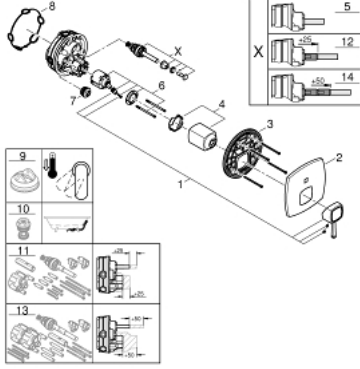

24 260 000 GRANDERA ANKASTRE BANYO/DUŞ BATARYASI

ÜRÜN AÇIKLAMASI

- Renk: krom
- montaj için GROHE Rapido Smartbox iç gövde 35 604
- GROHE SilkMove 46 mm seramik kartuş
- GROHE LongLife kaplama
- GROHE FastFixation rozet (gizli montaj ve sabitleme vidaları)
- metal rozeti, 6° sağa sola ayarlanabilir
- otomatik yön değiştirici
- without roughing-in set 35 600/35 604 (please order separately)
- akış performansı: çıkış B = 27 l/min, çıkış C = 27 l/min

24 260 000 GRANDERA ANKASTRE BANYO/DUŞ BATARYASI

YEDEK PARÇALAR, Ekim 2021 – now

- 1: Kumanda Kolu (Sipariş no. 46833000)
- 2: Rozet (Sipariş no. 48612000)
- 3: Montaj plakası (Sipariş no. 48438000)
- 4: Kapak (Sipariş no. 48455000)
- 5: Yöndeğiştirici (Sipariş no. 48442000)
- 6: Kartuş (Sipariş no. 46048000)
- 7: Çek-valf (Sipariş no. 49085000)
- 8: conta (Sipariş no. 48360000)
- 9: Isı Limitleyici (Sipariş no. 46375000)*
- 10: Geri tepme koruma kombinasyonu (Sipariş no. 14055000)*
- 11: Universal uzatma seti, 25 mm (Sipariş no. 14056000)*
- 12: Yöndeğiştirici (Sipariş no. 48444000)*
- 13: Universal uzatma seti, 50 mm (Sipariş no. 14057000)*
- 14: Yöndeğiştirici (Sipariş no. 48445000)*