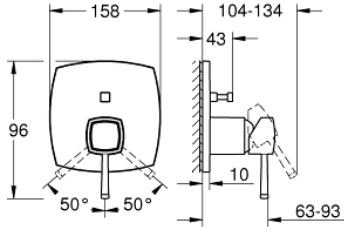

24 260 000 GRANDERA ANKASTRE BANYO/DUŞ BATARYASI

ÜRÜN AÇIKLAMASI

- Renk: krom
- montaj için GROHE Rapido Smartbox iç gövde 35 604
- GROHE SilkMove 46 mm seramik kartuş
- GROHE LongLife kaplama
- GROHE FastFixation rozet (gizli montaj ve sabitleme vidaları)
- metal rozeti, 6° sağa sola ayarlanabilir
- otomatik yön değiştirici
- without roughing-in set 35 600/35 604 (please order separately)
- akış performansı: çıkış B = 27 l/min, çıkış C = 27 l/min

24 260 000 GRANDERA ANKASTRE BANYO/DUŞ BATARYASI

YEDEK PARÇALAR, Ekim 2021 – now

- 1: Kumanda Kolu (Sipariş no. 46833000)
- 2: Rozet (Sipariş no. 48612000)
- 3: Montaj plakası (Sipariş no. 48438000)
- 4: Kapak (Sipariş no. 48455000)
- 5: Yöndeğiştirici (Sipariş no. 48442000)
- 6: Kartuş (Sipariş no. 46048000)
- 7: Çek-valf (Sipariş no. 49085000)
- 8: conta (Sipariş no. 48360000)
- 9: Isı Limitleyici (Sipariş no. 46375000)*
- 10: Geri tepme koruma kombinasyonu (Sipariş no. 14055000)*
- 11: Universal uzatma seti, 25 mm (Sipariş no. 14056000)*
- 12: Yöndeğiştirici (Sipariş no. 48444000)*
- 13: Universal uzatma seti, 50 mm (Sipariş no. 14057000)*
- 14: Yöndeğiştirici (Sipariş no. 48445000)*