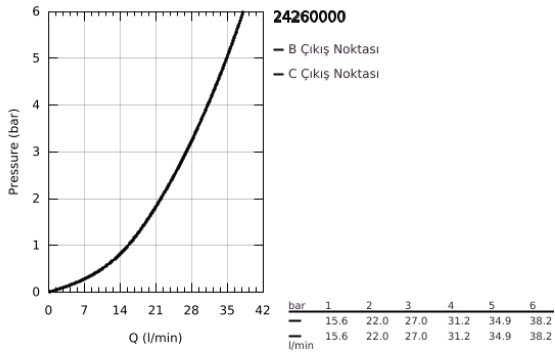

24 260 000 GRANDERA ANKASTRE BANYO/DUŞ BATARYASI

ÜRÜN AÇIKLAMASI

- Renk: krom
- montaj için GROHE Rapido Smartbox iç gövde 35 604
- GROHE SilkMove 46 mm seramik kartuş
- GROHE LongLife kaplama
- GROHE FastFixation rozet (gizli montaj ve sabitleme vidaları)
- metal rozeti, 6° sağa sola ayarlanabilir
- otomatik yön değiştirici
- without roughing-in set 35 600/35 604 (please order separately)
- akış performansı: çıkış B = 27 l/min, çıkış C = 27 l/min