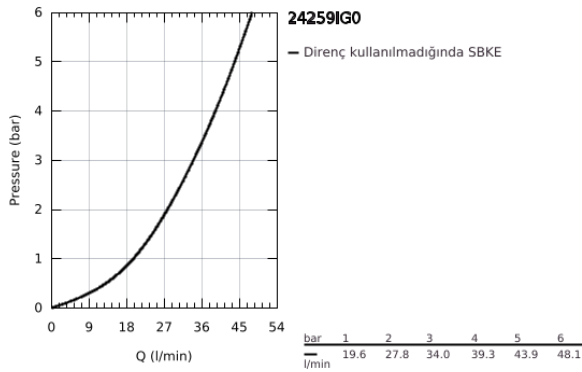

24 259 IG0 GRANDERA ANKASTRE DUŞ BATARYASI

ÜRÜN AÇIKLAMASI

- Renk: krom/altın
- montaj için GROHE Rapido Smartbox iç gövde 35 604
- GROHE SilkMove 46 mm seramik kartuş
- GROHE LongLife kaplama
- GROHE FastFixation rozet (gizli montaj ve sabitleme vidaları)
- metal rozeti, 6° sağa sola ayarlanabilir
- without roughing-in set 35 600/35 604 (please order separately)
- akış performansı:çıkış B/C = 30 l/min