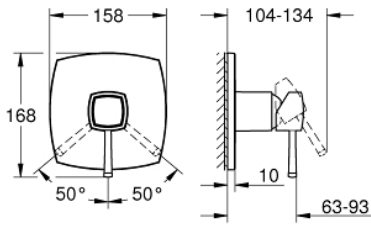

24 259 IG0 GRANDERA ANKASTRE DUŞ BATARYASI

ÜRÜN AÇIKLAMASI

- Renk: krom/altın
- montaj için GROHE Rapido Smartbox iç gövde 35 604
- GROHE SilkMove 46 mm seramik kartuş
- GROHE LongLife kaplama
- GROHE FastFixation rozet (gizli montaj ve sabitleme vidaları)
- metal rozeti, 6° sağa sola ayarlanabilir
- without roughing-in set 35 600/35 604 (please order separately)
- akış performansı:çıkış B/C = 30 l/min

24 259 IG0 GRANDERA ANKASTRE DUŞ BATARYASI

YEDEK PARÇALAR, Ekim 2021 – now

1: Kumanda Kolu (Sipariş no. 46833IG0)

2: Rozet (Sipariş no. 48611000)

3: Montaj plakası (Sipariş no. 48441000)

4: Kapak (Sipariş no. 48455000)