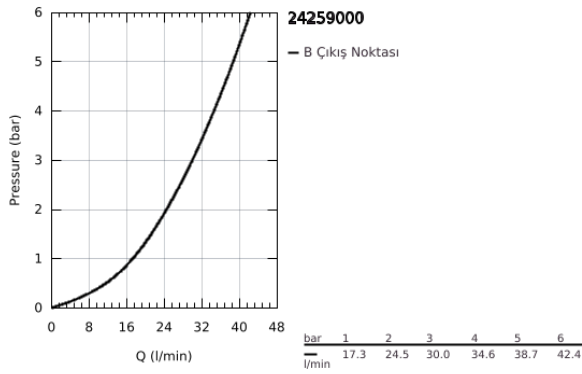

24 259 000 GRANDERA ANKASTRE DUŞ BATARYASI

ÜRÜN AÇIKLAMASI

- Renk: krom
- montaj için GROHE Rapido Smartbox iç gövde 35 604
- GROHE SilkMove 46 mm seramik kartuş
- GROHE LongLife kaplama
- GROHE FastFixation rozet (gizli montaj ve sabitleme vidaları)
- metal rozeti, 6° sağa sola ayarlanabilir
- without roughing-in set 35 600/35 604 (please order separately)
- akış performansı: çıkış B/C = 30 l/min