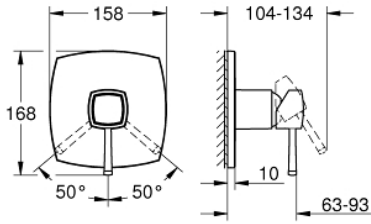

24 259 000 GRANDERA ANKASTRE DUŞ BATARYASI

ÜRÜN AÇIKLAMASI

- Renk: krom
- montaj için GROHE Rapido Smartbox iç gövde 35 604
- GROHE SilkMove 46 mm seramik kartuş
- GROHE LongLife kaplama
- GROHE FastFixation rozet (gizli montaj ve sabitleme vidaları)
- metal rozeti, 6° sağa sola ayarlanabilir
- without roughing-in set 35 600/35 604 (please order separately)
- akış performansı: çıkış B/C = 30 l/min

24 259 000 GRANDERA ANKASTRE DUŞ BATARYASI

YEDEK PARÇALAR, Ekim 2021 – now

1: Kumanda Kolu (Sipariş no. 46833000)

2: Rozet (Sipariş no. 48611000)

3: Montaj plakası (Sipariş no. 48441000)

4: Kapak (Sipariş no. 48455000)