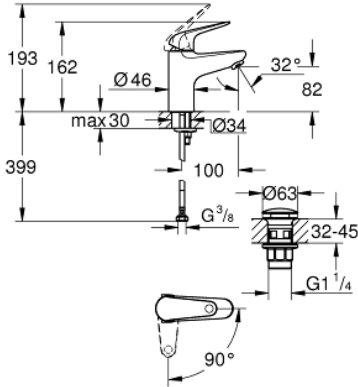

24 258 001 EUROECO TEK KUMANDALI LAVABO BATARYASI S-BOYUT

ÜRÜN AÇIKLAMASI

- Renk: krom
- GROHE SmoothControl 28 mm seramik kartuş
- EcoMode - cold water flow in mid-lever position saves energy
- sıcaklık limitleyici ile
- GROHE LongLife kaplama
- izole edilmiş iç su yolları- kurşun ve nikel içermez
- GROHE EcoJoy daha az su tüketimi ve mükemmel akış teknolojisi
- maximum flow rate (at 3 bar): 5 l/min
- hızlı montaj sistemi
- Pürüzsüz yüzey, plastik gider setiyle birlikte 1 1/4"
- spiral bağlantı hortumları
- Profesyonel Edisyon

24 258 001 EUROECO TEK KUMANDALI LAVABO BATARYASI
S-BOYUT

YEDEK PARÇALAR, Temmuz 2021 – now

- 1: lever (Sipariş no. 1020480000)
 - 2: cartridge (Sipariş no. 1030059990)
 - 3: Perlatör (Sipariş no. 48159000)
 - 4: Vida bağlantılı montaj (Sipariş no. 46249000)
 - 5: Bas-aç gider seti (Sipariş no. 65807000)
 - 6: İngiliz anahtarı (Sipariş no. 19017000)*
- *Özel aksesuarlar