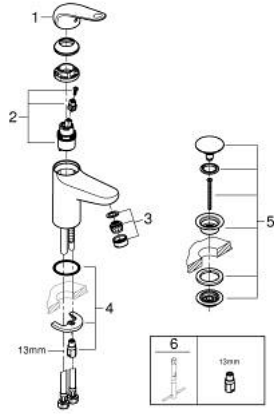

24 258 001 EUROECO TEK KUMANDALI LAVABO BATARYASI S-BOYUT

ÜRÜN AÇIKLAMASI

- Renk: krom
- GROHE SmoothControl 28 mm seramik kartuş
- EcoMode - cold water flow in mid-lever position saves energy
- sıcaklık limitleyici ile
- GROHE LongLife kaplama
- izole edilmiş iç su yolları- kurşun ve nikel içermez
- GROHE EcoJoy daha az su tüketimi ve mükemmel akış teknolojisi
- maximum flow rate (at 3 bar): 5 l/min
- hızlı montaj sistemi
- Pürüzsüz yüzey, plastik gider setiyle birlikte 1 1/4"
- spiral bağlantı hortumları
- Profesyonel Edisyon

24 258 001 EUROECO TEK KUMANDALI LAVABO BATARYASI
S-BOYUT

YEDEK PARÇALAR, Temmuz 2021 – now

- 1: lever (Sipariş no. 1020480000)
 - 2: cartridge (Sipariş no. 1030059990)
 - 3: Perlatör (Sipariş no. 48159000)
 - 4: Vida bağlantılı montaj (Sipariş no. 46249000)
 - 5: Bas-aç gider seti (Sipariş no. 65807000)
 - 6: İngiliz anahtarı (Sipariş no. 19017000)*
- *Özel aksesuarlar