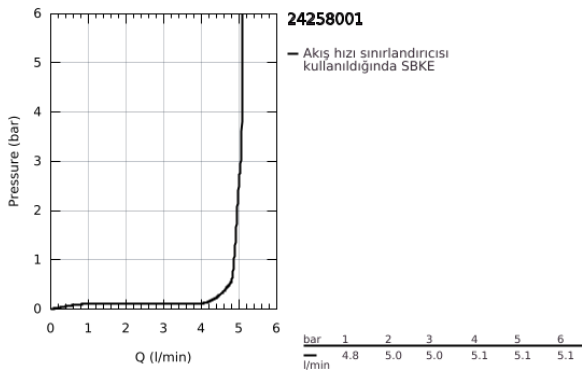

24 258 001 EUROECO TEK KUMANDALI LAVABO BATARYASI S-BOYUT

ÜRÜN AÇIKLAMASI

- Renk: krom
- GROHE SmoothControl 28 mm seramik kartuş
- EcoMode - cold water flow in mid-lever position saves energy
- sıcaklık limitleyici ile
- GROHE LongLife kaplama
- izole edilmiş iç su yolları- kurşun ve nikel içermez
- GROHE EcoJoy daha az su tüketimi ve mükemmel akış teknolojisi
- maximum flow rate (at 3 bar): 5 l/min
- hızlı montaj sistemi
- Pürüzsüz yüzey, plastik gider setiyle birlikte 1 1/4"
- spiral bağlantı hortumları
- Profesyonel Edisyon