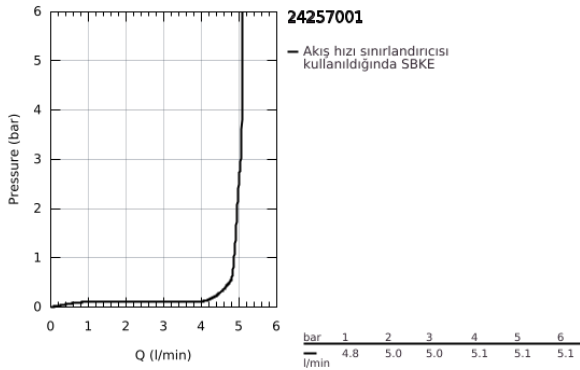

## 24 257 001 EUROECO TEK KUMANDALI LAVABO BATARYASI S-BOYUT

### ÜRÜN AÇIKLAMASI

- Renk: krom
- GROHE SmoothControl 28 mm seramik kartuş
- EcoMode - cold water flow in mid-lever position saves energy
- sıcaklık limitleyici ile
- GROHE LongLife kaplama
- izole edilmiş iç su yolları- kurşun ve nikel içermez
- GROHE EcoJoy daha az su tüketimi ve mükemmel akış teknolojisi
- maximum flow rate (at 3 bar): 5 l/min
- hızlı montaj sistemi
- sifon kumanda seti 1 1/4"
- spiral bağlantı hortumları