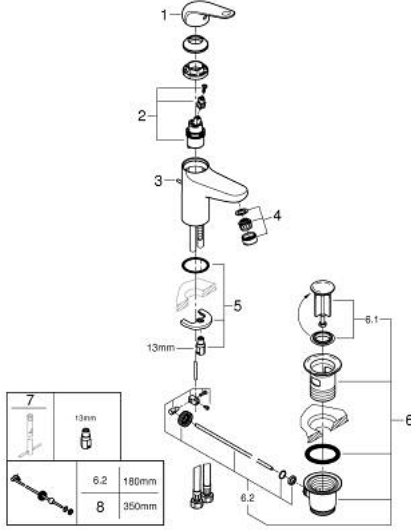

## 24 257 001 EUROECO TEK KUMANDALI LAVABO BATARYASI S-BOYUT

### ÜRÜN AÇIKLAMASI

- Renk: krom
- GROHE SmoothControl 28 mm seramik kartuş
- EcoMode - cold water flow in mid-lever position saves energy
- sıcaklık limitleyici ile
- GROHE LongLife kaplama
- izole edilmiş iç su yolları- kurşun ve nikel içermez
- GROHE EcoJoy daha az su tüketimi ve mükemmel akış teknolojisi
- maximum flow rate (at 3 bar): 5 l/min
- hızlı montaj sistemi
- sifon kumanda seti 1 1/4"
- spiral bağlantı hortumları

### YEDEK PARÇALAR, Temmuz 2021 – now

- 1: lever (Sipariş no. 1020480000)
- 2: cartridge (Sipariş no. 1030059990)
- 3: Kumanda çubuğu (Sipariş no. 46739000)
- 4: Perlatör (Sipariş no. 48159000)
- 5: Vida bağlantılı montaj (Sipariş no. 46249000)
- 6: Gider seti 1 1/4" (Sipariş no. 28910000)
- 6.1: tapa (Sipariş no. 07182000)
- 6.2: Top çubuk (Sipariş no. 07052000)
- 7: İngiliz anahtarı (Sipariş no. 19017000)\*
- 8: Top çubuk (Sipariş no. 07341000)\*