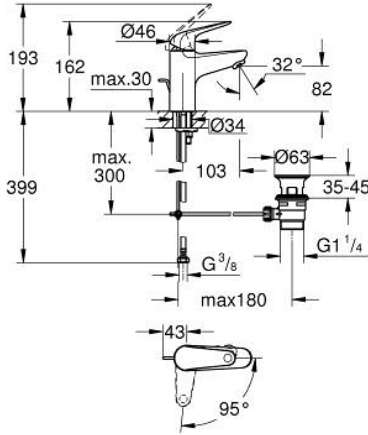

## 24 257 001 EUROECO TEK KUMANDALI LAVABO BATARYASI S-BOYUT

### ÜRÜN AÇIKLAMASI

- Renk: krom
- GROHE SmoothControl 28 mm seramik kartuş
- EcoMode - cold water flow in mid-lever position saves energy
- sıcaklık limitleyici ile
- GROHE LongLife kaplama
- izole edilmiş iç su yolları- kurşun ve nikel içermez
- GROHE EcoJoy daha az su tüketimi ve mükemmel akış teknolojisi
- maximum flow rate (at 3 bar): 5 l/min
- hızlı montaj sistemi
- sifon kumanda seti 1 1/4"
- spiral bağlantı hortumları

### YEDEK PARÇALAR, Temmuz 2021 – now

- 1: lever (Sipariş no. 1020480000)
- 2: cartridge (Sipariş no. 1030059990)
- 3: Kumanda çubuğu (Sipariş no. 46739000)
- 4: Perlatör (Sipariş no. 48159000)
- 5: Vida bağlantılı montaj (Sipariş no. 46249000)
- 6: Gider seti 1 1/4" (Sipariş no. 28910000)
- 6.1: tapa (Sipariş no. 07182000)
- 6.2: Top çubuk (Sipariş no. 07052000)
- 7: İngiliz anahtarı (Sipariş no. 19017000)\*
- 8: Top çubuk (Sipariş no. 07341000)\*