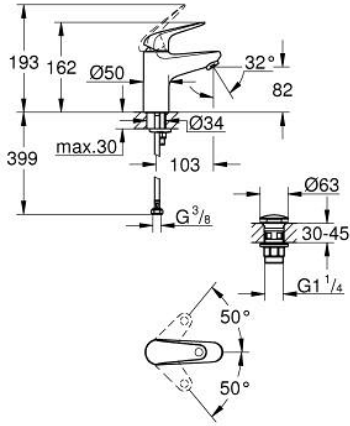

24 256 001 EUROECO TEK KUMANDALI LAVABO BATARYASI S-BOYUT

ÜRÜN AÇIKLAMASI

- Renk: krom
- GROHE SmoothControl 28 mm seramik kartuş
- sıcaklık limitleyici ile
- GROHE LongLife kaplama
- izole edilmiş iç su yolları- kurşun ve nikel içermez
- GROHE EcoJoy daha az su tüketimi ve mükemmel akış teknolojisi
- maximum flow rate (at 3 bar): 5 l/min
- hızlı montaj sistemi
- Pürüzsüz yüzey, plastik gider setiyle birlikte 1 1/4"
- spiral bağlantı hortumları

24 256 001 EUROECO TEK KUMANDALI LAVABO BATARYASI
S-BOYUT

YEDEK PARÇALAR, Temmuz 2021 – now

- 1: kumanda kolu (Sipariş no. 48627000)
 - 2: Kartuş (Sipariş no. 48518000)
 - 3: Perlatör (Sipariş no. 48159000)
 - 4: Vida bağlantılı montaj (Sipariş no. 46249000)
 - 5: Bas-aç gider seti (Sipariş no. 65807000)
 - 6: İngiliz anahtarı (Sipariş no. 19017000)*
- *Özel aksesuarlar