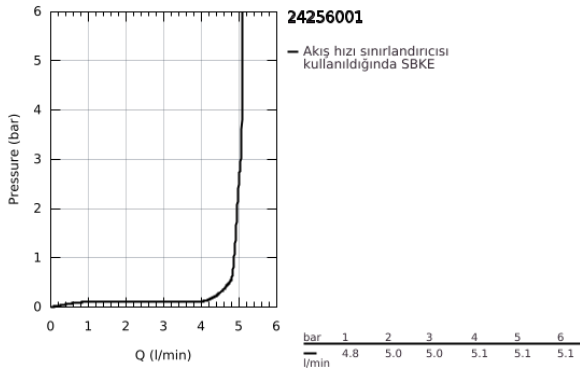

24 256 001 EUROECO TEK KUMANDALI LAVABO BATARYASI S-BOYUT

ÜRÜN AÇIKLAMASI

- Renk: krom
- GROHE SmoothControl 28 mm seramik kartuş
- sıcaklık limitleyici ile
- GROHE LongLife kaplama
- izole edilmiş iç su yolları- kurşun ve nikel içermez
- GROHE EcoJoy daha az su tüketimi ve mükemmel akış teknolojisi
- maximum flow rate (at 3 bar): 5 l/min
- hızlı montaj sistemi
- Pürüzsüz yüzey, plastik gider setiyle birlikte 1 1/4"
- spiral bağlantı hortumları