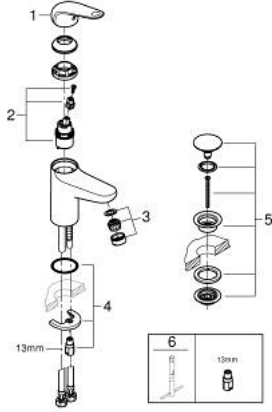

24 256 001 EUROECO TEK KUMANDALI LAVABO BATARYASI S-BOYUT

ÜRÜN AÇIKLAMASI

- Renk: krom
- GROHE SmoothControl 28 mm seramik kartuş
- sıcaklık limitleyici ile
- GROHE LongLife kaplama
- izole edilmiş iç su yolları- kurşun ve nikel içermez
- GROHE EcoJoy daha az su tüketimi ve mükemmel akış teknolojisi
- maximum flow rate (at 3 bar): 5 l/min
- hızlı montaj sistemi
- Pürüzsüz yüzey, plastik gider setiyle birlikte 1 1/4"
- spiral bağlantı hortumları

24 256 001 EUROECO TEK KUMANDALI LAVABO BATARYASI
S-BOYUT

YEDEK PARÇALAR, Temmuz 2021 – now

- 1: kumanda kolu (Sipariş no. 48627000)
 - 2: Kartuş (Sipariş no. 48518000)
 - 3: Perlatör (Sipariş no. 48159000)
 - 4: Vida bağlantılı montaj (Sipariş no. 46249000)
 - 5: Bas-aç gider seti (Sipariş no. 65807000)
 - 6: İngiliz anahtarı (Sipariş no. 19017000)*
- *Özel aksesuarlar