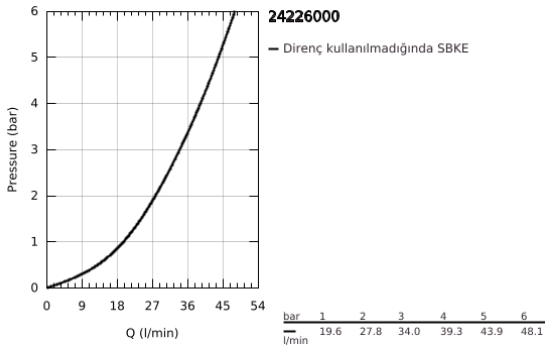

24 226 000 EUROCOSMO TEK KUMANDALI 3 YÖNLÜ BANYO BATARYASI

ÜRÜN AÇIKLAMASI

- Renk: krom
- montaj için GROHE Rapido Smartbox iç gövde 35 604
- GROHE SilkMove 46 mm seramik kartuş
- GROHE FastFixation rozet (gizli montaj ve sabitleme vidaları)
- metal rozeti, 6° sağa sola ayarlanabilir
- metal kumanda kolu
- üç farklı yön deęiřtirici
- without roughing-in set 35 600/35 604 (please order separately)
- akıř performansı: çıkıř A = 27 l/min çıkıř B = 27 l/min çıkıř C = 27 l/min