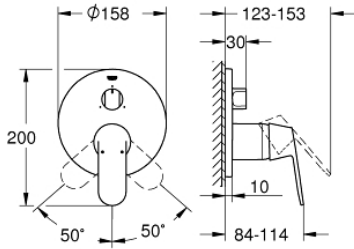

24 226 000 EUROCOSMO TEK KUMANDALI 3 YÖNLÜ BANYO BATARYASI

ÜRÜN AÇIKLAMASI

- Renk: krom
- montaj için GROHE Rapido Smartbox iç gövde 35 604
- GROHE SilkMove 46 mm seramik kartuş
- GROHE FastFixation rozet (gizli montaj ve sabitleme vidaları)
- metal rozeti, 6° sağa sola ayarlanabilir
- metal kumanda kolu
- üç farklı yön deęiřtirici
- without roughing-in set 35 600/35 604 (please order separately)
- akıř performansı: çıkıř A = 27 l/min çıkıř B = 27 l/min çıkıř C = 27 l/min

24 226 000 EUROCOSMO TEK KUMANDALI 3 YÖNLÜ BANYO BATARYASI

YEDEK PARÇALAR, Mart 2021 – now

- 1: Kumanda Kolu (Sipariş no. 46682000)
 - 2: yön deęiřtirici volan (Sipariş no. 48447000)
 - 3: Rozet (Sipariş no. 49108000)
 - 4: Montaj plakasi (Sipariş no. 49094000)
 - 5: Kapak (Sipariş no. 02693000)
 - 6: Kartuş (Sipariş no. 46048000)
 - 7: Yöndeęiřtirici (Sipariş no. 48448000)
 - 8: conta (Sipariş no. 48360000)
 - 9: Isı Limitleyici (Sipariş no. 46308000)*
 - 10: Universal uzatma seti, 25 mm (Sipariş no. 14056000)*
 - 11: Universal uzatma seti, 50 mm (Sipariş no. 14057000)*
- *Özel aksesuarlar