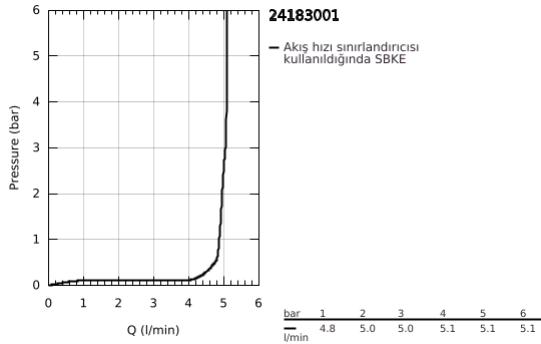

24 183 001 ESSENCE TEK KUMANDALI LAVABO BATARYASI S-BOYUT

ÜRÜN AÇIKLAMASI

- Renk: krom
- GROHE SilkMove 28 mm seramik kartuş
- EcoMode - cold water flow in mid-lever position saves energy
- sıcaklık limitleyici ile
- GROHE LongLife kaplama
- GROHE EcoJoy daha az su tüketimi ve mükemmel akış teknolojisi
- maximum flow rate (at 3 bar): 5 l/min
- GROHE FastFixation Plus montaj sistemi
- sifon kumanda seti 1 1/4"
- spiral bağlantı hortumları