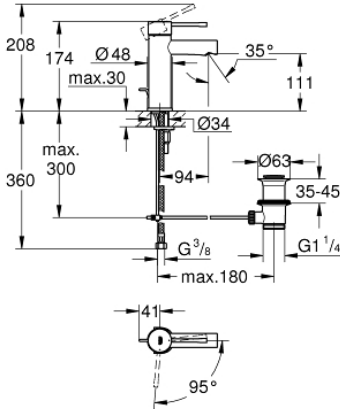

24 183 001 ESSENCE TEK KUMANDALI LAVABO BATARYASI S-BOYUT

ÜRÜN AÇIKLAMASI

- Renk: krom
- GROHE SilkMove 28 mm seramik kartuş
- EcoMode - cold water flow in mid-lever position saves energy
- sıcaklık limitleyici ile
- GROHE LongLife kaplama
- GROHE EcoJoy daha az su tüketimi ve mükemmel akış teknolojisi
- maximum flow rate (at 3 bar): 5 l/min
- GROHE FastFixation Plus montaj sistemi
- sifon kumanda seti 1 1/4"
- spiral bağlantı hortumları

24 183 001 ESSENCE TEK KUMANDALI LAVABO BATARYASI S-BOYUT

YEDEK PARÇALAR, Kasım 2021 – now

- 1: Kumanda Kolu (Sipariş no. 46918000)
- 2: Montaj halkası (Sipariş no. 46715000)
- 3: Kartuş (Sipariş no. 46580000)
- 4: Kumanda çubuğu (Sipariş no. 46739000)
- 5: Perlatör (Sipariş no. 46765000)
- 6: Rozet (Sipariş no. 48603000)
- 7: Vida bağlantılı montaj (Sipariş no. 46645000)
- 8: Gider seti 1 1/4" (Sipariş no. 28910000)
- 8.1: tapa (Sipariş no. 07182000)
- 8.2: Top çubuk (Sipariş no. 07052000)
- 9: İngiliz anahtarı (Sipariş no. 19017000)*
- 10: Top çubuk (Sipariş no. 07341000)*