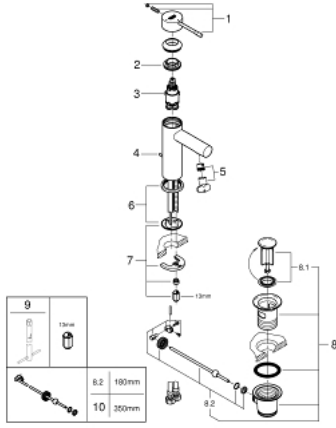

24 183 001 ESSENCE TEK KUMANDALI LAVABO BATARYASI S-BOYUT

ÜRÜN AÇIKLAMASI

- Renk: krom
- GROHE SilkMove 28 mm seramik kartuş
- EcoMode - cold water flow in mid-lever position saves energy
- sıcaklık limitleyici ile
- GROHE LongLife kaplama
- GROHE EcoJoy daha az su tüketimi ve mükemmel akış teknolojisi
- maximum flow rate (at 3 bar): 5 l/min
- GROHE FastFixation Plus montaj sistemi
- sifon kumanda seti 1 1/4"
- spiral bağlantı hortumları

24 183 001 ESSENCE TEK KUMANDALI LAVABO BATARYASI S-BOYUT

YEDEK PARÇALAR, Kasım 2021 – now

- 1: Kumanda Kolu (Sipariş no. 46918000)
- 2: Montaj halkası (Sipariş no. 46715000)
- 3: Kartuş (Sipariş no. 46580000)
- 4: Kumanda çubuğu (Sipariş no. 46739000)
- 5: Perlatör (Sipariş no. 46765000)
- 6: Rozet (Sipariş no. 48603000)
- 7: Vida bağlantılı montaj (Sipariş no. 46645000)
- 8: Gider seti 1 1/4" (Sipariş no. 28910000)
- 8.1: tapa (Sipariş no. 07182000)
- 8.2: Top çubuk (Sipariş no. 07052000)
- 9: İngiliz anahtarı (Sipariş no. 19017000)*
- 10: Top çubuk (Sipariş no. 07341000)*