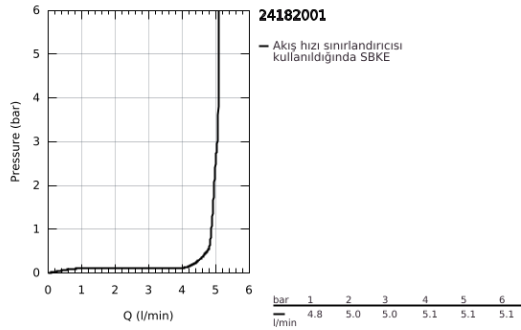

24 182 001 ESSENCE TEK KUMANDALI LAVABO BATARYASI 1/2" L-BOYUT

ÜRÜN AÇIKLAMASI

- Renk: krom
- GROHE SilkMove 28 mm seramik kartuş
- sıcaklık limitleyici ile
- GROHE LongLife kaplama
- GROHE EcoJoy daha az su tüketimi ve mükemmel akış teknolojisi
- maximum flow rate (at 3 bar): 5 l/min
- GROHE AquaGuide ayarlanabilir perlatör
- GROHE FastFixation Plus montaj sistemi
- perlatörlü döner çıkış ucu
- ayarlanabilir hareket eksenini 0° / 150° / 360°
- sifon kumandasız
- waste-set with push-open plug
- spiral bağlantı hortumları