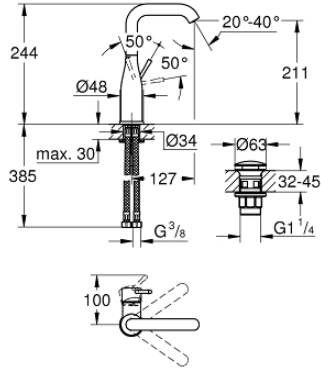

24 182 001 ESSENCE TEK KUMANDALI LAVABO BATARYASI 1/2" L-BOYUT

ÜRÜN AÇIKLAMASI

- Renk: krom
- GROHE SilkMove 28 mm seramik kartuş
- sıcaklık limitleyici ile
- GROHE LongLife kaplama
- GROHE EcoJoy daha az su tüketimi ve mükemmel akış teknolojisi
- maximum flow rate (at 3 bar): 5 l/min
- GROHE AquaGuide ayarlanabilir perlatör
- GROHE FastFixation Plus montaj sistemi
- perlatörlü döner çıkış ucu
- ayarlanabilir hareket eksenini 0° / 150° / 360°
- sifon kumandasız
- waste-set with push-open plug
- spiral bağlantı hortumları

24 182 001 ESSENCE TEK KUMANDALI LAVABO BATARYASI 1/2"
L-BOYUT

YEDEK PARÇALAR, Aralık 2021 – now

- 1: Kumanda Kolu (Sipariş no. 46919000)
 - 2: Kartuş (Sipariş no. 46580000)
 - 3: vida halkası (Sipariş no. 48591000)
 - 4: Döner boru çıkış ucu (Sipariş no. 13374000)
 - 4.1: Perlatör (Sipariş no. 48270000)
 - 4.2: İzolasyon contası (Sipariş no. 0128500M)
 - 4.3: Güvenlik halkası (Sipariş no. 4826600M)
 - 5: Rozet (Sipariş no. 48603000)
 - 6: Vida bağlantılı montaj (Sipariş no. 46645000)
 - 7: Bağlantı hortumu (Sipariş no. 46255000)
 - 8: Bas-aç gider seti (Sipariş no. 65807000)
 - 9: İngiliz anahtarı (Sipariş no. 19017000)*
- *Özel aksesuarlar