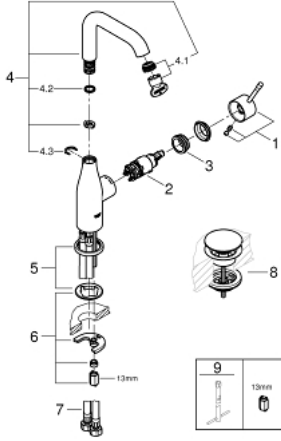

24 182 001 ESSENCE TEK KUMANDALI LAVABO BATARYASI 1/2" L-BOYUT

ÜRÜN AÇIKLAMASI

- Renk: krom
- GROHE SilkMove 28 mm seramik kartuş
- sıcaklık limitleyici ile
- GROHE LongLife kaplama
- GROHE EcoJoy daha az su tüketimi ve mükemmel akış teknolojisi
- maximum flow rate (at 3 bar): 5 l/min
- GROHE AquaGuide ayarlanabilir perlatör
- GROHE FastFixation Plus montaj sistemi
- perlatörlü döner çıkış ucu
- ayarlanabilir hareket eksenini 0° / 150° / 360°
- sifon kumandasız
- waste-set with push-open plug
- spiral bağlantı hortumları

24 182 001 ESSENCE TEK KUMANDALI LAVABO BATARYASI 1/2"
L-BOYUT

YEDEK PARÇALAR, Aralık 2021 – now

- 1: Kumanda Kolu (Sipariş no. 46919000)
 - 2: Kartuş (Sipariş no. 46580000)
 - 3: vida halkası (Sipariş no. 48591000)
 - 4: Döner boru çıkış ucu (Sipariş no. 13374000)
 - 4.1: Perlatör (Sipariş no. 48270000)
 - 4.2: İzolasyon contası (Sipariş no. 0128500M)
 - 4.3: Güvenlik halkası (Sipariş no. 4826600M)
 - 5: Rozet (Sipariş no. 48603000)
 - 6: Vida bağlantılı montaj (Sipariş no. 46645000)
 - 7: Bağlantı hortumu (Sipariş no. 46255000)
 - 8: Bas-aç gider seti (Sipariş no. 65807000)
 - 9: İngiliz anahtarı (Sipariş no. 19017000)*
- *Özel aksesuarlar