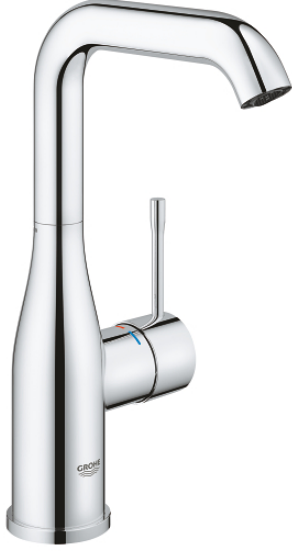

24 182 001 ESSENCE TEK KUMANDALI LAVABO BATARYASI 1/2" L-BOYUT

ÜRÜN AÇIKLAMASI

- Renk: krom
- GROHE SilkMove 28 mm seramik kartuş
- sıcaklık limitleyici ile
- GROHE LongLife kaplama
- GROHE EcoJoy daha az su tüketimi ve mükemmel akış teknolojisi
- maximum flow rate (at 3 bar): 5 l/min
- GROHE AquaGuide ayarlanabilir perlatör
- GROHE FastFixation Plus montaj sistemi
- perlatörlü döner çıkış ucu
- ayarlanabilir hareket eksenini 0° / 150° / 360°
- sifon kumandasız
- waste-set with push-open plug
- spiral bağlantı hortumları

24 182 001 ESSENCE TEK KUMANDALI LAVABO BATARYASI 1/2"
L-BOYUT

YEDEK PARÇALAR, Aralık 2021 – now

- 1: Kumanda Kolu (Sipariş no. 46919000)
 - 2: Kartuş (Sipariş no. 46580000)
 - 3: vida halkası (Sipariş no. 48591000)
 - 4: Döner boru çıkış ucu (Sipariş no. 13374000)
 - 4.1: Perlatör (Sipariş no. 48270000)
 - 4.2: İzolasyon contası (Sipariş no. 0128500M)
 - 4.3: Güvenlik halkası (Sipariş no. 4826600M)
 - 5: Rozet (Sipariş no. 48603000)
 - 6: Vida bağlantılı montaj (Sipariş no. 46645000)
 - 7: Bağlantı hortumu (Sipariş no. 46255000)
 - 8: Bas-aç gider seti (Sipariş no. 65807000)
 - 9: İngiliz anahtarı (Sipariş no. 19017000)*
- *Özel aksesuarlar