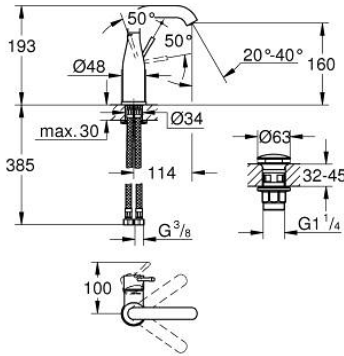

## 24 181 001 ESSENCE TEK KUMANDALI LAVABO BATARYASI M-BOYUT

### ÜRÜN AÇIKLAMASI

- Renk: krom
- GROHE SilkMove 28 mm seramik kartuş
- sıcaklık limitleyici ile
- GROHE LongLife kaplama
- GROHE EcoJoy daha az su tüketimi ve mükemmel akış teknolojisi
- maximum flow rate (at 3 bar): 5 l/min
- GROHE AquaGuide ayarlanabilir perlatör
- GROHE FastFixation Plus montaj sistemi
- perlatörlü döner çıkış ucu
- ayarlanabilir hareket eksenini 0° / 150° / 360°
- sifon kumandasız
- waste-set with push-open plug
- spiral bağlantı hortumları

24 181 001 ESSENCE TEK KUMANDALI LAVABO BATARYASI  
M-BOYUT

**YEDEK PARÇALAR**, Aralık 2021 – now

- 1: Kumanda Kolu (Sipariş no. 46919000)
  - 2: Kartuş (Sipariş no. 46580000)
  - 3: vida halkası (Sipariş no. 48591000)
  - 4: Döner boru çıkış ucu (Sipariş no. 13373000)
  - 4.1: Perlatör (Sipariş no. 48270000)
  - 4.2: İzolasyon contası (Sipariş no. 0128500M)
  - 4.3: Güvenlik halkası (Sipariş no. 4826600M)
  - 5: Rozet (Sipariş no. 48603000)
  - 6: Vida bağlantılı montaj (Sipariş no. 46645000)
  - 7: Bağlantı hortumu (Sipariş no. 46255000)
  - 8: Bas-aç gider seti (Sipariş no. 65807000)
  - 9: İngiliz anahtarı (Sipariş no. 19017000)\*
- \*Özel aksesuarlar