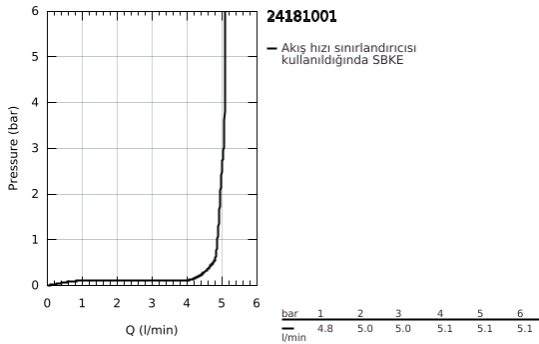

### ÜRÜN AÇIKLAMASI

- Renk: krom
- GROHE SilkMove 28 mm seramik kartuş
- sıcaklık limitleyici ile
- GROHE LongLife kaplama
- GROHE EcoJoy daha az su tüketimi ve mükemmel akış teknolojisi
- maximum flow rate (at 3 bar): 5 l/min
- GROHE AquaGuide ayarlanabilir perlatör
- GROHE FastFixation Plus montaj sistemi
- perlatörlü döner çıkış ucu
- ayarlanabilir hareket eksenini 0° / 150° / 360°
- sifon kumandasız
- waste-set with push-open plug
- spiral bağlantı hortumları