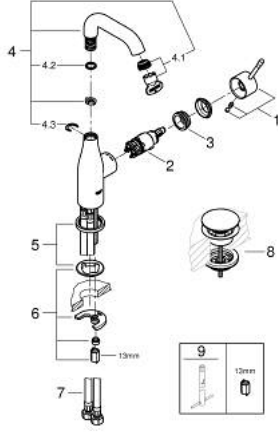

## 24 181 001 ESSENCE TEK KUMANDALI LAVABO BATARYASI M-BOYUT

### ÜRÜN AÇIKLAMASI

- Renk: krom
- GROHE SilkMove 28 mm seramik kartuş
- sıcaklık limitleyici ile
- GROHE LongLife kaplama
- GROHE EcoJoy daha az su tüketimi ve mükemmel akış teknolojisi
- maximum flow rate (at 3 bar): 5 l/min
- GROHE AquaGuide ayarlanabilir perlatör
- GROHE FastFixation Plus montaj sistemi
- perlatörlü döner çıkış ucu
- ayarlanabilir hareket eksenini 0° / 150° / 360°
- sifon kumandasız
- waste-set with push-open plug
- spiral bağlantı hortumları

24 181 001 ESSENCE TEK KUMANDALI LAVABO BATARYASI  
M-BOYUT

**YEDEK PARÇALAR**, Aralık 2021 – now

- 1: Kumanda Kolu (Sipariş no. 46919000)
  - 2: Kartuş (Sipariş no. 46580000)
  - 3: vida halkası (Sipariş no. 48591000)
  - 4: Döner boru çıkış ucu (Sipariş no. 13373000)
  - 4.1: Perlatör (Sipariş no. 48270000)
  - 4.2: İzolasyon contası (Sipariş no. 0128500M)
  - 4.3: Güvenlik halkası (Sipariş no. 4826600M)
  - 5: Rozet (Sipariş no. 48603000)
  - 6: Vida bağlantılı montaj (Sipariş no. 46645000)
  - 7: Bağlantı hortumu (Sipariş no. 46255000)
  - 8: Bas-aç gider seti (Sipariş no. 65807000)
  - 9: İngiliz anahtarı (Sipariş no. 19017000)\*
- \*Özel aksesuarlar