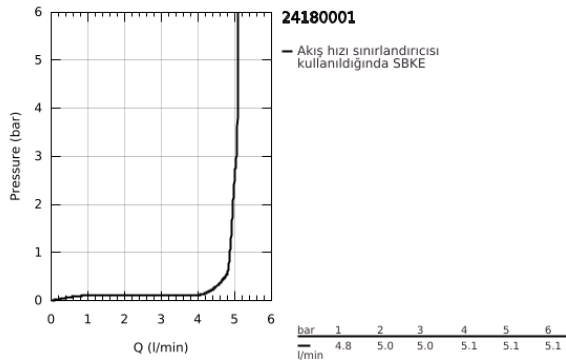

24 180 001 ESSENCE TEK KUMANDALI LAVABO BATARYASI S-BOYUT

ÜRÜN AÇIKLAMASI

- Renk: krom
- GROHE SilkMove 28 mm seramik kartuş
- EcoMode - cold water flow in mid-lever position saves energy
- sıcaklık limitleyici ile
- GROHE LongLife kaplama
- GROHE EcoJoy daha az su tüketimi ve mükemmel akış teknolojisi
- maximum flow rate (at 3 bar): 5 l/min
- GROHE AquaGuide ayarlanabilir perlatör
- GROHE FastFixation Plus montaj sistemi
- sifon kumanda seti 1 1/4"
- spiral bağlantı hortumları
- replaces Essence basın mixer 23 591 001