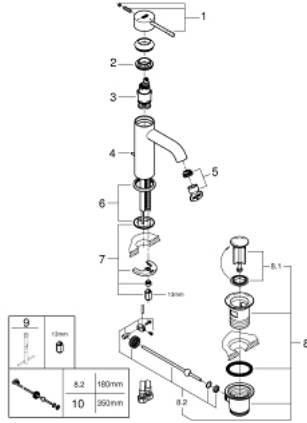

24 180 001 ESSENCE TEK KUMANDALI LAVABO BATARYASI S-BOYUT

ÜRÜN AÇIKLAMASI

- Renk: krom
- GROHE SilkMove 28 mm seramik kartuş
- EcoMode - cold water flow in mid-lever position saves energy
- sıcaklık limitleyici ile
- GROHE LongLife kaplama
- GROHE EcoJoy daha az su tüketimi ve mükemmel akış teknolojisi
- maximum flow rate (at 3 bar): 5 l/min
- GROHE AquaGuide ayarlanabilir perlatör
- GROHE FastFixation Plus montaj sistemi
- sifon kumanda seti 1 1/4"
- spiral bağlantı hortumları
- replaces Essence basın mixer 23 591 001

24 180 001 ESSENCE TEK KUMANDALI LAVABO BATARYASI S-BOYUT

YEDEK PARÇALAR, Aralık 2021 – now

- 1: Kumanda Kolu (Sipariş no. 46918000)
- 2: Montaj halkası (Sipariş no. 46715000)
- 3: Kartuş (Sipariş no. 46580000)
- 4: Kumanda çubuğu (Sipariş no. 46739000)
- 5: Perlatör (Sipariş no. 48270000)
- 6: Rozet (Sipariş no. 48603000)
- 7: Vida bağlantılı montaj (Sipariş no. 46645000)
- 8: Gider seti 1 1/4" (Sipariş no. 28910000)
- 8.1: tapa (Sipariş no. 07182000)
- 8.2: Top çubuk (Sipariş no. 07052000)
- 9: İngiliz anahtarı (Sipariş no. 19017000)*
- 10: Top çubuk (Sipariş no. 07341000)*