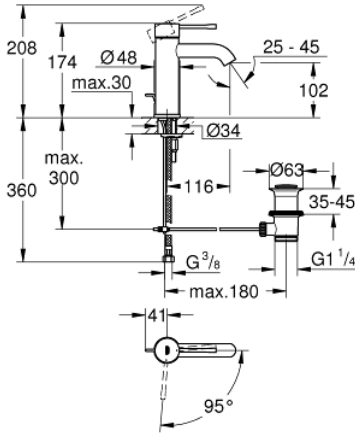

24 180 001 ESSENCE TEK KUMANDALI LAVABO BATARYASI S-BOYUT

ÜRÜN AÇIKLAMASI

- Renk: krom
- GROHE SilkMove 28 mm seramik kartuş
- EcoMode - cold water flow in mid-lever position saves energy
- sıcaklık limitleyici ile
- GROHE LongLife kaplama
- GROHE EcoJoy daha az su tüketimi ve mükemmel akış teknolojisi
- maximum flow rate (at 3 bar): 5 l/min
- GROHE AquaGuide ayarlanabilir perlatör
- GROHE FastFixation Plus montaj sistemi
- sifon kumanda seti 1 1/4"
- spiral bağlantı hortumları
- replaces Essence basın mixer 23 591 001

24 180 001 ESSENCE TEK KUMANDALI LAVABO BATARYASI S-BOYUT

YEDEK PARÇALAR, Aralık 2021 – now

- 1: Kumanda Kolu (Sipariş no. 46918000)
- 2: Montaj halkası (Sipariş no. 46715000)
- 3: Kartuş (Sipariş no. 46580000)
- 4: Kumanda çubuğu (Sipariş no. 46739000)
- 5: Perlatör (Sipariş no. 48270000)
- 6: Rozet (Sipariş no. 48603000)
- 7: Vida bağlantılı montaj (Sipariş no. 46645000)
- 8: Gider seti 1 1/4" (Sipariş no. 28910000)
- 8.1: tapa (Sipariş no. 07182000)
- 8.2: Top çubuk (Sipariş no. 07052000)
- 9: İngiliz anahtarı (Sipariş no. 19017000)*
- 10: Top çubuk (Sipariş no. 07341000)*