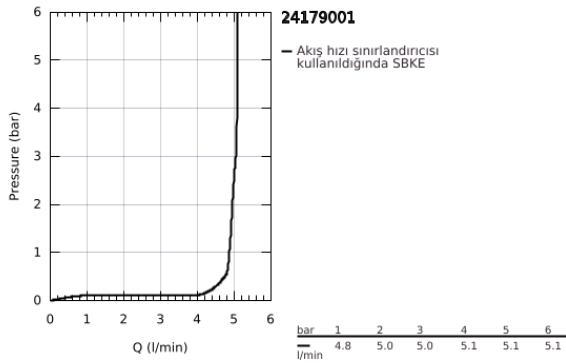

24 179 001 ESSENCE TEK KUMANDALI LAVABO BATARYASI S-BOYUT

ÜRÜN AÇIKLAMASI

- Renk: krom
- GROHE SilkMove 28 mm seramik kartuş
- EcoMode - cold water flow in mid-lever position saves energy
- sıcaklık limitleyici ile
- GROHE LongLife kaplama
- GROHE EcoJoy daha az su tüketimi ve mükemmel akış teknolojisi
- maximum flow rate (at 3 bar): 5 l/min
- GROHE FastFixation Plus montaj sistemi
- sifon kumandasız
- waste-set with push-open plug
- spiral bağlantı hortumları