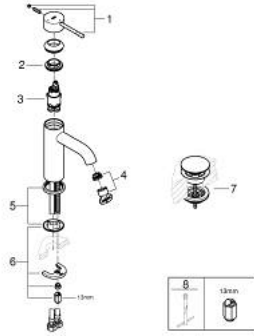

24 179 001 ESSENCE TEK KUMANDALI LAVABO BATARYASI S-BOYUT

ÜRÜN AÇIKLAMASI

- Renk: krom
- GROHE SilkMove 28 mm seramik kartuş
- EcoMode - cold water flow in mid-lever position saves energy
- sıcaklık limitleyici ile
- GROHE LongLife kaplama
- GROHE EcoJoy daha az su tüketimi ve mükemmel akış teknolojisi
- maximum flow rate (at 3 bar): 5 l/min
- GROHE FastFixation Plus montaj sistemi
- sifon kumandasız
- waste-set with push-open plug
- spiral bağlantı hortumları

24 179 001 ESSENCE TEK KUMANDALI LAVABO BATARYASI S-BOYUT

YEDEK PARÇALAR, Aralık 2021 – now

- 1: Kumanda Kolu (Sipariş no. 46918000)
 - 2: Montaj halkası (Sipariş no. 46715000)
 - 3: Kartuş (Sipariş no. 46580000)
 - 4: Perlatör (Sipariş no. 48270000)
 - 5: Rozet (Sipariş no. 48603000)
 - 6: Vida bağlantılı montaj (Sipariş no. 46645000)
 - 7: Bas-aç gider seti (Sipariş no. 65807000)
 - 8: İngiliz anahtarı (Sipariş no. 19017000)*
- *Özel aksesuarlar