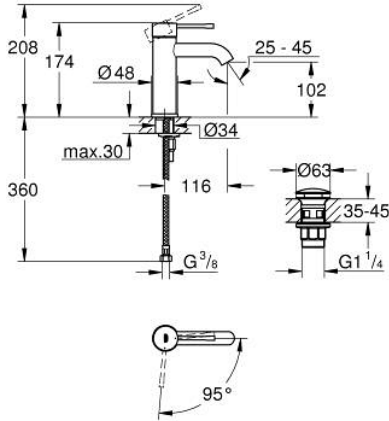

24 179 001 ESSENCE TEK KUMANDALI LAVABO BATARYASI S-BOYUT

ÜRÜN AÇIKLAMASI

- Renk: krom
- GROHE SilkMove 28 mm seramik kartuş
- EcoMode - cold water flow in mid-lever position saves energy
- sıcaklık limitleyici ile
- GROHE LongLife kaplama
- GROHE EcoJoy daha az su tüketimi ve mükemmel akış teknolojisi
- maximum flow rate (at 3 bar): 5 l/min
- GROHE FastFixation Plus montaj sistemi
- sifon kumandasız
- waste-set with push-open plug
- spiral bağlantı hortumları

24 179 001 ESSENCE TEK KUMANDALI LAVABO BATARYASI S-BOYUT

YEDEK PARÇALAR, Aralık 2021 – now

- 1: Kumanda Kolu (Sipariş no. 46918000)
 - 2: Montaj halkası (Sipariş no. 46715000)
 - 3: Kartuş (Sipariş no. 46580000)
 - 4: Perlatör (Sipariş no. 48270000)
 - 5: Rozet (Sipariş no. 48603000)
 - 6: Vida bağlantılı montaj (Sipariş no. 46645000)
 - 7: Bas-aç gider seti (Sipariş no. 65807000)
 - 8: İngiliz anahtarı (Sipariş no. 19017000)*
- *Özel aksesuarlar