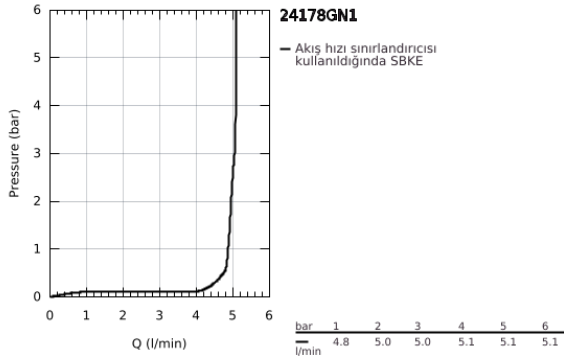

24 178 GN1 ESSENCE TEK KUMANDALI BİDE BATARYASI S-BOYUT

ÜRÜN AÇIKLAMASI

- Renk: brushed cool sunrise
- GROHE SilkMove 28 mm seramik kartuş
- sıcaklık limitleyici ile
- GROHE LongLife kaplama
- GROHE EcoJoy daha az su tüketimi ve mükemmel akış teknolojisi
- maximum flow rate (at 3 bar): 5 l/min
- GROHE FastFixation Plus montaj sistemi
- mafsalı perlatör
- sifon kumanda seti 1 1/4"
- spiral bağlantı hortumları