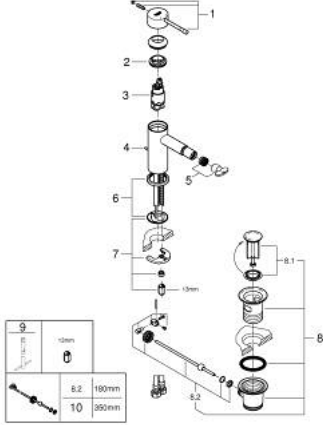

24 178 GN1 ESSENCE TEK KUMANDALI BİDE BATARYASI S-BOYUT

ÜRÜN AÇIKLAMASI

- Renk: brushed cool sunrise
- GROHE SilkMove 28 mm seramik kartuş
- sıcaklık limitleyici ile
- GROHE LongLife kaplama
- GROHE EcoJoy daha az su tüketimi ve mükemmel akış teknolojisi
- maximum flow rate (at 3 bar): 5 l/min
- GROHE FastFixation Plus montaj sistemi
- mafsalı perlatör
- sifon kumanda seti 1 1/4"
- spiral bağlantı hortumları

24 178 GN1 ESSENCE TEK KUMANDALI BİDE BATARYASI S-BOYUT

YEDEK PARÇALAR, Şubat 2022 – now

- 1: Kumanda Kolu (Sipariş no. 46917GN0)
 - 2: Montaj halkası (Sipariş no. 46715000)
 - 3: Kartuş (Sipariş no. 46580000)
 - 4: Kumanda çubuğu (Sipariş no. 46739GN0)
 - 5: Perlatör (Sipariş no. 13998000)
 - 6: Rozet (Sipariş no. 48603GN0)
 - 7: Vida bağlantılı montaj (Sipariş no. 46645000)
 - 8: Gider seti 1 1/4" (Sipariş no. 28910GN0)
 - 8.1: tapa (Sipariş no. 07182GN0)
 - 8.2: Top çubuk (Sipariş no. 07052000)
 - 9: İngiliz anahtarı (Sipariş no. 19017000)*
 - 10: Top çubuk (Sipariş no. 07341000)*
- *Özel aksesuarlar