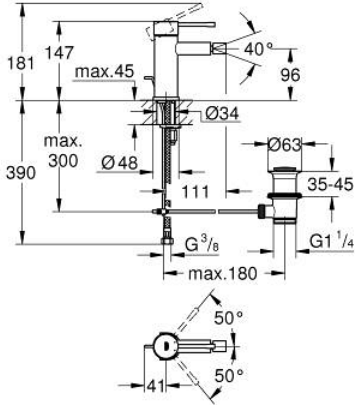

24 178 GN1 ESSENCE TEK KUMANDALI BİDE BATARYASI S-BOYUT

ÜRÜN AÇIKLAMASI

- Renk: brushed cool sunrise
- GROHE SilkMove 28 mm seramik kartuş
- sıcaklık limitleyici ile
- GROHE LongLife kaplama
- GROHE EcoJoy daha az su tüketimi ve mükemmel akış teknolojisi
- maximum flow rate (at 3 bar): 5 l/min
- GROHE FastFixation Plus montaj sistemi
- mafsalı perlatör
- sifon kumanda seti 1 1/4"
- spiral bağlantı hortumları

24 178 GN1 ESSENCE TEK KUMANDALI BİDE BATARYASI S-BOYUT

YEDEK PARÇALAR, Şubat 2022 – now

- 1: Kumanda Kolu (Sipariş no. 46917GN0)
 - 2: Montaj halkası (Sipariş no. 46715000)
 - 3: Kartuş (Sipariş no. 46580000)
 - 4: Kumanda çubuğu (Sipariş no. 46739GN0)
 - 5: Perlatör (Sipariş no. 13998000)
 - 6: Rozet (Sipariş no. 48603GN0)
 - 7: Vida bağlantılı montaj (Sipariş no. 46645000)
 - 8: Gider seti 1 1/4" (Sipariş no. 28910GN0)
 - 8.1: tapa (Sipariş no. 07182GN0)
 - 8.2: Top çubuk (Sipariş no. 07052000)
 - 9: İngiliz anahtarı (Sipariş no. 19017000)*
 - 10: Top çubuk (Sipariş no. 07341000)*
- *Özel aksesuarlar