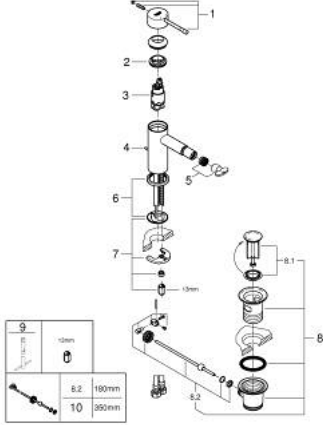

## 24 178 GL1 ESSENCE TEK KUMANDALI BİDE BATARYASI S-BOYUT

### ÜRÜN AÇIKLAMASI

- Renk: cool sunrise
- GROHE SilkMove 28 mm seramik kartuş
- sıcaklık limitleyici ile
- GROHE LongLife kaplama
- GROHE EcoJoy daha az su tüketimi ve mükemmel akış teknolojisi
- maximum flow rate (at 3 bar): 5 l/min
- GROHE FastFixation Plus montaj sistemi
- mafsallı perlatör
- sifon kumanda seti 1 1/4"
- spiral bağlantı hortumları

### YEDEK PARÇALAR, Şubat 2022 – now

- 1: Kumanda Kolu (Sipariş no. 46917GL0)
  - 2: Montaj halkası (Sipariş no. 46715000)
  - 3: Kartuş (Sipariş no. 46580000)
  - 4: kaldırma çubuğu (Sipariş no. 46739GL0)
  - 5: Perlatör (Sipariş no. 13998000)
  - 6: Rozet (Sipariş no. 48603GL0)
  - 7: Vida bağlantılı montaj (Sipariş no. 46645000)
  - 8: Gider seti 1 1/4" (Sipariş no. 28910GL0)
  - 8.1: tapa (Sipariş no. 07182GL0)
  - 8.2: Top çubuk (Sipariş no. 07052000)
  - 9: İngiliz anahtarı (Sipariş no. 19017000)\*
  - 10: Top çubuk (Sipariş no. 07341000)\*
- \*Özel aksesuarlar