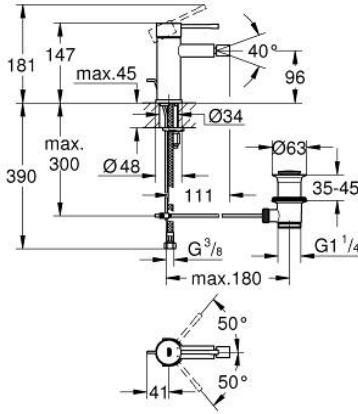

## 24 178 GL1 ESSENCE TEK KUMANDALI BİDE BATARYASI S-BOYUT

### ÜRÜN AÇIKLAMASI

- Renk: cool sunrise
- GROHE SilkMove 28 mm seramik kartuş
- sıcaklık limitleyici ile
- GROHE LongLife kaplama
- GROHE EcoJoy daha az su tüketimi ve mükemmel akış teknolojisi
- maximum flow rate (at 3 bar): 5 l/min
- GROHE FastFixation Plus montaj sistemi
- mafsallı perlatör
- sifon kumanda seti 1 1/4"
- spiral bağlantı hortumları

### YEDEK PARÇALAR, Şubat 2022 – now

- 1: Kumanda Kolu (Sipariş no. 46917GL0)
  - 2: Montaj halkası (Sipariş no. 46715000)
  - 3: Kartuş (Sipariş no. 46580000)
  - 4: kaldırma çubuğu (Sipariş no. 46739GL0)
  - 5: Perlatör (Sipariş no. 13998000)
  - 6: Rozet (Sipariş no. 48603GL0)
  - 7: Vida bağlantılı montaj (Sipariş no. 46645000)
  - 8: Gider seti 1 1/4" (Sipariş no. 28910GL0)
  - 8.1: tapa (Sipariş no. 07182GL0)
  - 8.2: Top çubuk (Sipariş no. 07052000)
  - 9: İngiliz anahtarı (Sipariş no. 19017000)\*
  - 10: Top çubuk (Sipariş no. 07341000)\*
- \*Özel aksesuarlar