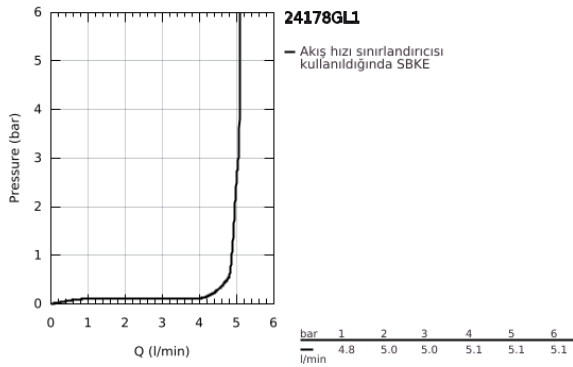

## 24 178 GL1 ESSENCE TEK KUMANDALI BİDE BATARYASI S-BOYUT

### ÜRÜN AÇIKLAMASI

- Renk: cool sunrise
- GROHE SilkMove 28 mm seramik kartuş
- sıcaklık limitleyici ile
- GROHE LongLife kaplama
- GROHE EcoJoy daha az su tüketimi ve mükemmel akış teknolojisi
- maximum flow rate (at 3 bar): 5 l/min
- GROHE FastFixation Plus montaj sistemi
- mafsallı perlatör
- sifon kumanda seti 1 1/4"
- spiral bağlantı hortumları