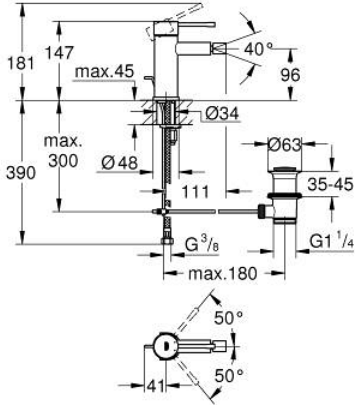

24 178 DL1 ESSENCE TEK KUMANDALI BİDE BATARYASI S-BOYUT

ÜRÜN AÇIKLAMASI

- Renk: brushed warm sunset
- GROHE SilkMove 28 mm seramik kartuş
- sıcaklık limitleyici ile
- GROHE LongLife kaplama
- GROHE EcoJoy daha az su tüketimi ve mükemmel akış teknolojisi
- maximum flow rate (at 3 bar): 5 l/min
- GROHE FastFixation Plus montaj sistemi
- mafsalı perlatör
- sifon kumanda seti 1 1/4"
- spiral bağlantı hortumları

24 178 DL1 ESSENCE TEK KUMANDALI BİDE BATARYASI S-BOYUT

YEDEK PARÇALAR, Şubat 2022 – now

- 1: Kumanda Kolu (Sipariş no. 46917DL0)
 - 2: Montaj halkası (Sipariş no. 46715000)
 - 3: Kartuş (Sipariş no. 46580000)
 - 4: lift rod (Sipariş no. 46739DL0)
 - 5: Perlatör (Sipariş no. 13998000)
 - 6: Rozet (Sipariş no. 48603DL0)
 - 7: Vida bağlantılı montaj (Sipariş no. 46645000)
 - 8: Gider seti 1 1/4" (Sipariş no. 28910DL0)
 - 8.1: tapa (Sipariş no. 07182DL0)
 - 8.2: Top çubuk (Sipariş no. 07052000)
 - 9: İngiliz anahtarı (Sipariş no. 19017000)*
 - 10: Top çubuk (Sipariş no. 07341000)*
- *Özel aksesuarlar