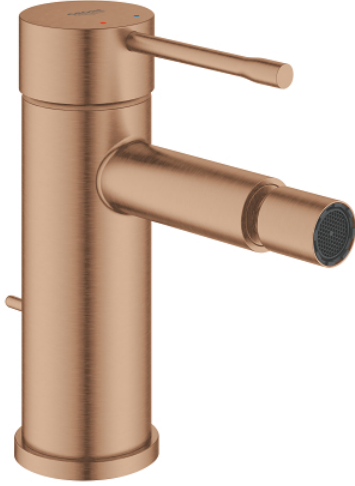

24 178 DL1 ESSENCE TEK KUMANDALI BİDE BATARYASI S-BOYUT

ÜRÜN AÇIKLAMASI

- Renk: brushed warm sunset
- GROHE SilkMove 28 mm seramik kartuş
- sıcaklık limitleyici ile
- GROHE LongLife kaplama
- GROHE EcoJoy daha az su tüketimi ve mükemmel akış teknolojisi
- maximum flow rate (at 3 bar): 5 l/min
- GROHE FastFixation Plus montaj sistemi
- mafsalı perlatör
- sifon kumanda seti 1 1/4"
- spiral bağlantı hortumları

24 178 DL1 ESSENCE TEK KUMANDALI BİDE BATARYASI S-BOYUT

YEDEK PARÇALAR, Şubat 2022 – now

- 1: Kumanda Kolu (Sipariş no. 46917DL0)
 - 2: Montaj halkası (Sipariş no. 46715000)
 - 3: Kartuş (Sipariş no. 46580000)
 - 4: lift rod (Sipariş no. 46739DL0)
 - 5: Perlatör (Sipariş no. 13998000)
 - 6: Rozet (Sipariş no. 48603DL0)
 - 7: Vida bağlantılı montaj (Sipariş no. 46645000)
 - 8: Gider seti 1 1/4" (Sipariş no. 28910DL0)
 - 8.1: tapa (Sipariş no. 07182DL0)
 - 8.2: Top çubuk (Sipariş no. 07052000)
 - 9: İngiliz anahtarı (Sipariş no. 19017000)*
 - 10: Top çubuk (Sipariş no. 07341000)*
- *Özel aksesuarlar