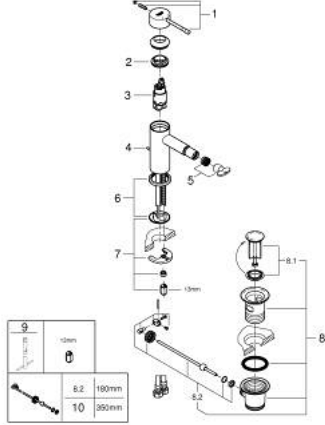

24 178 DL1 ESSENCE TEK KUMANDALI BİDE BATARYASI S-BOYUT

ÜRÜN AÇIKLAMASI

- Renk: brushed warm sunset
- GROHE SilkMove 28 mm seramik kartuş
- sıcaklık limitleyici ile
- GROHE LongLife kaplama
- GROHE EcoJoy daha az su tüketimi ve mükemmel akış teknolojisi
- maximum flow rate (at 3 bar): 5 l/min
- GROHE FastFixation Plus montaj sistemi
- mafsalı perlatör
- sifon kumanda seti 1 1/4"
- spiral bağlantı hortumları

24 178 DL1 ESSENCE TEK KUMANDALI BİDE BATARYASI S-BOYUT

YEDEK PARÇALAR, Şubat 2022 – now

- 1: Kumanda Kolu (Sipariş no. 46917DL0)
 - 2: Montaj halkası (Sipariş no. 46715000)
 - 3: Kartuş (Sipariş no. 46580000)
 - 4: lift rod (Sipariş no. 46739DL0)
 - 5: Perlatör (Sipariş no. 13998000)
 - 6: Rozet (Sipariş no. 48603DL0)
 - 7: Vida bağlantılı montaj (Sipariş no. 46645000)
 - 8: Gider seti 1 1/4" (Sipariş no. 28910DL0)
 - 8.1: tapa (Sipariş no. 07182DL0)
 - 8.2: Top çubuk (Sipariş no. 07052000)
 - 9: İngiliz anahtarı (Sipariş no. 19017000)*
 - 10: Top çubuk (Sipariş no. 07341000)*
- *Özel aksesuarlar