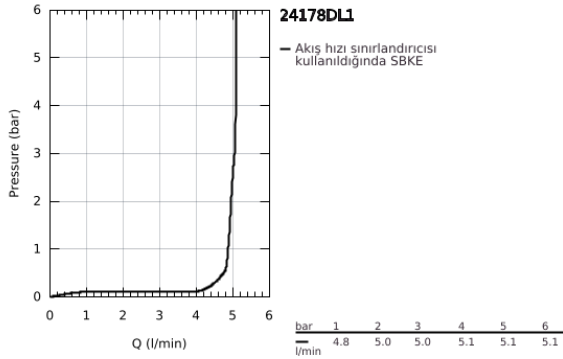

24 178 DL1 ESSENCE TEK KUMANDALI BİDE BATARYASI S-BOYUT

ÜRÜN AÇIKLAMASI

- Renk: brushed warm sunset
- GROHE SilkMove 28 mm seramik kartuş
- sıcaklık limitleyici ile
- GROHE LongLife kaplama
- GROHE EcoJoy daha az su tüketimi ve mükemmel akış teknolojisi
- maximum flow rate (at 3 bar): 5 l/min
- GROHE FastFixation Plus montaj sistemi
- mafsalı perlatör
- sifon kumanda seti 1 1/4"
- spiral bağlantı hortumları