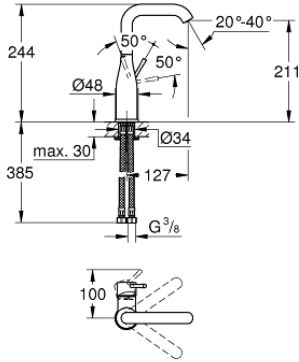

24 177 KF1 ESSENCE TEK KUMANDALI LAVABO BATARYASI 1/2" L-BOYUT

ÜRÜN AÇIKLAMASI

- Renk: phantom black
- GROHE SilkMove 28 mm seramik kartuş
- sıcaklık limitleyici ile
- GROHE EcoJoy daha az su tüketimi ve mükemmel akış teknolojisi
- maximum flow rate (at 3 bar): 5 l/min
- GROHE AquaGuide ayarlanabilir perlatör
- GROHE FastFixation Plus montaj sistemi
- perlatörlü döner çıkış ucu
- ayarlanabilir hareket eksenleri 0° / 150° / 360°
- sifon kumandasız
- spiral bağlantı hortumları

24 177 KF1 ESSENCE TEK KUMANDALI LAVABO BATARYASI 1/2" L-BOYUT

YEDEK PARÇALAR, Mart 2022 – now

- 1: Kumanda Kolu (Sipariş no. 46919KF0)
 - 2: Kartuş (Sipariş no. 46580000)
 - 3: vida halkası (Sipariş no. 48591000)
 - 4: Döner boru çıkış ucu (Sipariş no. 13374KF0)
 - 5: Rozet (Sipariş no. 48603KF0)
 - 6: Vida bağlantılı montaj (Sipariş no. 46645000)
 - 7: İngiliz anahtarı (Sipariş no. 19017000)*
 - 8: Bas-aç gider seti (Sipariş no. 65807KF0)*
- *Özel aksesuarlar