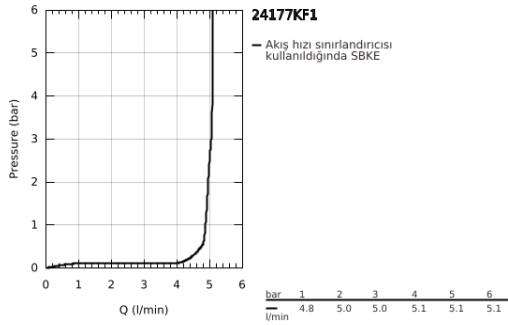

24 177 KF1 ESSENCE TEK KUMANDALI LAVABO BATARYASI 1/2" L-BOYUT

ÜRÜN AÇIKLAMASI

- Renk: phantom black
- GROHE SilkMove 28 mm seramik kartuş
- sıcaklık limitleyici ile
- GROHE EcoJoy daha az su tüketimi ve mükemmel akış teknolojisi
- maximum flow rate (at 3 bar): 5 l/min
- GROHE AquaGuide ayarlanabilir perlatör
- GROHE FastFixation Plus montaj sistemi
- perlatörlü döner çıkış ucu
- ayarlanabilir hareket eksenleri 0° / 150° / 360°
- sifon kumandasız
- spiral bağlantı hortumları