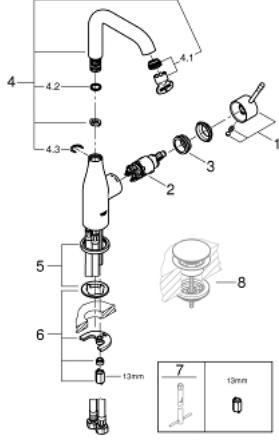

24 177 KF1 ESSENCE TEK KUMANDALI LAVABO BATARYASI 1/2" L-BOYUT

ÜRÜN AÇIKLAMASI

- Renk: phantom black
- GROHE SilkMove 28 mm seramik kartuş
- sıcaklık limitleyici ile
- GROHE EcoJoy daha az su tüketimi ve mükemmel akış teknolojisi
- maximum flow rate (at 3 bar): 5 l/min
- GROHE AquaGuide ayarlanabilir perlatör
- GROHE FastFixation Plus montaj sistemi
- perlatörlü döner çıkış ucu
- ayarlanabilir hareket eksenleri 0° / 150° / 360°
- sifon kumandasız
- spiral bağlantı hortumları

24 177 KF1 ESSENCE TEK KUMANDALI LAVABO BATARYASI 1/2" L-BOYUT

YEDEK PARÇALAR, Mart 2022 – now

- 1: Kumanda Kolu (Sipariş no. 46919KF0)
 - 2: Kartuş (Sipariş no. 46580000)
 - 3: vida halkası (Sipariş no. 48591000)
 - 4: Döner boru çıkış ucu (Sipariş no. 13374KF0)
 - 5: Rozet (Sipariş no. 48603KF0)
 - 6: Vida bağlantılı montaj (Sipariş no. 46645000)
 - 7: İngiliz anahtarı (Sipariş no. 19017000)*
 - 8: Bas-aç gider seti (Sipariş no. 65807KF0)*
- *Özel aksesuarlar