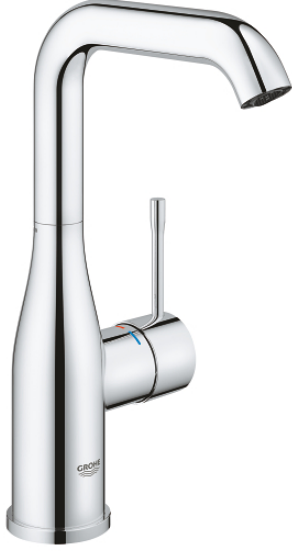

## 24 177 001 ESSENCE TEK KUMANDALI LAVABO BATARYASI 1/2" L-BOYUT

### ÜRÜN AÇIKLAMASI

- Renk: krom
- GROHE SilkMove 28 mm seramik kartuş
- sıcaklık limitleyici ile
- GROHE LongLife kaplama
- GROHE EcoJoy daha az su tüketimi ve mükemmel akış teknolojisi
- maximum flow rate (at 3 bar): 5 l/min
- GROHE AquaGuide ayarlanabilir perlatör
- GROHE FastFixation Plus montaj sistemi
- perlatörlü döner çıkış ucu
- ayarlanabilir hareket eksenini 0° / 150° / 360°
- sifon kumandasız
- spiral bağlantı hortumları

24 177 001 ESSENCE TEK KUMANDALI LAVABO BATARYASI 1/2"  
L-BOYUT

**YEDEK PARÇALAR**, Şubat 2022 – now

- 1: Kumanda Kolu (Sipariş no. 46919000)
  - 2: Kartuş (Sipariş no. 46580000)
  - 3: vida halkası (Sipariş no. 48591000)
  - 4: Döner boru çıkış ucu (Sipariş no. 13374000)
  - 4.1: Perlatör (Sipariş no. 48270000)
  - 4.2: İzolasyon contası (Sipariş no. 0128500M)
  - 4.3: Güvenlik halkası (Sipariş no. 4826600M)
  - 5: Rozet (Sipariş no. 48603000)
  - 6: Vida bağlantılı montaj (Sipariş no. 46645000)
  - 7: İngiliz anahtarı (Sipariş no. 19017000)\*
  - 8: Bas-aç gider seti (Sipariş no. 65807000)\*
- \*Özel aksesuarlar