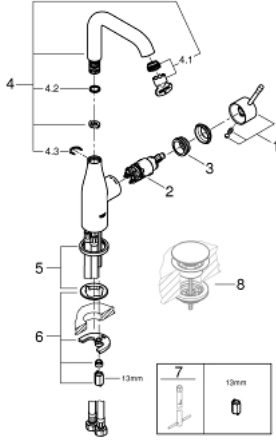

## 24 177 001 ESSENCE TEK KUMANDALI LAVABO BATARYASI 1/2" L-BOYUT

### ÜRÜN AÇIKLAMASI

- Renk: krom
- GROHE SilkMove 28 mm seramik kartuş
- sıcaklık limitleyici ile
- GROHE LongLife kaplama
- GROHE EcoJoy daha az su tüketimi ve mükemmel akış teknolojisi
- maximum flow rate (at 3 bar): 5 l/min
- GROHE AquaGuide ayarlanabilir perlatör
- GROHE FastFixation Plus montaj sistemi
- perlatörlü döner çıkış ucu
- ayarlanabilir hareket eksenini 0° / 150° / 360°
- sifon kumandasız
- spiral bağlantı hortumları

24 177 001 ESSENCE TEK KUMANDALI LAVABO BATARYASI 1/2"  
L-BOYUT

**YEDEK PARÇALAR**, Şubat 2022 – now

- 1: Kumanda Kolu (Sipariş no. 46919000)
  - 2: Kartuş (Sipariş no. 46580000)
  - 3: vida halkası (Sipariş no. 48591000)
  - 4: Döner boru çıkış ucu (Sipariş no. 13374000)
  - 4.1: Perlatör (Sipariş no. 48270000)
  - 4.2: İzolasyon contası (Sipariş no. 0128500M)
  - 4.3: Güvenlik halkası (Sipariş no. 4826600M)
  - 5: Rozet (Sipariş no. 48603000)
  - 6: Vida bağlantılı montaj (Sipariş no. 46645000)
  - 7: İngiliz anahtarı (Sipariş no. 19017000)\*
  - 8: Bas-aç gider seti (Sipariş no. 65807000)\*
- \*Özel aksesuarlar