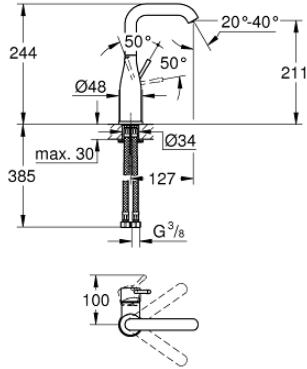

## 24 177 001 ESSENCE TEK KUMANDALI LAVABO BATARYASI 1/2" L-BOYUT

### ÜRÜN AÇIKLAMASI

- Renk: krom
- GROHE SilkMove 28 mm seramik kartuş
- sıcaklık limitleyici ile
- GROHE LongLife kaplama
- GROHE EcoJoy daha az su tüketimi ve mükemmel akış teknolojisi
- maximum flow rate (at 3 bar): 5 l/min
- GROHE AquaGuide ayarlanabilir perlatör
- GROHE FastFixation Plus montaj sistemi
- perlatörlü döner çıkış ucu
- ayarlanabilir hareket eksenini 0° / 150° / 360°
- sifon kumandasız
- spiral bağlantı hortumları

24 177 001 ESSENCE TEK KUMANDALI LAVABO BATARYASI 1/2"  
L-BOYUT

**YEDEK PARÇALAR**, Şubat 2022 – now

- 1: Kumanda Kolu (Sipariş no. 46919000)
  - 2: Kartuş (Sipariş no. 46580000)
  - 3: vida halkası (Sipariş no. 48591000)
  - 4: Döner boru çıkış ucu (Sipariş no. 13374000)
  - 4.1: Perlatör (Sipariş no. 48270000)
  - 4.2: İzolasyon contası (Sipariş no. 0128500M)
  - 4.3: Güvenlik halkası (Sipariş no. 4826600M)
  - 5: Rozet (Sipariş no. 48603000)
  - 6: Vida bağlantılı montaj (Sipariş no. 46645000)
  - 7: İngiliz anahtarı (Sipariş no. 19017000)\*
  - 8: Bas-aç gider seti (Sipariş no. 65807000)\*
- \*Özel aksesuarlar