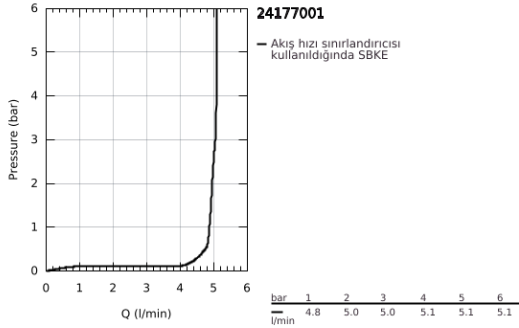

## 24 177 001 ESSENCE TEK KUMANDALI LAVABO BATARYASI 1/2" L-BOYUT

### ÜRÜN AÇIKLAMASI

- Renk: krom
- GROHE SilkMove 28 mm seramik kartuş
- sıcaklık limitleyici ile
- GROHE LongLife kaplama
- GROHE EcoJoy daha az su tüketimi ve mükemmel akış teknolojisi
- maximum flow rate (at 3 bar): 5 l/min
- GROHE AquaGuide ayarlanabilir perlatör
- GROHE FastFixation Plus montaj sistemi
- perlatörlü döner çıkış ucu
- ayarlanabilir hareket eksenini 0° / 150° / 360°
- sifon kumandasız
- spiral bağlantı hortumları