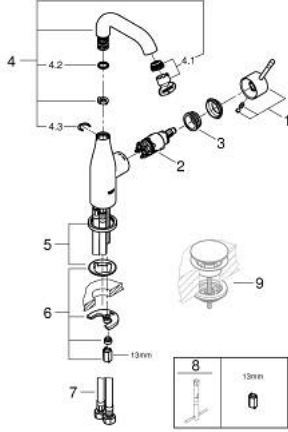

## 24 176 001 ESSENCE TEK KUMANDALI LAVABO BATARYASI M-BOYUT

### ÜRÜN AÇIKLAMASI

- Renk: krom
- GROHE SilkMove 28 mm seramik kartuş
- sıcaklık limitleyici ile
- GROHE LongLife kaplama
- GROHE EcoJoy daha az su tüketimi ve mükemmel akış teknolojisi
- maximum flow rate (at 3 bar): 5 l/min
- GROHE AquaGuide ayarlanabilir perlatör
- GROHE FastFixation Plus montaj sistemi
- perlatörlü döner çıkış ucu
- ayarlanabilir hareket eksenini 0° / 150° / 360°
- sifon kumandasız
- spiral bağlantı hortumları
- replaces Essence basın mixer 23 463 001

24 176 001 **ESSENCE TEK KUMANDALI LAVABO BATARYASI**  
**M-BOYUT**

**YEDEK PARÇALAR**, Şubat 2022 – now

- 1: Kumanda Kolu (Sipariş no. 46919000)
  - 2: Kartuş (Sipariş no. 46580000)
  - 3: vida halkası (Sipariş no. 48591000)
  - 4: Döner boru çıkış ucu (Sipariş no. 13373000)
  - 4.1: Perlatör (Sipariş no. 48270000)
  - 4.2: İzolasyon contası (Sipariş no. 0128500M)
  - 4.3: Güvenlik halkası (Sipariş no. 4826600M)
  - 5: Rozet (Sipariş no. 48603000)
  - 6: Vida bağlantılı montaj (Sipariş no. 46645000)
  - 7: Bağlantı hortumu (Sipariş no. 46255000)
  - 8: İngiliz anahtarı (Sipariş no. 19017000)\*
  - 9: Bas-aç gider seti (Sipariş no. 65807000)\*
- \*Özel aksesuarlar