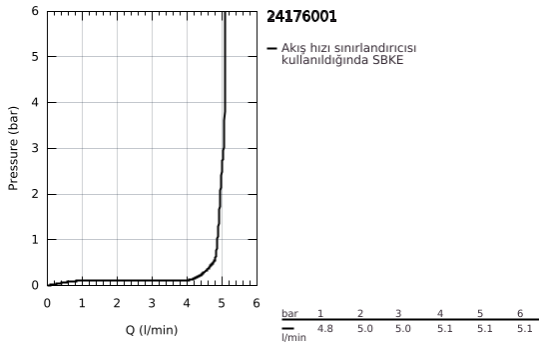

### ÜRÜN AÇIKLAMASI

- Renk: krom
- GROHE SilkMove 28 mm seramik kartuş
- sıcaklık limitleyici ile
- GROHE LongLife kaplama
- GROHE EcoJoy daha az su tüketimi ve mükemmel akış teknolojisi
- maximum flow rate (at 3 bar): 5 l/min
- GROHE AquaGuide ayarlanabilir perlatör
- GROHE FastFixation Plus montaj sistemi
- perlatörlü döner çıkış ucu
- ayarlanabilir hareket eksenini 0° / 150° / 360°
- sifon kumandasız
- spiral bağlantı hortumları
- replaces Essence basın mixer 23 463 001