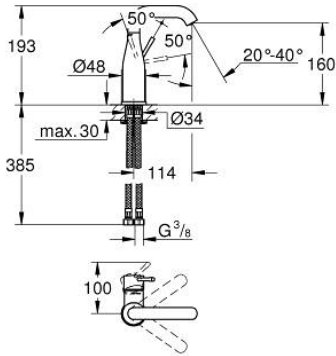

## 24 176 001 ESSENCE TEK KUMANDALI LAVABO BATARYASI M-BOYUT

### ÜRÜN AÇIKLAMASI

- Renk: krom
- GROHE SilkMove 28 mm seramik kartuş
- sıcaklık limitleyici ile
- GROHE LongLife kaplama
- GROHE EcoJoy daha az su tüketimi ve mükemmel akış teknolojisi
- maximum flow rate (at 3 bar): 5 l/min
- GROHE AquaGuide ayarlanabilir perlatör
- GROHE FastFixation Plus montaj sistemi
- perlatörlü döner çıkış ucu
- ayarlanabilir hareket eksenini 0° / 150° / 360°
- sifon kumandasız
- spiral bağlantı hortumları
- replaces Essence basın mixer 23 463 001

24 176 001 **ESSENCE TEK KUMANDALI LAVABO BATARYASI**  
**M-BOYUT**

**YEDEK PARÇALAR**, Şubat 2022 – now

- 1: Kumanda Kolu (Sipariş no. 46919000)
  - 2: Kartuş (Sipariş no. 46580000)
  - 3: vida halkası (Sipariş no. 48591000)
  - 4: Döner boru çıkış ucu (Sipariş no. 13373000)
  - 4.1: Perlatör (Sipariş no. 48270000)
  - 4.2: İzolasyon contası (Sipariş no. 0128500M)
  - 4.3: Güvenlik halkası (Sipariş no. 4826600M)
  - 5: Rozet (Sipariş no. 48603000)
  - 6: Vida bağlantılı montaj (Sipariş no. 46645000)
  - 7: Bağlantı hortumu (Sipariş no. 46255000)
  - 8: İngiliz anahtarı (Sipariş no. 19017000)\*
  - 9: Bas-aç gider seti (Sipariş no. 65807000)\*
- \*Özel aksesuarlar