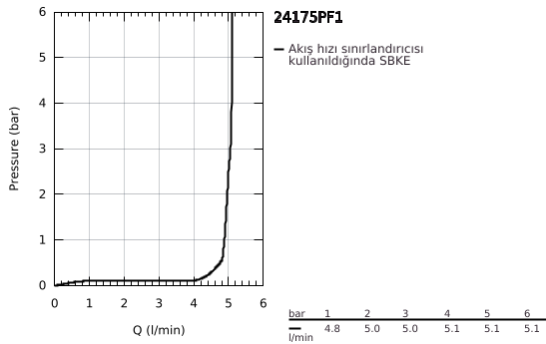

24 175 PF1 ESSENCE TEK KUMANDALI LAVABO BATARYASI S-BOYUT

ÜRÜN AÇIKLAMASI

- Renk: crafted chrome
- crafted metal lever
- GROHE SilkMove 28 mm seramik kartuş
- sıcaklık limitleyici ile
- GROHE LongLife kaplama
- GROHE EcoJoy daha az su tüketimi ve mükemmel akış teknolojisi
- maximum flow rate (at 3 bar): 5 l/min
- GROHE FastFixation Plus montaj sistemi
- sifon kumanda seti 1 1/4"
- spiral bağlantı hortumları
- Showroom+ exclusive