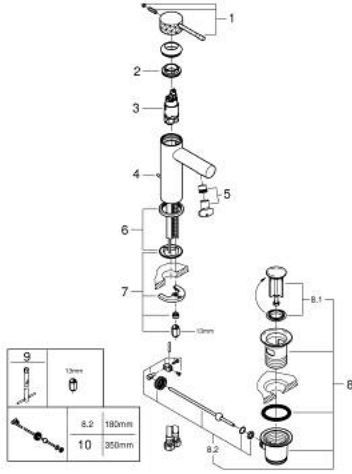

24 175 PF1 ESSENCE TEK KUMANDALI LAVABO BATARYASI S-BOYUT

ÜRÜN AÇIKLAMASI

- Renk: crafted chrome
- crafted metal lever
- GROHE SilkMove 28 mm seramik kartuş
- sıcaklık limitleyici ile
- GROHE LongLife kaplama
- GROHE EcoJoy daha az su tüketimi ve mükemmel akış teknolojisi
- maximum flow rate (at 3 bar): 5 l/min
- GROHE FastFixation Plus montaj sistemi
- sifon kumanda seti 1 1/4"
- spiral bağlantı hortumları
- Showroom+ exclusive

24 175 PF1 ESSENCE TEK KUMANDALI LAVABO BATARYASI S-BOYUT

YEDEK PARÇALAR, Mart 2024 – now

- 1: Kumanda Kolu (Sipariş no. 46917PF0)
 - 2: Montaj halkası (Sipariş no. 46715000)
 - 3: Kartuş (Sipariş no. 46580000)
 - 4: Kumanda çubuğu (Sipariş no. 46739000)
 - 5: Perlatör (Sipariş no. 46765000)
 - 6: Rozet (Sipariş no. 48603000)
 - 7: Vida bağlantılı montaj (Sipariş no. 46645000)
 - 8: Gider seti 1 1/4" (Sipariş no. 28910000)
 - 8.1: tapa (Sipariş no. 07182000)
 - 8.2: Top çubuk (Sipariş no. 07052000)
 - 9: İngiliz anahtarı (Sipariş no. 19017000)*
 - 10: Top çubuk (Sipariş no. 07341000)*
- *Özel aksesuarlar