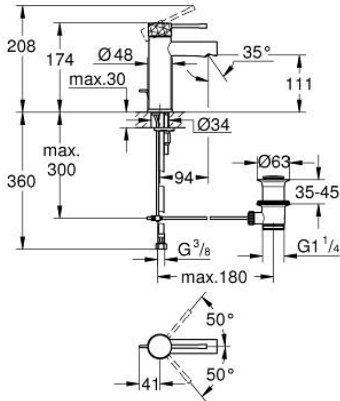

24 175 PF1 ESSENCE TEK KUMANDALI LAVABO BATARYASI S-BOYUT

ÜRÜN AÇIKLAMASI

- Renk: crafted chrome
- crafted metal lever
- GROHE SilkMove 28 mm seramik kartuş
- sıcaklık limitleyici ile
- GROHE LongLife kaplama
- GROHE EcoJoy daha az su tüketimi ve mükemmel akış teknolojisi
- maximum flow rate (at 3 bar): 5 l/min
- GROHE FastFixation Plus montaj sistemi
- sifon kumanda seti 1 1/4"
- spiral bağlantı hortumları
- Showroom+ exclusive

24 175 PF1 ESSENCE TEK KUMANDALI LAVABO BATARYASI S-BOYUT

YEDEK PARÇALAR, Mart 2024 – now

- 1: Kumanda Kolu (Sipariş no. 46917PF0)
 - 2: Montaj halkası (Sipariş no. 46715000)
 - 3: Kartuş (Sipariş no. 46580000)
 - 4: Kumanda çubuğu (Sipariş no. 46739000)
 - 5: Perlatör (Sipariş no. 46765000)
 - 6: Rozet (Sipariş no. 48603000)
 - 7: Vida bağlantılı montaj (Sipariş no. 46645000)
 - 8: Gider seti 1 1/4" (Sipariş no. 28910000)
 - 8.1: tapa (Sipariş no. 07182000)
 - 8.2: Top çubuk (Sipariş no. 07052000)
 - 9: İngiliz anahtarı (Sipariş no. 19017000)*
 - 10: Top çubuk (Sipariş no. 07341000)*
- *Özel aksesuarlar