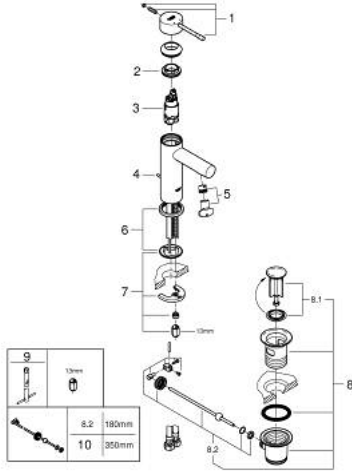

## 24 175 001 ESSENCE TEK KUMANDALI LAVABO BATARYASI S-BOYUT

### YEDEK PARÇALAR, Aralık 2021 – now

- 1: Kumanda Kolu (Sipariş no. 46917000)
  - 2: Montaj halkası (Sipariş no. 46715000)
  - 3: Kartuş (Sipariş no. 46580000)
  - 4: Kumanda çubuğu (Sipariş no. 46739000)
  - 5: Perlatör (Sipariş no. 46765000)
  - 6: Rozet (Sipariş no. 48603000)
  - 7: Vida bağlantılı montaj (Sipariş no. 46645000)
  - 8: Gider seti 1 1/4" (Sipariş no. 28910000)
  - 8.1: tapa (Sipariş no. 07182000)
  - 8.2: Top çubuk (Sipariş no. 07052000)
  - 9: İngiliz anahtarı (Sipariş no. 19017000)\*
  - 10: Top çubuk (Sipariş no. 07341000)\*
- \*Özel aksesuarlar