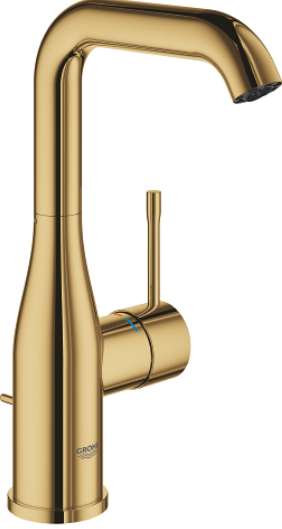

## 24 174 GL1 ESSENCE TEK KUMANDALI LAVABO BATARYASI 1/2" L-BOYUT

### ÜRÜN AÇIKLAMASI

- Renk: cool sunrise
- GROHE SilkMove 28 mm seramik kartuş
- sıcaklık limitleyici ile
- GROHE LongLife kaplama
- GROHE EcoJoy daha az su tüketimi ve mükemmel akış teknolojisi
- maximum flow rate (at 3 bar): 5 l/min
- GROHE AquaGuide ayarlanabilir perlatör
- GROHE FastFixation Plus montaj sistemi
- perlatörlü döner çıkış ucu
- ayarlanabilir hareket eksenini 0° / 150° / 360°
- sifon kumanda seti 1 1/4"
- spiral bağlantı hortumları