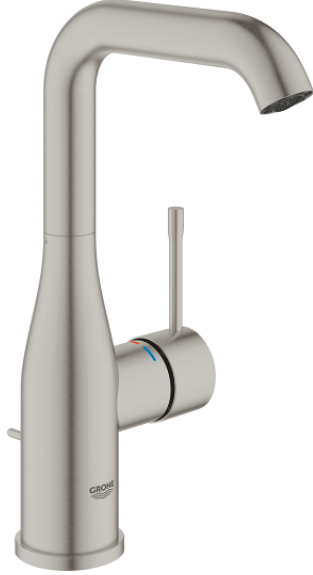

24 174 DC1 ESSENCE TEK KUMANDALI LAVABO BATARYASI 1/2" L-BOYUT

ÜRÜN AÇIKLAMASI

- Renk: paslanmaz çelik
- GROHE SilkMove 28 mm seramik kartuş
- sıcaklık limitleyici ile
- GROHE LongLife kaplama
- GROHE EcoJoy daha az su tüketimi ve mükemmel akış teknolojisi
- maximum flow rate (at 3 bar): 5 l/min
- GROHE AquaGuide ayarlanabilir perlatör
- GROHE FastFixation Plus montaj sistemi
- perlatörlü döner çıkış ucu
- ayarlanabilir hareket eksenini 0° / 150° / 360°
- sifon kumanda seti 1 1/4"
- spiral bağlantı hortumları