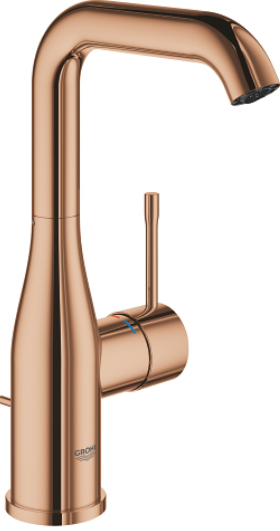

## 24 174 DA1 ESSENCE TEK KUMANDALI LAVABO BATARYASI 1/2" L-BOYUT

### ÜRÜN AÇIKLAMASI

- Renk: warm sunset
- GROHE SilkMove 28 mm seramik kartuş
- sıcaklık limitleyici ile
- GROHE LongLife kaplama
- GROHE EcoJoy daha az su tüketimi ve mükemmel akış teknolojisi
- maximum flow rate (at 3 bar): 5 l/min
- GROHE AquaGuide ayarlanabilir perlatör
- GROHE FastFixation Plus montaj sistemi
- perlatörlü döner çıkış ucu
- ayarlanabilir hareket eksenini 0° / 150° / 360°
- sifon kumanda seti 1 1/4"
- spiral bağlantı hortumları