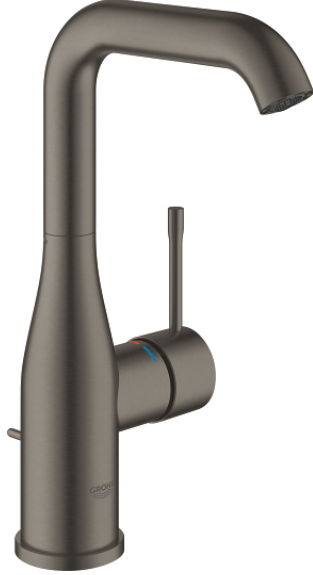

24 174 AL1 ESSENCE TEK KUMANDALI LAVABO BATARYASI 1/2" L-BOYUT

ÜRÜN AÇIKLAMASI

- Renk: brushed hard graphite
- GROHE SilkMove 28 mm seramik kartuş
- sıcaklık limitleyici ile
- GROHE LongLife kaplama
- GROHE EcoJoy daha az su tüketimi ve mükemmel akış teknolojisi
- maximum flow rate (at 3 bar): 5 l/min
- GROHE AquaGuide ayarlanabilir perlatör
- GROHE FastFixation Plus montaj sistemi
- perlatörlü döner çıkış ucu
- ayarlanabilir hareket eksenini 0° / 150° / 360°
- sifon kumanda seti 1 1/4"
- spiral bağlantı hortumları