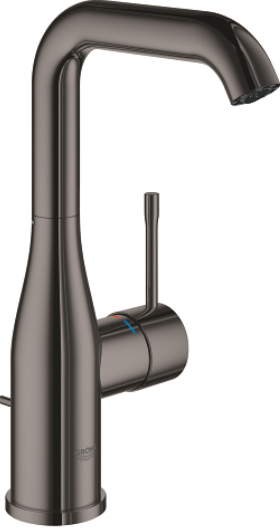

24 174 A01 ESSENCE TEK KUMANDALI LAVABO BATARYASI 1/2" L-BOYUT

ÜRÜN AÇIKLAMASI

- Renk: hard graphite
- GROHE SilkMove 28 mm seramik kartuş
- sıcaklık limitleyici ile
- GROHE LongLife kaplama
- GROHE EcoJoy daha az su tüketimi ve mükemmel akış teknolojisi
- maximum flow rate (at 3 bar): 5 l/min
- GROHE AquaGuide ayarlanabilir perlatör
- GROHE FastFixation Plus montaj sistemi
- perlatörlü döner çıkış ucu
- ayarlanabilir hareket eksenini 0° / 150° / 360°
- sifon kumanda seti 1 1/4"
- spiral bağlantı hortumları